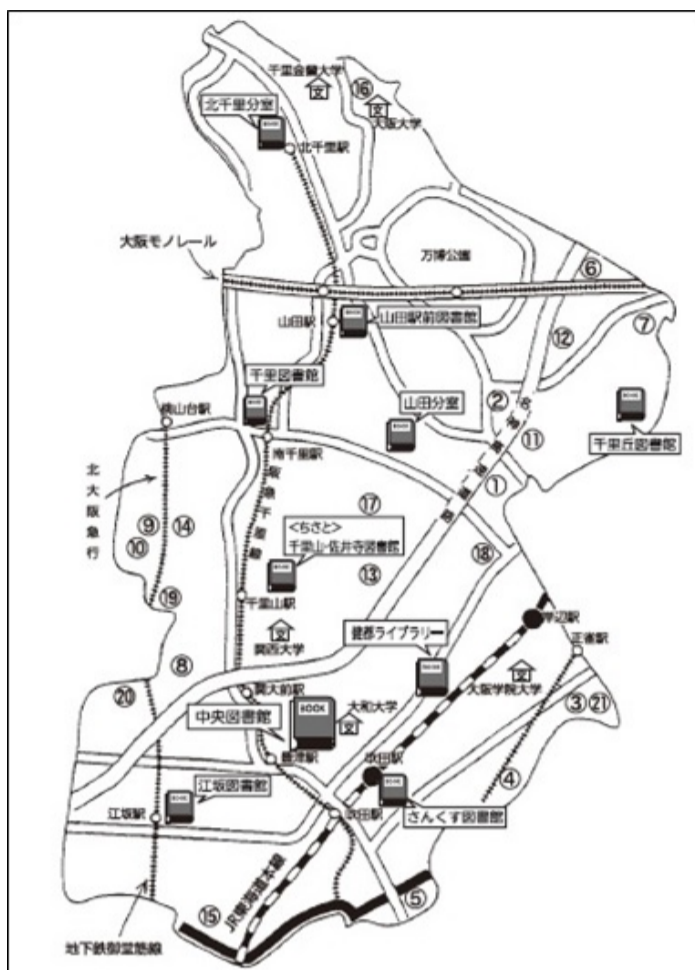

## 12. 自動車文庫に関する項目 ※令和3年（2021年）8月31日で自動車文庫事業終了

【駐車場所案内図】

駐車場所案内図・地域別駐車場所別利用状況・車両概要

案内図番号	駐車場所名（所在地）
1	ルネ千里丘1棟南横（山田南29番）
2	日興千里台スカイタウンD館（櫻切山21番）
3	南正雀会館前（南正雀2丁目41番）
4	川園府営住宅3棟横（川園町60番）
5	コスモシティ森林公園（東御旅町10番）
6	青葉丘マンション（青葉丘北21番）
7	青葉丘南公園（青葉丘南13番）
8	江坂山北公園（千里山西2丁目17番）
9	春日会館（春日3丁目1番）
10	レジオンスクエア緑地公園（春日2丁目6番）
11	長野西公園横（長野西17番）
12	清水一番遊園（清水1番）
13	竹谷町自治会館前（竹谷町27番）
14	ヴィルヌーブ緑地公園（春日4丁目7番）
15	上新田自治会館前（南吹田4丁目19番）
16	ローレルコート北千里（上山田6番）
17	東佐井寺小学校（五月が丘西4番）
18	イトーピア東千里マンション（岸部北5丁目3番）
19	千里山ロイヤルマンションE棟（千里山西4丁目39番）
20	江坂住宅（江坂町4丁目23番）
21	あずま自治会館（南正雀2丁目100番）

【地域別駐車場所別 利用状況】

地区名	案内図番号	駐車場所名（略称）	利用人数		貸出冊数	
			年間利用人数	駐車1回当たり平均利用人数	年間貸出冊数	駐車1回当たり平均貸出冊数
JR以南	21	あずま自	47	11.8	263	65.8
	4	川園府営	10	2.5	36	9.0
	5	コスモシ	33	8.3	185	46.3
	3	南正雀会	43	10.8	190	47.5
片山・岸部	18	イトーピ	52	13.0	392	98.0
千里山・佐井寺	8	江坂山北	91	22.8	533	133.3
	9	春日会館	121	30.3	640	160.0
	19	千里山口	59	14.8	427	106.8
	13	竹谷町自	53	13.3	372	93.0
	17	東佐井寺	34	8.5	275	68.8
	14	ヴィルヌ	47	11.8	278	69.5
	10	レジオン	138	34.5	746	186.5

地区名	案内図番号	駐車場所名（略称）	利用人数		貸出冊数	
			年間利用人数	駐車1回当たり平均利用人数	年間貸出冊数	駐車1回当たり平均貸出冊数
山田・千里丘	6	青葉丘マ	28	7.0	138	34.5
	7	青葉丘南	117	29.3	736	184.0
	12	清水一番	38	9.5	203	50.8
	11	長野西公	154	38.5	792	198.0
	2	日興千里	41	10.3	153	38.3
	1	ルネ千里	90	22.5	497	124.3
万博	16	ローレ北	61	15.3	349	87.3
江坂	20	江坂住宅	65	16.3	467	116.8
南吹田	15	上新田自	14	3.5	72	18.0
駐車場所合計（21か所）			1,336	15.7	7,744	90.4
さようなら！ゆめぶんこ			7		17	
個人貸出（自動車文庫分）合計					7,761	
団体貸出（自動車文庫分）合計					47,566	
総計					55,327	

【予約資料配本サービス】

令和3年9月から図書館が近くにない一部地域に、予約資料を届ける「予約資料配本サービス」を開始しました。吹田市立図書館の借出カードがあれば利用できます。図書など15冊まで、CD・DVDなど3点まで、2週間借りられます。

配本場所	配本回数	利用人数	貸出冊数
青葉丘南公園	15	59	170
春日会館	15	133	585
江坂山北公園	15	77	389
こすも公園	15	54	245
吹田南地区公民館	15	15	47
博物館・紫金山公園駐車場	15	21	150
合計	90	359	1,586