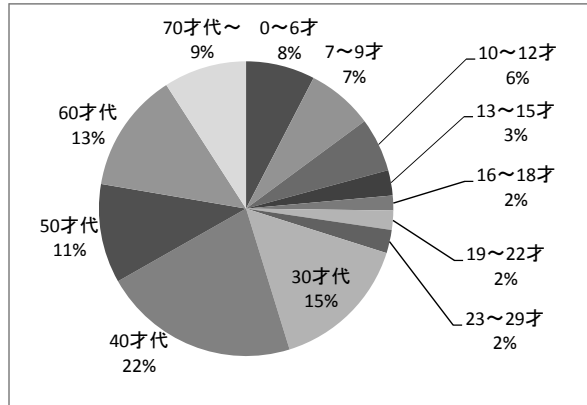

【江坂図書館】

貸出冊数

年齢	男	女	計
0～6才	11,325	15,350	26,675
7～9才	7,084	10,849	17,933
10～12才	3,853	8,955	12,808
13～15才	1,776	3,017	4,793
16～18才	1,575	2,726	4,301
19～22才	2,869	1,974	4,843
23～29才	4,349	11,793	16,142
30才代	16,683	69,705	86,388
40才代	33,118	71,987	105,105
50才代	26,300	31,606	57,906
60才代	21,584	25,802	47,386
70才代～	16,438	12,999	29,437
計	146,954	266,763	413,717

【千里山・佐井寺図書館】

貸出冊数

年齢	男	女	計
0～6才	22,885	26,063	48,948
7～9才	19,308	20,054	39,362
10～12才	8,188	18,666	26,854
13～15才	5,734	6,732	12,466
16～18才	2,934	3,265	6,199
19～22才	4,243	5,490	9,733
23～29才	4,109	8,363	12,472
30才代	17,710	62,592	80,302
40才代	33,014	75,470	108,484
50才代	25,360	29,175	54,535
60才代	29,071	26,634	55,705
70才代～	25,490	20,968	46,458
計	198,046	303,472	501,518

【千里丘図書館】

貸出冊数

年齢	男	女	計
0～6才	19,208	26,708	45,916
7～9才	17,669	23,752	41,421
10～12才	10,115	21,852	31,967
13～15才	3,222	5,600	8,822
16～18才	1,410	2,379	3,789
19～22才	1,862	3,054	4,916
23～29才	2,731	7,385	10,116
30才代	20,339	70,080	90,419
40才代	31,805	73,178	104,983
50才代	14,050	24,657	38,707
60才代	29,084	25,410	54,494
70才代～	26,442	15,666	42,108
計	177,937	299,721	477,658

【山田駅前図書館】

貸出冊数

年齢	男	女	計
0～6才	18,104	16,150	34,254
7～9才	13,882	19,032	32,914
10～12才	9,158	17,562	26,720
13～15才	5,303	7,282	12,585
16～18才	3,125	4,267	7,392
19～22才	3,795	5,683	9,478
23～29才	4,275	7,270	11,545
30才代	16,906	52,481	69,387
40才代	34,293	63,086	97,379
50才代	20,105	29,097	49,202
60才代	30,808	28,731	59,539
70才代～	23,867	17,363	41,230
計	183,621	268,004	451,625