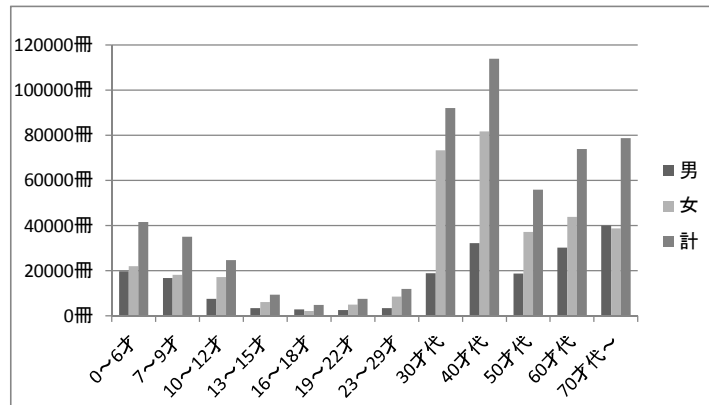

(参考)

10. 年齢別貸出（個人貸出）統計（各館）

※精査前の数値のため、統計の最終値とは合致しません。

【中央図書館】

貸出冊数			
年齢	男	女	計
0～6才	15,190	20,130	35,320
7～9才	10,836	14,153	24,989
10～12才	6,080	11,948	18,028
13～15才	2,400	5,204	7,604
16～18才	1,529	1,674	3,203
19～22才	1,761	2,455	4,216
23～29才	3,227	8,909	12,136
30才代	11,136	43,209	54,345
40才代	20,546	45,044	65,590
50才代	9,742	16,084	25,826
60才代	16,415	18,264	34,679
70才代～	16,271	12,821	29,092
計	115,133	199,895	315,028

【自動車文庫】

貸出冊数			
年齢	男	女	計
0～6才	1,061	1,951	3,012
7～9才	1,348	1,601	2,949
10～12才	744	1,498	2,242
13～15才	326	331	657
16～18才	174	60	234
19～22才	94	102	196
23～29才	67	693	760
30才代	380	4,643	5,023
40才代	692	6,126	6,818
50才代	608	3,098	3,706
60才代	608	2,501	3,109
70才代～	928	3,888	4,816
計	7,030	26,492	33,522

【千里図書館】

貸出冊数

年齢	男	女	計
0～6才	19,625	21,891	41,516
7～9才	16,759	18,191	34,950
10～12才	7,556	17,120	24,676
13～15才	3,333	6,022	9,355
16～18才	2,754	2,053	4,807
19～22才	2,580	4,948	7,528
23～29才	3,332	8,507	11,839
30才代	18,857	73,224	92,081
40才代	32,217	81,605	113,822
50才代	18,690	37,190	55,880
60才代	30,119	43,793	73,912
70才代～	39,921	38,709	78,630
計	195,743	353,253	548,996