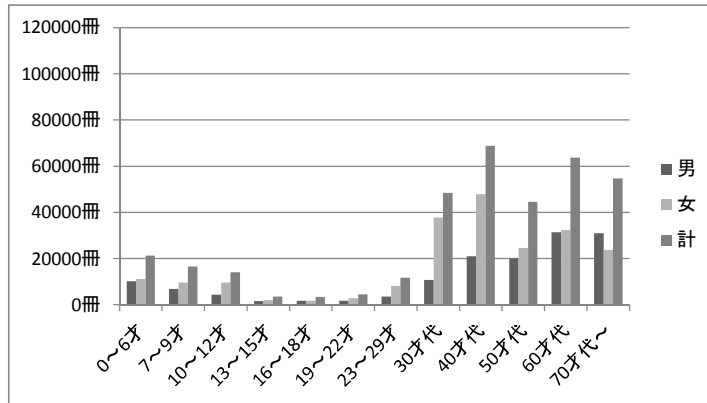

【千里図書館】

貸出冊数

年齢	男	女	計
0～6才	19,625	21,891	41,516
7～9才	16,759	18,191	34,950
10～12才	7,556	17,120	24,676
13～15才	3,333	6,022	9,355
16～18才	2,754	2,053	4,807
19～22才	2,580	4,948	7,528
23～29才	3,332	8,507	11,839
30才代	18,857	73,224	92,081
40才代	32,217	81,605	113,822
50才代	18,690	37,190	55,880
60才代	30,119	43,793	73,912
70才代～	39,921	38,709	78,630
計	195,743	353,253	548,996

【北千里分室】

貸出冊数

年齢	男	女	計
0～6才	7,133	7,714	14,847
7～9才	6,876	7,557	14,433
10～12才	2,462	5,905	8,367
13～15才	1,098	1,400	2,498
16～18才	1,144	586	1,730
19～22才	1,332	1,929	3,261
23～29才	1,400	4,510	5,910
30才代	5,996	22,768	28,764
40才代	12,560	33,852	46,412
50才代	11,322	20,351	31,673
60才代	12,672	17,470	30,142
70才代～	14,731	15,705	30,436
計	78,726	139,747	218,473

【さんくす図書館】

貸出冊数

年齢	男	女	計
0～6才	10,117	11,210	21,327
7～9才	6,870	9,630	16,500
10～12才	4,364	9,691	14,055
13～15才	1,537	1,947	3,484
16～18才	1,658	1,780	3,438
19～22才	1,717	2,798	4,515
23～29才	3,587	8,139	11,726
30才代	10,745	37,770	48,515
40才代	21,016	47,848	68,864
50才代	20,051	24,542	44,593
60才代	31,396	32,343	63,739
70才代～	30,929	23,820	54,749
計	143,987	211,518	355,505