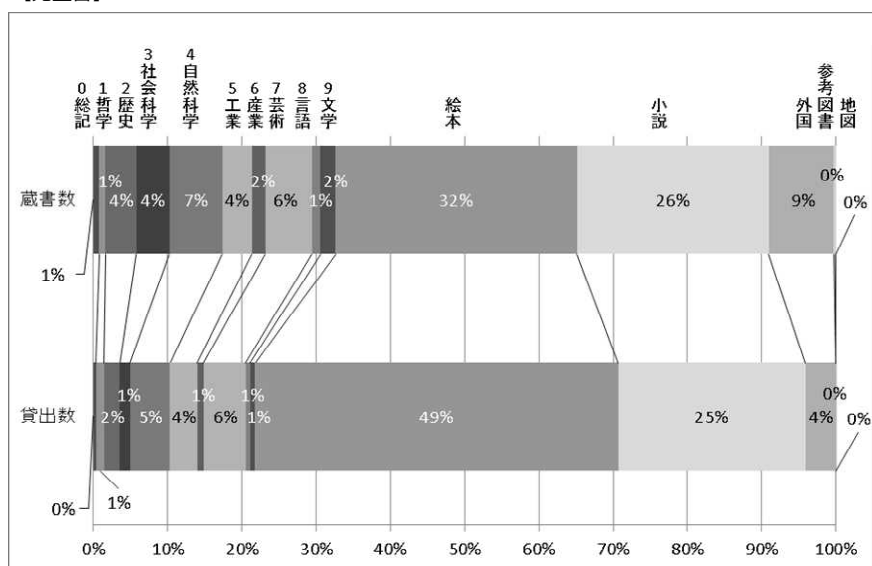

9. 分類別蔵書・貸出比較

【一般書】

分類	貸出数	蔵書数
0 総記	25,063	18,927
1 哲学	78,672	31,302
2 歴史	153,557	64,326
3 社会科学	149,303	111,771
4 自然科学	100,324	55,269
5 工学	257,088	69,768
6 産業	41,943	25,536
7 芸術	117,037	69,309
8 言語	32,228	13,851
9 文学	31,009	46,823
絵本	22	3
日本の小説	579,610	120,535
外国の小説	45,140	32,640
マンガ	166,793	9,890
参考図書	223	34,811
エッセイ	68,720	31,019
教科書	49	119
地図	11	257
計	1,846,792	736,156

【児童書】

分類	貸出数	蔵書数
0 総記	4,132	2,149
1 哲学	13,871	2,304
2 歴史	27,575	11,689
3 社会科学	17,696	12,412
4 自然科学	69,151	19,951
5 工学	47,525	11,179
6 産業	11,036	5,030
7 芸術	72,722	17,509
8 言語	8,167	3,295
9 文学	8,262	5,780
絵本	629,895	90,870
日本の小説	324,808	72,240
外国の小説	52,658	24,497
参考図書	80	790
地図	0	0
計	1,287,578	279,695

【児童書】