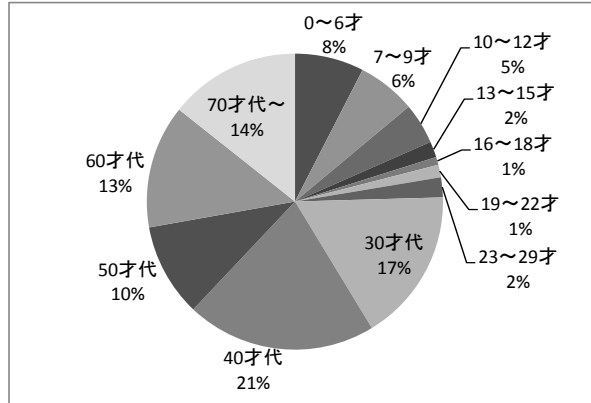

(参考)

10. 年齢別貸出（個人貸出）統計（各館）

※精査前の数値のため、統計の最終値とは合致しません。

【中央図書館】

貸出冊数			
年齢	男	女	計
0～6才	15,190	20,130	35,320
7～9才	10,836	14,153	24,989
10～12才	6,080	11,948	18,028
13～15才	2,400	5,204	7,604
16～18才	1,529	1,674	3,203
19～22才	1,761	2,455	4,216
23～29才	3,227	8,909	12,136
30才代	11,136	43,209	54,345
40才代	20,546	45,044	65,590
50才代	9,742	16,084	25,826
60才代	16,415	18,264	34,679
70才代～	16,271	12,821	29,092
計	115,133	199,895	315,028

【自動車文庫】

貸出冊数			
年齢	男	女	計
0～6才	1,061	1,951	3,012
7～9才	1,348	1,601	2,949
10～12才	744	1,498	2,242
13～15才	326	331	657
16～18才	174	60	234
19～22才	94	102	196
23～29才	67	693	760
30才代	380	4,643	5,023
40才代	692	6,126	6,818
50才代	608	3,098	3,706
60才代	608	2,501	3,109
70才代～	928	3,888	4,816
計	7,030	26,492	33,522

【千里図書館】

貸出冊数

年齢	男	女	計
0～6才	19,625	21,891	41,516
7～9才	16,759	18,191	34,950
10～12才	7,556	17,120	24,676
13～15才	3,333	6,022	9,355
16～18才	2,754	2,053	4,807
19～22才	2,580	4,948	7,528
23～29才	3,332	8,507	11,839
30才代	18,857	73,224	92,081
40才代	32,217	81,605	113,822
50才代	18,690	37,190	55,880
60才代	30,119	43,793	73,912
70才代～	39,921	38,709	78,630
計	195,743	353,253	548,996

【北千里分室】

貸出冊数

年齢	男	女	計
0～6才	7,133	7,714	14,847
7～9才	6,876	7,557	14,433
10～12才	2,462	5,905	8,367
13～15才	1,098	1,400	2,498
16～18才	1,144	586	1,730
19～22才	1,332	1,929	3,261
23～29才	1,400	4,510	5,910
30才代	5,996	22,768	28,764
40才代	12,560	33,852	46,412
50才代	11,322	20,351	31,673
60才代	12,672	17,470	30,142
70才代～	14,731	15,705	30,436
計	78,726	139,747	218,473