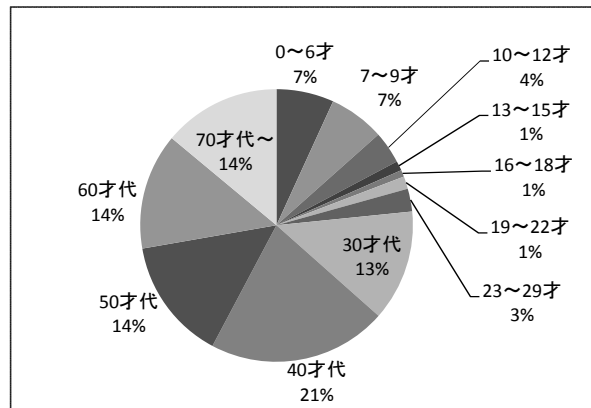

【自動車文庫】

貸出冊数			
年齢	男	女	計
0～6才	1,061	1,951	3,012
7～9才	1,348	1,601	2,949
10～12才	744	1,498	2,242
13～15才	326	331	657
16～18才	174	60	234
19～22才	94	102	196
23～29才	67	693	760
30才代	380	4,643	5,023
40才代	692	6,126	6,818
50才代	608	3,098	3,706
60才代	608	2,501	3,109
70才代～	928	3,888	4,816
計	7,030	26,492	33,522

【千里図書館】

貸出冊数

年齢	男	女	計
0～6才	19,625	21,891	41,516
7～9才	16,759	18,191	34,950
10～12才	7,556	17,120	24,676
13～15才	3,333	6,022	9,355
16～18才	2,754	2,053	4,807
19～22才	2,580	4,948	7,528
23～29才	3,332	8,507	11,839
30才代	18,857	73,224	92,081
40才代	32,217	81,605	113,822
50才代	18,690	37,190	55,880
60才代	30,119	43,793	73,912
70才代～	39,921	38,709	78,630
計	195,743	353,253	548,996

【北千里分室】

貸出冊数

年齢	男	女	計
0～6才	7,133	7,714	14,847
7～9才	6,876	7,557	14,433
10～12才	2,462	5,905	8,367
13～15才	1,098	1,400	2,498
16～18才	1,144	586	1,730
19～22才	1,332	1,929	3,261
23～29才	1,400	4,510	5,910
30才代	5,996	22,768	28,764
40才代	12,560	33,852	46,412
50才代	11,322	20,351	31,673
60才代	12,672	17,470	30,142
70才代～	14,731	15,705	30,436
計	78,726	139,747	218,473

【さんくす図書館】

貸出冊数

年齢	男	女	計
0～6才	10,117	11,210	21,327
7～9才	6,870	9,630	16,500
10～12才	4,364	9,691	14,055
13～15才	1,537	1,947	3,484
16～18才	1,658	1,780	3,438
19～22才	1,717	2,798	4,515
23～29才	3,587	8,139	11,726
30才代	10,745	37,770	48,515
40才代	21,016	47,848	68,864
50才代	20,051	24,542	44,593
60才代	31,396	32,343	63,739
70才代～	30,929	23,820	54,749
計	143,987	211,518	355,505