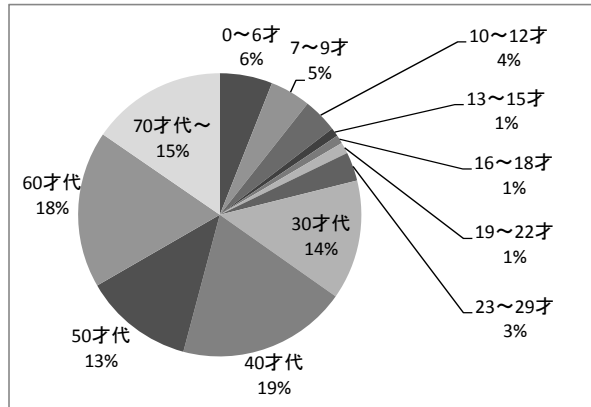

【自動車文庫】

貸出冊数			
年齢	男	女	計
0～6才	1,061	1,951	3,012
7～9才	1,348	1,601	2,949
10～12才	744	1,498	2,242
13～15才	326	331	657
16～18才	174	60	234
19～22才	94	102	196
23～29才	67	693	760
30才代	380	4,643	5,023
40才代	692	6,126	6,818
50才代	608	3,098	3,706
60才代	608	2,501	3,109
70才代～	928	3,888	4,816
計	7,030	26,492	33,522

【千里図書館】

貸出冊数

年齢	男	女	計
0～6才	19,625	21,891	41,516
7～9才	16,759	18,191	34,950
10～12才	7,556	17,120	24,676
13～15才	3,333	6,022	9,355
16～18才	2,754	2,053	4,807
19～22才	2,580	4,948	7,528
23～29才	3,332	8,507	11,839
30才代	18,857	73,224	92,081
40才代	32,217	81,605	113,822
50才代	18,690	37,190	55,880
60才代	30,119	43,793	73,912
70才代～	39,921	38,709	78,630
計	195,743	353,253	548,996

【北千里分室】

貸出冊数

年齢	男	女	計
0～6才	7,133	7,714	14,847
7～9才	6,876	7,557	14,433
10～12才	2,462	5,905	8,367
13～15才	1,098	1,400	2,498
16～18才	1,144	586	1,730
19～22才	1,332	1,929	3,261
23～29才	1,400	4,510	5,910
30才代	5,996	22,768	28,764
40才代	12,560	33,852	46,412
50才代	11,322	20,351	31,673
60才代	12,672	17,470	30,142
70才代～	14,731	15,705	30,436
計	78,726	139,747	218,473

【さんくす図書館】

貸出冊数

年齢	男	女	計
0～6才	10,117	11,210	21,327
7～9才	6,870	9,630	16,500
10～12才	4,364	9,691	14,055
13～15才	1,537	1,947	3,484
16～18才	1,658	1,780	3,438
19～22才	1,717	2,798	4,515
23～29才	3,587	8,139	11,726
30才代	10,745	37,770	48,515
40才代	21,016	47,848	68,864
50才代	20,051	24,542	44,593
60才代	31,396	32,343	63,739
70才代～	30,929	23,820	54,749
計	143,987	211,518	355,505