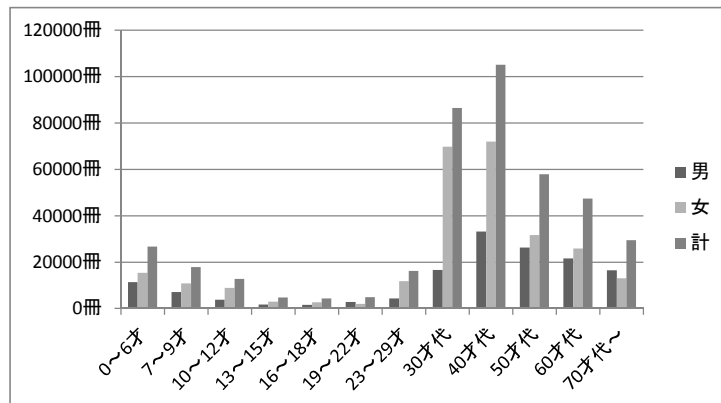

【北千里分室】

貸出冊数

年齢	男	女	計
0～6才	7,133	7,714	14,847
7～9才	6,876	7,557	14,433
10～12才	2,462	5,905	8,367
13～15才	1,098	1,400	2,498
16～18才	1,144	586	1,730
19～22才	1,332	1,929	3,261
23～29才	1,400	4,510	5,910
30才代	5,996	22,768	28,764
40才代	12,560	33,852	46,412
50才代	11,322	20,351	31,673
60才代	12,672	17,470	30,142
70才代～	14,731	15,705	30,436
計	78,726	139,747	218,473

【さんくす図書館】

貸出冊数

年齢	男	女	計
0～6才	10,117	11,210	21,327
7～9才	6,870	9,630	16,500
10～12才	4,364	9,691	14,055
13～15才	1,537	1,947	3,484
16～18才	1,658	1,780	3,438
19～22才	1,717	2,798	4,515
23～29才	3,587	8,139	11,726
30才代	10,745	37,770	48,515
40才代	21,016	47,848	68,864
50才代	20,051	24,542	44,593
60才代	31,396	32,343	63,739
70才代～	30,929	23,820	54,749
計	143,987	211,518	355,505

【江坂図書館】

貸出冊数

年齢	男	女	計
0～6才	11,325	15,350	26,675
7～9才	7,084	10,849	17,933
10～12才	3,853	8,955	12,808
13～15才	1,776	3,017	4,793
16～18才	1,575	2,726	4,301
19～22才	2,869	1,974	4,843
23～29才	4,349	11,793	16,142
30才代	16,683	69,705	86,388
40才代	33,118	71,987	105,105
50才代	26,300	31,606	57,906
60才代	21,584	25,802	47,386
70才代～	16,438	12,999	29,437
計	146,954	266,763	413,717