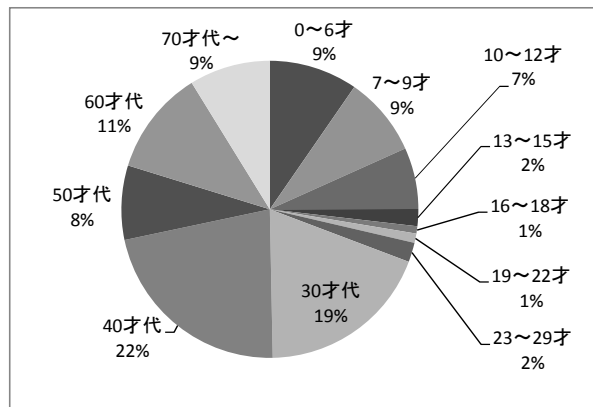

【さんくす図書館】

貸出冊数

年齢	男	女	計
0～6才	10,117	11,210	21,327
7～9才	6,870	9,630	16,500
10～12才	4,364	9,691	14,055
13～15才	1,537	1,947	3,484
16～18才	1,658	1,780	3,438
19～22才	1,717	2,798	4,515
23～29才	3,587	8,139	11,726
30才代	10,745	37,770	48,515
40才代	21,016	47,848	68,864
50才代	20,051	24,542	44,593
60才代	31,396	32,343	63,739
70才代～	30,929	23,820	54,749
計	143,987	211,518	355,505

【江坂図書館】

貸出冊数

年齢	男	女	計
0～6才	11,325	15,350	26,675
7～9才	7,084	10,849	17,933
10～12才	3,853	8,955	12,808
13～15才	1,776	3,017	4,793
16～18才	1,575	2,726	4,301
19～22才	2,869	1,974	4,843
23～29才	4,349	11,793	16,142
30才代	16,683	69,705	86,388
40才代	33,118	71,987	105,105
50才代	26,300	31,606	57,906
60才代	21,584	25,802	47,386
70才代～	16,438	12,999	29,437
計	146,954	266,763	413,717

【千里山・佐井寺図書館】

貸出冊数

年齢	男	女	計
0～6才	22,885	26,063	48,948
7～9才	19,308	20,054	39,362
10～12才	8,188	18,666	26,854
13～15才	5,734	6,732	12,466
16～18才	2,934	3,265	6,199
19～22才	4,243	5,490	9,733
23～29才	4,109	8,363	12,472
30才代	17,710	62,592	80,302
40才代	33,014	75,470	108,484
50才代	25,360	29,175	54,535
60才代	29,071	26,634	55,705
70才代～	25,490	20,968	46,458
計	198,046	303,472	501,518

【千里丘図書館】

貸出冊数

年齢	男	女	計
0～6才	19,208	26,708	45,916
7～9才	17,669	23,752	41,421
10～12才	10,115	21,852	31,967
13～15才	3,222	5,600	8,822
16～18才	1,410	2,379	3,789
19～22才	1,862	3,054	4,916
23～29才	2,731	7,385	10,116
30才代	20,339	70,080	90,419
40才代	31,805	73,178	104,983
50才代	14,050	24,657	38,707
60才代	29,084	25,410	54,494
70才代～	26,442	15,666	42,108
計	177,937	299,721	477,658