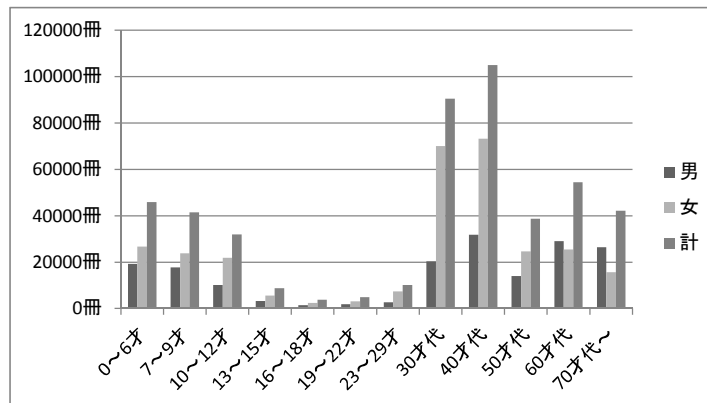

【江坂図書館】

貸出冊数

年齢	男	女	計
0～6才	11,325	15,350	26,675
7～9才	7,084	10,849	17,933
10～12才	3,853	8,955	12,808
13～15才	1,776	3,017	4,793
16～18才	1,575	2,726	4,301
19～22才	2,869	1,974	4,843
23～29才	4,349	11,793	16,142
30才代	16,683	69,705	86,388
40才代	33,118	71,987	105,105
50才代	26,300	31,606	57,906
60才代	21,584	25,802	47,386
70才代～	16,438	12,999	29,437
計	146,954	266,763	413,717

【千里山・佐井寺図書館】

貸出冊数

年齢	男	女	計
0～6才	22,885	26,063	48,948
7～9才	19,308	20,054	39,362
10～12才	8,188	18,666	26,854
13～15才	5,734	6,732	12,466
16～18才	2,934	3,265	6,199
19～22才	4,243	5,490	9,733
23～29才	4,109	8,363	12,472
30才代	17,710	62,592	80,302
40才代	33,014	75,470	108,484
50才代	25,360	29,175	54,535
60才代	29,071	26,634	55,705
70才代～	25,490	20,968	46,458
計	198,046	303,472	501,518

【千里丘図書館】

貸出冊数

年齢	男	女	計
0～6才	19,208	26,708	45,916
7～9才	17,669	23,752	41,421
10～12才	10,115	21,852	31,967
13～15才	3,222	5,600	8,822
16～18才	1,410	2,379	3,789
19～22才	1,862	3,054	4,916
23～29才	2,731	7,385	10,116
30才代	20,339	70,080	90,419
40才代	31,805	73,178	104,983
50才代	14,050	24,657	38,707
60才代	29,084	25,410	54,494
70才代～	26,442	15,666	42,108
計	177,937	299,721	477,658