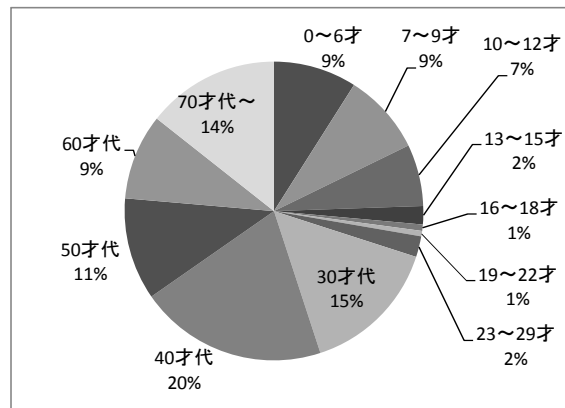

【一般書】

【児童書】

10. 年齢別貸出（個人貸出）統計（全館）

※精査前の数値のため、統計の最終値とは合致しません。

【全館】

貸出冊数

年齢	男	女	計
0～6才	135,858	157,331	293,189
7～9才	107,987	133,090	241,077
10～12才	56,175	122,013	178,188
13～15才	25,846	39,773	65,619
16～18才	16,745	19,921	36,666
19～22才	20,693	29,418	50,111
23～29才	27,965	69,372	97,337
30才代	123,902	461,602	585,504
40才代	228,806	533,284	762,090
50才代	153,186	233,352	386,538
60才代	220,641	244,050	464,691
70才代～	219,001	177,878	396,879

(参考)

10. 年齢別貸出（個人貸出）統計（各館）

※精査前の数値のため、統計の最終値とは合致しません。

【中央図書館】

貸出冊数			
年齢	男	女	計
0～6才	15,190	20,130	35,320
7～9才	10,836	14,153	24,989
10～12才	6,080	11,948	18,028
13～15才	2,400	5,204	7,604
16～18才	1,529	1,674	3,203
19～22才	1,761	2,455	4,216
23～29才	3,227	8,909	12,136
30才代	11,136	43,209	54,345
40才代	20,546	45,044	65,590
50才代	9,742	16,084	25,826
60才代	16,415	18,264	34,679
70才代～	16,271	12,821	29,092
計	115,133	199,895	315,028

【自動車文庫】

貸出冊数			
年齢	男	女	計
0～6才	1,061	1,951	3,012
7～9才	1,348	1,601	2,949
10～12才	744	1,498	2,242
13～15才	326	331	657
16～18才	174	60	234
19～22才	94	102	196
23～29才	67	693	760
30才代	380	4,643	5,023
40才代	692	6,126	6,818
50才代	608	3,098	3,706
60才代	608	2,501	3,109
70才代～	928	3,888	4,816
計	7,030	26,492	33,522

【千里図書館】

貸出冊数

年齢	男	女	計
0～6才	19,625	21,891	41,516
7～9才	16,759	18,191	34,950
10～12才	7,556	17,120	24,676
13～15才	3,333	6,022	9,355
16～18才	2,754	2,053	4,807
19～22才	2,580	4,948	7,528
23～29才	3,332	8,507	11,839
30才代	18,857	73,224	92,081
40才代	32,217	81,605	113,822
50才代	18,690	37,190	55,880
60才代	30,119	43,793	73,912
70才代～	39,921	38,709	78,630
計	195,743	353,253	548,996