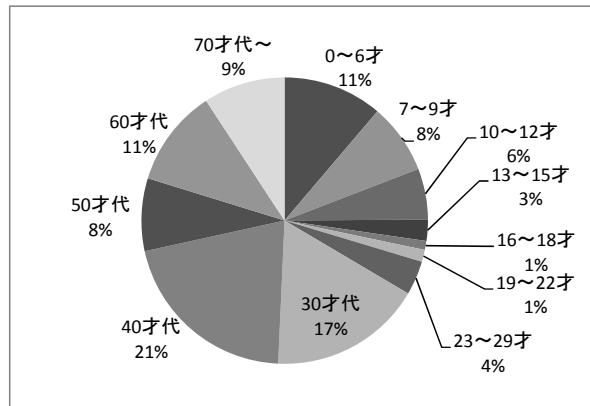

【一般書】

【児童書】

10. 年齢別貸出（個人貸出）統計（全館）

※精査前の数値のため、統計の最終値とは合致しません。

【全館】

貸出冊数

年齢	男	女	計
0～6才	135,858	157,331	293,189
7～9才	107,987	133,090	241,077
10～12才	56,175	122,013	178,188
13～15才	25,846	39,773	65,619
16～18才	16,745	19,921	36,666
19～22才	20,693	29,418	50,111
23～29才	27,965	69,372	97,337
30才代	123,902	461,602	585,504
40才代	228,806	533,284	762,090
50才代	153,186	233,352	386,538
60才代	220,641	244,050	464,691
70才代～	219,001	177,878	396,879

(参考)

10. 年齢別貸出（個人貸出）統計（各館）

※精査前の数値のため、統計の最終値とは合致しません。

【中央図書館】

貸出冊数			
年齢	男	女	計
0～6才	15,190	20,130	35,320
7～9才	10,836	14,153	24,989
10～12才	6,080	11,948	18,028
13～15才	2,400	5,204	7,604
16～18才	1,529	1,674	3,203
19～22才	1,761	2,455	4,216
23～29才	3,227	8,909	12,136
30才代	11,136	43,209	54,345
40才代	20,546	45,044	65,590
50才代	9,742	16,084	25,826
60才代	16,415	18,264	34,679
70才代～	16,271	12,821	29,092
計	115,133	199,895	315,028

【自動車文庫】

貸出冊数			
年齢	男	女	計
0～6才	1,061	1,951	3,012
7～9才	1,348	1,601	2,949
10～12才	744	1,498	2,242
13～15才	326	331	657
16～18才	174	60	234
19～22才	94	102	196
23～29才	67	693	760
30才代	380	4,643	5,023
40才代	692	6,126	6,818
50才代	608	3,098	3,706
60才代	608	2,501	3,109
70才代～	928	3,888	4,816
計	7,030	26,492	33,522

【千里図書館】

貸出冊数

年齢	男	女	計
0～6才	19,625	21,891	41,516
7～9才	16,759	18,191	34,950
10～12才	7,556	17,120	24,676
13～15才	3,333	6,022	9,355
16～18才	2,754	2,053	4,807
19～22才	2,580	4,948	7,528
23～29才	3,332	8,507	11,839
30才代	18,857	73,224	92,081
40才代	32,217	81,605	113,822
50才代	18,690	37,190	55,880
60才代	30,119	43,793	73,912
70才代～	39,921	38,709	78,630
計	195,743	353,253	548,996