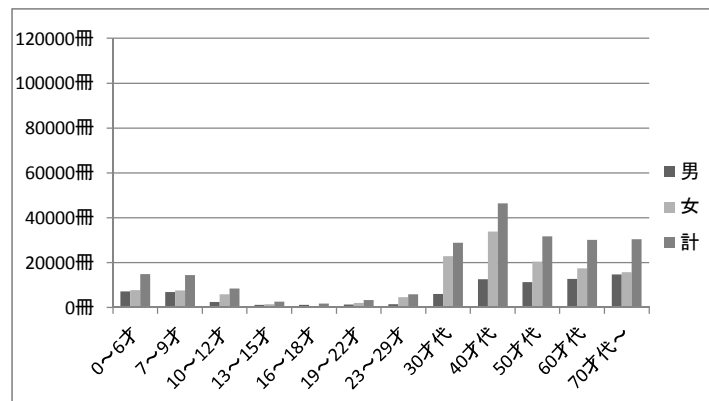

【自動車文庫】

貸出冊数			
年齢	男	女	計
0～6才	1,061	1,951	3,012
7～9才	1,348	1,601	2,949
10～12才	744	1,498	2,242
13～15才	326	331	657
16～18才	174	60	234
19～22才	94	102	196
23～29才	67	693	760
30才代	380	4,643	5,023
40才代	692	6,126	6,818
50才代	608	3,098	3,706
60才代	608	2,501	3,109
70才代～	928	3,888	4,816
計	7,030	26,492	33,522

【千里図書館】

貸出冊数

年齢	男	女	計
0～6才	19,625	21,891	41,516
7～9才	16,759	18,191	34,950
10～12才	7,556	17,120	24,676
13～15才	3,333	6,022	9,355
16～18才	2,754	2,053	4,807
19～22才	2,580	4,948	7,528
23～29才	3,332	8,507	11,839
30才代	18,857	73,224	92,081
40才代	32,217	81,605	113,822
50才代	18,690	37,190	55,880
60才代	30,119	43,793	73,912
70才代～	39,921	38,709	78,630
計	195,743	353,253	548,996

【北千里分室】

貸出冊数

年齢	男	女	計
0～6才	7,133	7,714	14,847
7～9才	6,876	7,557	14,433
10～12才	2,462	5,905	8,367
13～15才	1,098	1,400	2,498
16～18才	1,144	586	1,730
19～22才	1,332	1,929	3,261
23～29才	1,400	4,510	5,910
30才代	5,996	22,768	28,764
40才代	12,560	33,852	46,412
50才代	11,322	20,351	31,673
60才代	12,672	17,470	30,142
70才代～	14,731	15,705	30,436
計	78,726	139,747	218,473