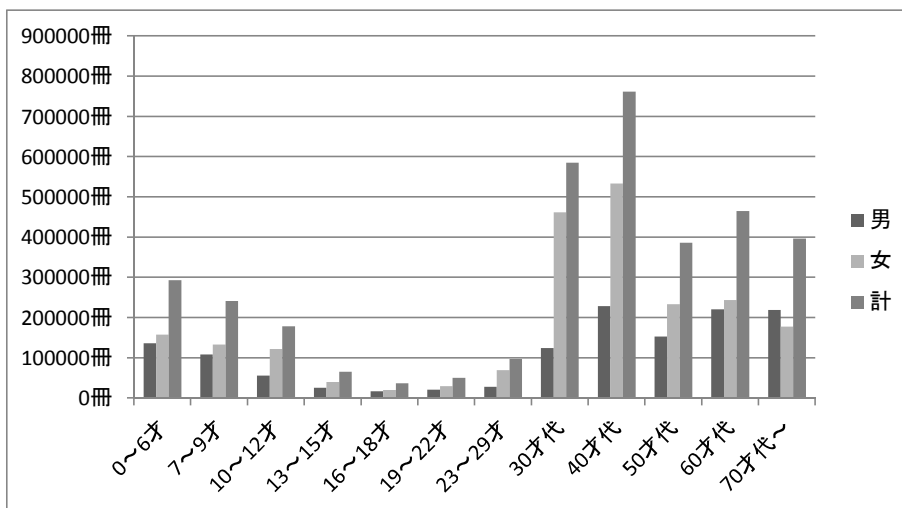

【一般書】

【児童書】

10. 年齢別貸出（個人貸出）統計（全館）

※精査前の数値のため、統計の最終値とは合致しません。

【全館】

貸出冊数

年齢	男	女	計
0～6才	135,858	157,331	293,189
7～9才	107,987	133,090	241,077
10～12才	56,175	122,013	178,188
13～15才	25,846	39,773	65,619
16～18才	16,745	19,921	36,666
19～22才	20,693	29,418	50,111
23～29才	27,965	69,372	97,337
30才代	123,902	461,602	585,504
40才代	228,806	533,284	762,090
50才代	153,186	233,352	386,538
60才代	220,641	244,050	464,691
70才代～	219,001	177,878	396,879

(参考)

10. 年齢別貸出（個人貸出）統計（各館）

※精査前の数値のため、統計の最終値とは合致しません。

【中央図書館】

貸出冊数			
年齢	男	女	計
0～6才	15,190	20,130	35,320
7～9才	10,836	14,153	24,989
10～12才	6,080	11,948	18,028
13～15才	2,400	5,204	7,604
16～18才	1,529	1,674	3,203
19～22才	1,761	2,455	4,216
23～29才	3,227	8,909	12,136
30才代	11,136	43,209	54,345
40才代	20,546	45,044	65,590
50才代	9,742	16,084	25,826
60才代	16,415	18,264	34,679
70才代～	16,271	12,821	29,092
計	115,133	199,895	315,028