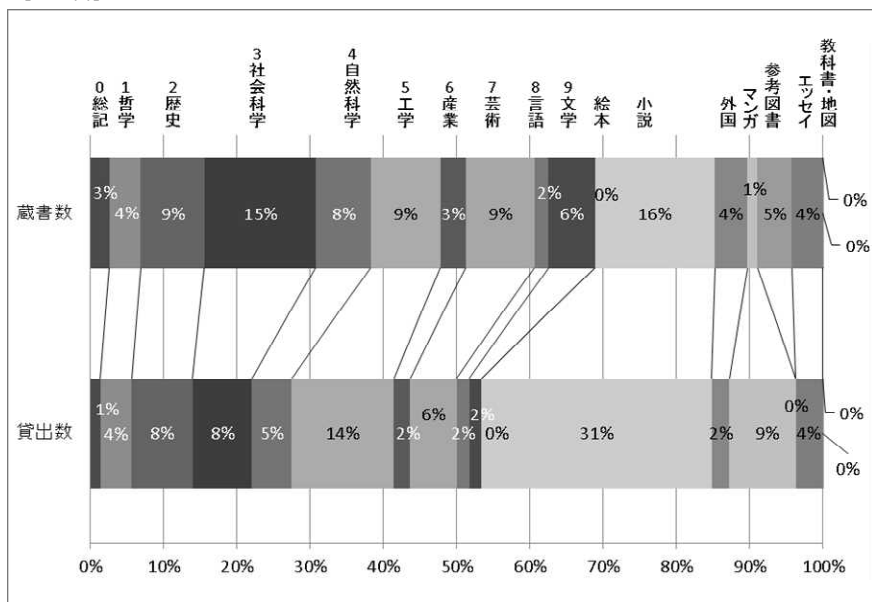

9. 分類別蔵書・貸出比較

【一般書】

分類	貸出数	蔵書数
0 総記	25,063	18,927
1 哲学	78,672	31,302
2 歴史	153,557	64,326
3 社会科学	149,303	111,771
4 自然科学	100,324	55,269
5 工学	257,088	69,768
6 産業	41,943	25,536
7 芸術	117,037	69,309
8 言語	32,228	13,851
9 文学	31,009	46,823
絵本	22	3
日本の小説	579,610	120,535
外国の小説	45,140	32,640
マンガ	166,793	9,890
参考図書	223	34,811
エッセイ	68,720	31,019
教科書	49	119
地図	11	257
計	1,846,792	736,156

【児童書】

分類	貸出数	蔵書数
0 総記	4,132	2,149
1 哲学	13,871	2,304
2 歴史	27,575	11,689
3 社会科学	17,696	12,412
4 自然科学	69,151	19,951
5 工学	47,525	11,179
6 産業	11,036	5,030
7 芸術	72,722	17,509
8 言語	8,167	3,295
9 文学	8,262	5,780
絵本	629,895	90,870
日本の小説	324,808	72,240
外国の小説	52,658	24,497
参考図書	80	790
地図	0	0
計	1,287,578	279,695

【一般書】