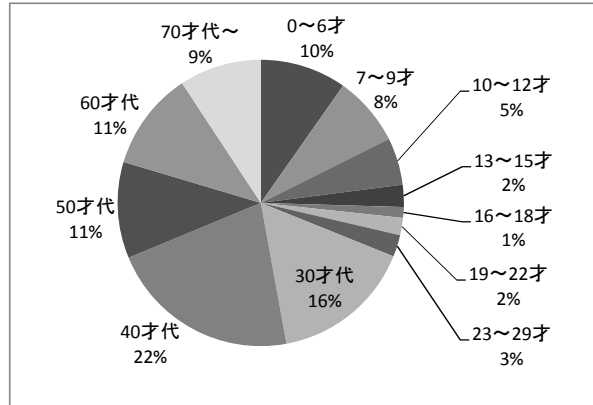

【北千里分室】

貸出冊数

年齢	男	女	計
0～6才	7,133	7,714	14,847
7～9才	6,876	7,557	14,433
10～12才	2,462	5,905	8,367
13～15才	1,098	1,400	2,498
16～18才	1,144	586	1,730
19～22才	1,332	1,929	3,261
23～29才	1,400	4,510	5,910
30才代	5,996	22,768	28,764
40才代	12,560	33,852	46,412
50才代	11,322	20,351	31,673
60才代	12,672	17,470	30,142
70才代～	14,731	15,705	30,436
計	78,726	139,747	218,473

【さんくす図書館】

貸出冊数

年齢	男	女	計
0～6才	10,117	11,210	21,327
7～9才	6,870	9,630	16,500
10～12才	4,364	9,691	14,055
13～15才	1,537	1,947	3,484
16～18才	1,658	1,780	3,438
19～22才	1,717	2,798	4,515
23～29才	3,587	8,139	11,726
30才代	10,745	37,770	48,515
40才代	21,016	47,848	68,864
50才代	20,051	24,542	44,593
60才代	31,396	32,343	63,739
70才代～	30,929	23,820	54,749
計	143,987	211,518	355,505

【江坂図書館】

貸出冊数

年齢	男	女	計
0～6才	11,325	15,350	26,675
7～9才	7,084	10,849	17,933
10～12才	3,853	8,955	12,808
13～15才	1,776	3,017	4,793
16～18才	1,575	2,726	4,301
19～22才	2,869	1,974	4,843
23～29才	4,349	11,793	16,142
30才代	16,683	69,705	86,388
40才代	33,118	71,987	105,105
50才代	26,300	31,606	57,906
60才代	21,584	25,802	47,386
70才代～	16,438	12,999	29,437
計	146,954	266,763	413,717

【千里山・佐井寺図書館】

貸出冊数

年齢	男	女	計
0～6才	22,885	26,063	48,948
7～9才	19,308	20,054	39,362
10～12才	8,188	18,666	26,854
13～15才	5,734	6,732	12,466
16～18才	2,934	3,265	6,199
19～22才	4,243	5,490	9,733
23～29才	4,109	8,363	12,472
30才代	17,710	62,592	80,302
40才代	33,014	75,470	108,484
50才代	25,360	29,175	54,535
60才代	29,071	26,634	55,705
70才代～	25,490	20,968	46,458
計	198,046	303,472	501,518