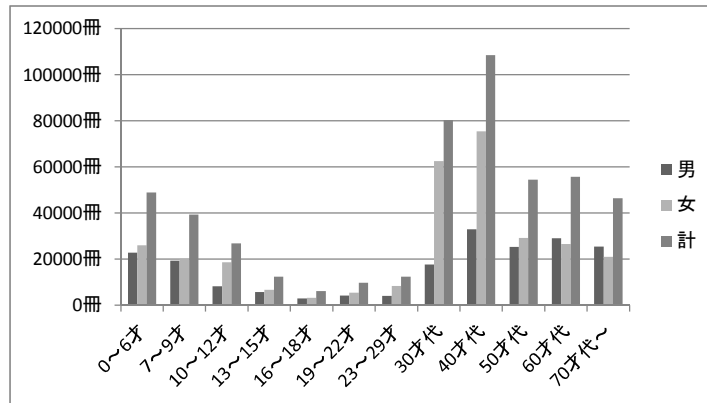

【さんくす図書館】

貸出冊数

年齢	男	女	計
0～6才	10,117	11,210	21,327
7～9才	6,870	9,630	16,500
10～12才	4,364	9,691	14,055
13～15才	1,537	1,947	3,484
16～18才	1,658	1,780	3,438
19～22才	1,717	2,798	4,515
23～29才	3,587	8,139	11,726
30才代	10,745	37,770	48,515
40才代	21,016	47,848	68,864
50才代	20,051	24,542	44,593
60才代	31,396	32,343	63,739
70才代～	30,929	23,820	54,749
計	143,987	211,518	355,505

【江坂図書館】

貸出冊数

年齢	男	女	計
0～6才	11,325	15,350	26,675
7～9才	7,084	10,849	17,933
10～12才	3,853	8,955	12,808
13～15才	1,776	3,017	4,793
16～18才	1,575	2,726	4,301
19～22才	2,869	1,974	4,843
23～29才	4,349	11,793	16,142
30才代	16,683	69,705	86,388
40才代	33,118	71,987	105,105
50才代	26,300	31,606	57,906
60才代	21,584	25,802	47,386
70才代～	16,438	12,999	29,437
計	146,954	266,763	413,717

【千里山・佐井寺図書館】

貸出冊数

年齢	男	女	計
0～6才	22,885	26,063	48,948
7～9才	19,308	20,054	39,362
10～12才	8,188	18,666	26,854
13～15才	5,734	6,732	12,466
16～18才	2,934	3,265	6,199
19～22才	4,243	5,490	9,733
23～29才	4,109	8,363	12,472
30才代	17,710	62,592	80,302
40才代	33,014	75,470	108,484
50才代	25,360	29,175	54,535
60才代	29,071	26,634	55,705
70才代～	25,490	20,968	46,458
計	198,046	303,472	501,518