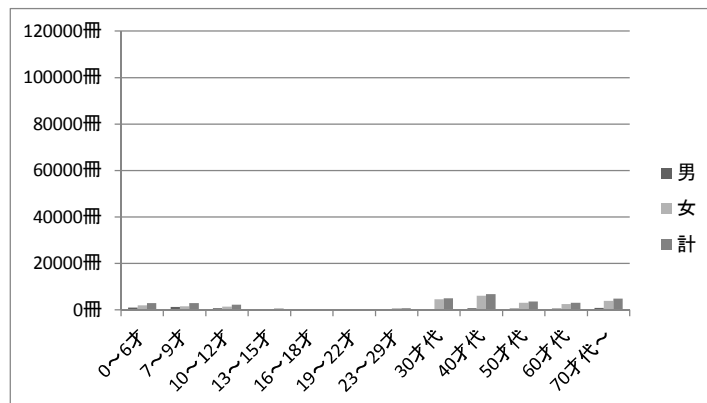

【一般書】

【児童書】

10. 年齢別貸出（個人貸出）統計（全館）

※精査前の数値のため、統計の最終値とは合致しません。

【全館】

貸出冊数

年齢	男	女	計
0～6才	135,858	157,331	293,189
7～9才	107,987	133,090	241,077
10～12才	56,175	122,013	178,188
13～15才	25,846	39,773	65,619
16～18才	16,745	19,921	36,666
19～22才	20,693	29,418	50,111
23～29才	27,965	69,372	97,337
30才代	123,902	461,602	585,504
40才代	228,806	533,284	762,090
50才代	153,186	233,352	386,538
60才代	220,641	244,050	464,691
70才代～	219,001	177,878	396,879

(参考)

10. 年齢別貸出（個人貸出）統計（各館）

※精査前の数値のため、統計の最終値とは合致しません。

【中央図書館】

貸出冊数			
年齢	男	女	計
0～6才	15,190	20,130	35,320
7～9才	10,836	14,153	24,989
10～12才	6,080	11,948	18,028
13～15才	2,400	5,204	7,604
16～18才	1,529	1,674	3,203
19～22才	1,761	2,455	4,216
23～29才	3,227	8,909	12,136
30才代	11,136	43,209	54,345
40才代	20,546	45,044	65,590
50才代	9,742	16,084	25,826
60才代	16,415	18,264	34,679
70才代～	16,271	12,821	29,092
計	115,133	199,895	315,028

【自動車文庫】

貸出冊数			
年齢	男	女	計
0～6才	1,061	1,951	3,012
7～9才	1,348	1,601	2,949
10～12才	744	1,498	2,242
13～15才	326	331	657
16～18才	174	60	234
19～22才	94	102	196
23～29才	67	693	760
30才代	380	4,643	5,023
40才代	692	6,126	6,818
50才代	608	3,098	3,706
60才代	608	2,501	3,109
70才代～	928	3,888	4,816
計	7,030	26,492	33,522