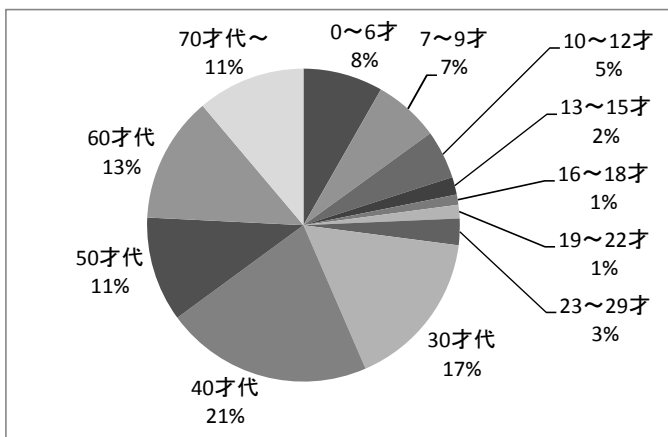

【児童書】

分類	貸出数	蔵書数
0 総記	4,132	2,149
1 哲学	13,871	2,304
2 歴史	27,575	11,689
3 社会科学	17,696	12,412
4 自然科学	69,151	19,951
5 工学	47,525	11,179
6 産業	11,036	5,030
7 芸術	72,722	17,509
8 言語	8,167	3,295
9 文学	8,262	5,780
絵本	629,895	90,870
日本の小説	324,808	72,240
外国の小説	52,658	24,497
参考図書	80	790
地図	0	0
計	1,287,578	279,695

【一般書】

【児童書】

10. 年齢別貸出（個人貸出）統計（全館）

※精査前の数値のため、統計の最終値とは合致しません。

【全館】

貸出冊数

年齢	男	女	計
0～6才	135,858	157,331	293,189
7～9才	107,987	133,090	241,077
10～12才	56,175	122,013	178,188
13～15才	25,846	39,773	65,619
16～18才	16,745	19,921	36,666
19～22才	20,693	29,418	50,111
23～29才	27,965	69,372	97,337
30才代	123,902	461,602	585,504
40才代	228,806	533,284	762,090
50才代	153,186	233,352	386,538
60才代	220,641	244,050	464,691
70才代～	219,001	177,878	396,879

(参考)

10. 年齢別貸出（個人貸出）統計（各館）

※精査前の数値のため、統計の最終値とは合致しません。

【中央図書館】

貸出冊数			
年齢	男	女	計
0～6才	15,190	20,130	35,320
7～9才	10,836	14,153	24,989
10～12才	6,080	11,948	18,028
13～15才	2,400	5,204	7,604
16～18才	1,529	1,674	3,203
19～22才	1,761	2,455	4,216
23～29才	3,227	8,909	12,136
30才代	11,136	43,209	54,345
40才代	20,546	45,044	65,590
50才代	9,742	16,084	25,826
60才代	16,415	18,264	34,679
70才代～	16,271	12,821	29,092
計	115,133	199,895	315,028

【自動車文庫】

貸出冊数			
年齢	男	女	計
0～6才	1,061	1,951	3,012
7～9才	1,348	1,601	2,949
10～12才	744	1,498	2,242
13～15才	326	331	657
16～18才	174	60	234
19～22才	94	102	196
23～29才	67	693	760
30才代	380	4,643	5,023
40才代	692	6,126	6,818
50才代	608	3,098	3,706
60才代	608	2,501	3,109
70才代～	928	3,888	4,816
計	7,030	26,492	33,522