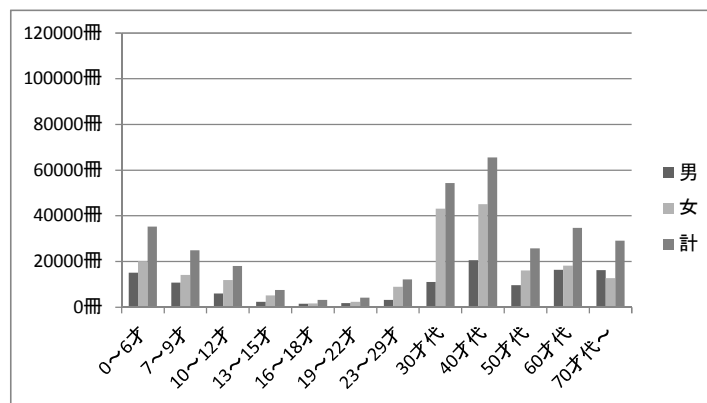

【一般書】

【児童書】

10. 年齢別貸出（個人貸出）統計（全館）

※精査前の数値のため、統計の最終値とは合致しません。

【全館】

貸出冊数

年齢	男	女	計
0～6才	135,858	157,331	293,189
7～9才	107,987	133,090	241,077
10～12才	56,175	122,013	178,188
13～15才	25,846	39,773	65,619
16～18才	16,745	19,921	36,666
19～22才	20,693	29,418	50,111
23～29才	27,965	69,372	97,337
30才代	123,902	461,602	585,504
40才代	228,806	533,284	762,090
50才代	153,186	233,352	386,538
60才代	220,641	244,050	464,691
70才代～	219,001	177,878	396,879

(参考)

10. 年齢別貸出（個人貸出）統計（各館）

※精査前の数値のため、統計の最終値とは合致しません。

【中央図書館】

貸出冊数			
年齢	男	女	計
0～6才	15,190	20,130	35,320
7～9才	10,836	14,153	24,989
10～12才	6,080	11,948	18,028
13～15才	2,400	5,204	7,604
16～18才	1,529	1,674	3,203
19～22才	1,761	2,455	4,216
23～29才	3,227	8,909	12,136
30才代	11,136	43,209	54,345
40才代	20,546	45,044	65,590
50才代	9,742	16,084	25,826
60才代	16,415	18,264	34,679
70才代～	16,271	12,821	29,092
計	115,133	199,895	315,028

【自動車文庫】

貸出冊数			
年齢	男	女	計
0～6才	1,061	1,951	3,012
7～9才	1,348	1,601	2,949
10～12才	744	1,498	2,242
13～15才	326	331	657
16～18才	174	60	234
19～22才	94	102	196
23～29才	67	693	760
30才代	380	4,643	5,023
40才代	692	6,126	6,818
50才代	608	3,098	3,706
60才代	608	2,501	3,109
70才代～	928	3,888	4,816
計	7,030	26,492	33,522

【千里図書館】

貸出冊数

年齢	男	女	計
0～6才	19,625	21,891	41,516
7～9才	16,759	18,191	34,950
10～12才	7,556	17,120	24,676
13～15才	3,333	6,022	9,355
16～18才	2,754	2,053	4,807
19～22才	2,580	4,948	7,528
23～29才	3,332	8,507	11,839
30才代	18,857	73,224	92,081
40才代	32,217	81,605	113,822
50才代	18,690	37,190	55,880
60才代	30,119	43,793	73,912
70才代～	39,921	38,709	78,630
計	195,743	353,253	548,996