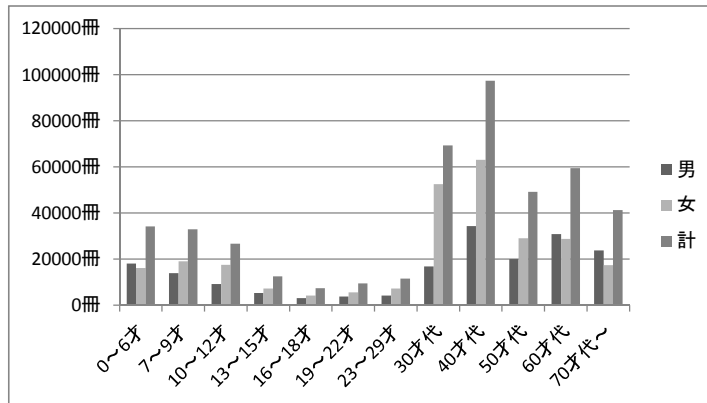

【山田駅前図書館】

貸出冊数

年齢	男	女	計
0～6才	18,104	16,150	34,254
7～9才	13,882	19,032	32,914
10～12才	9,158	17,562	26,720
13～15才	5,303	7,282	12,585
16～18才	3,125	4,267	7,392
19～22才	3,795	5,683	9,478
23～29才	4,275	7,270	11,545
30才代	16,906	52,481	69,387
40才代	34,293	63,086	97,379
50才代	20,105	29,097	49,202
60才代	30,808	28,731	59,539
70才代～	23,867	17,363	41,230
計	183,621	268,004	451,625