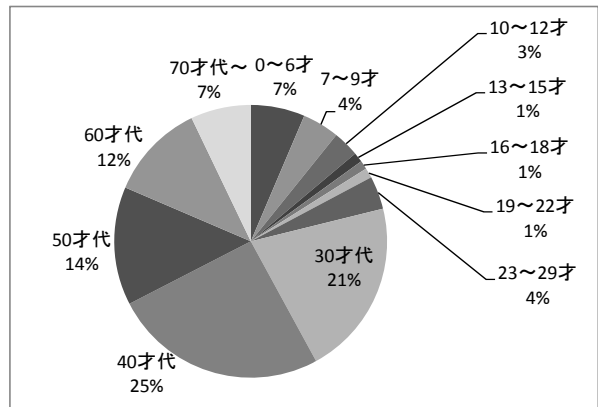

【千里図書館】

貸出冊数

年齢	男	女	計
0～6才	19,625	21,891	41,516
7～9才	16,759	18,191	34,950
10～12才	7,556	17,120	24,676
13～15才	3,333	6,022	9,355
16～18才	2,754	2,053	4,807
19～22才	2,580	4,948	7,528
23～29才	3,332	8,507	11,839
30才代	18,857	73,224	92,081
40才代	32,217	81,605	113,822
50才代	18,690	37,190	55,880
60才代	30,119	43,793	73,912
70才代～	39,921	38,709	78,630
計	195,743	353,253	548,996

【北千里分室】

貸出冊数

年齢	男	女	計
0～6才	7,133	7,714	14,847
7～9才	6,876	7,557	14,433
10～12才	2,462	5,905	8,367
13～15才	1,098	1,400	2,498
16～18才	1,144	586	1,730
19～22才	1,332	1,929	3,261
23～29才	1,400	4,510	5,910
30才代	5,996	22,768	28,764
40才代	12,560	33,852	46,412
50才代	11,322	20,351	31,673
60才代	12,672	17,470	30,142
70才代～	14,731	15,705	30,436
計	78,726	139,747	218,473

【さんくす図書館】

貸出冊数

年齢	男	女	計
0～6才	10,117	11,210	21,327
7～9才	6,870	9,630	16,500
10～12才	4,364	9,691	14,055
13～15才	1,537	1,947	3,484
16～18才	1,658	1,780	3,438
19～22才	1,717	2,798	4,515
23～29才	3,587	8,139	11,726
30才代	10,745	37,770	48,515
40才代	21,016	47,848	68,864
50才代	20,051	24,542	44,593
60才代	31,396	32,343	63,739
70才代～	30,929	23,820	54,749
計	143,987	211,518	355,505

【江坂図書館】

貸出冊数

年齢	男	女	計
0～6才	11,325	15,350	26,675
7～9才	7,084	10,849	17,933
10～12才	3,853	8,955	12,808
13～15才	1,776	3,017	4,793
16～18才	1,575	2,726	4,301
19～22才	2,869	1,974	4,843
23～29才	4,349	11,793	16,142
30才代	16,683	69,705	86,388
40才代	33,118	71,987	105,105
50才代	26,300	31,606	57,906
60才代	21,584	25,802	47,386
70才代～	16,438	12,999	29,437
計	146,954	266,763	413,717