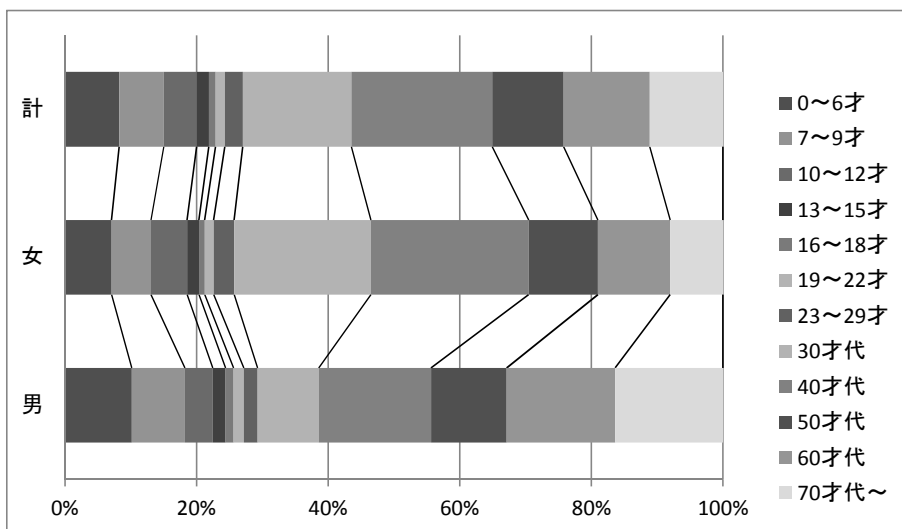

【一般書】

【児童書】

10. 年齢別貸出（個人貸出）統計（全館）

※精査前の数値のため、統計の最終値とは合致しません。

【全館】

貸出冊数

年齢	男	女	計
0～6才	135,858	157,331	293,189
7～9才	107,987	133,090	241,077
10～12才	56,175	122,013	178,188
13～15才	25,846	39,773	65,619
16～18才	16,745	19,921	36,666
19～22才	20,693	29,418	50,111
23～29才	27,965	69,372	97,337
30才代	123,902	461,602	585,504
40才代	228,806	533,284	762,090
50才代	153,186	233,352	386,538
60才代	220,641	244,050	464,691
70才代～	219,001	177,878	396,879

(参考)

10. 年齢別貸出（個人貸出）統計（各館）

※精査前の数値のため、統計の最終値とは合致しません。

【中央図書館】

貸出冊数			
年齢	男	女	計
0～6才	15,190	20,130	35,320
7～9才	10,836	14,153	24,989
10～12才	6,080	11,948	18,028
13～15才	2,400	5,204	7,604
16～18才	1,529	1,674	3,203
19～22才	1,761	2,455	4,216
23～29才	3,227	8,909	12,136
30才代	11,136	43,209	54,345
40才代	20,546	45,044	65,590
50才代	9,742	16,084	25,826
60才代	16,415	18,264	34,679
70才代～	16,271	12,821	29,092
計	115,133	199,895	315,028