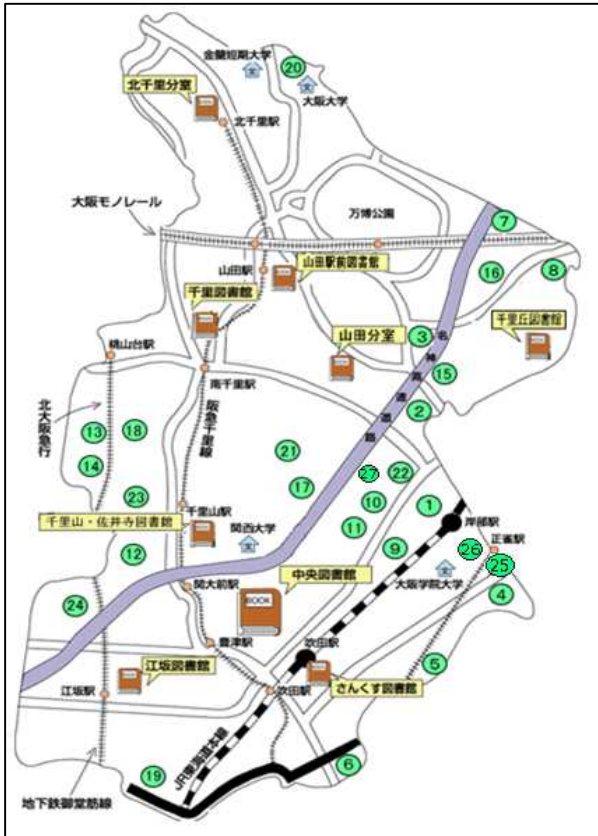

12. 自動車文庫に関する項目

駐車場所案内図、地域別駐車場所別利用状況

【駐車場案内図】

平成29年(2017年)3月31日現在

案内図番号	駐車場所名(所在地)
1	岸部小路(岸部中3丁目15番 岸部保管所)
2	ルネ千里丘1棟南横(山田南29番)
3	日興千里スカイタウンD館(櫻切山21番)
4	南正雀会館前(南正雀2丁目41番)
5	川園府営住宅3棟横(川園町60番)
6	コスモシティ森林公園(東御旅町10番)
7	青葉丘マンション(青葉丘北21番)
8	青葉丘南公園(青葉丘南13番)
9	青少年クリエイティブセンター(岸部中1丁目16番)
10	岸部府営住宅(岸部北2丁目3番)
11	住友公園(原町4丁目12番)
12	江坂山北公園(千里山西2丁目17番)
13	春日会館(春日3丁目1番)
14	レジオンスクエア緑地公園(春日2丁目6番)
15	長野西公園横(長野西17番)
16	清水一番遊園(清水1番)
17	竹谷町自治会館前(竹谷町27番)
18	ヴィルヌーブ緑地公園(春日4丁目7番)
19	上新田自治会館前(南吹田4丁目19番)
20	ローレルコート北千里(上山田6番)
21	東佐井寺小学校(五月が丘西4番)
22	イトーピア東千里マンション(岸部北5丁目3番)
23	千里山ロイヤルマンションE棟(千里山西4丁目39番)
24	江坂住宅(江坂町4丁目23番)
25	あずま自治会館(南正雀2丁目100番)
26	岸部南公園(岸部南1丁目4番)
27	岸部第二小学校(岸部北4丁目12番)

【地域別駐車場別 利用状況】

地区名	案内図番号	駐車場所名(略称)	利用人数		貸出冊数	
			年間利用人数	駐車1回当たり平均利用人数	年間貸出冊数	駐車1回当たり平均貸出冊数
JR以南	6	コスモシ	177	14.8	1,006	83.8
	5	川園府営	77	6.4	400	33.3
	25	あずま自	158	13.2	773	64.4
	26	岸部南公	44	3.7	195	16.3
	4	南正雀会	139	11.6	667	55.6
片山・岸部	9	青少年ク	99	8.3	607	50.6
	1	岸部小路	160	13.3	665	55.4
	10	岸部府営	337	28.1	2,114	176.2
	22	イトーピ	232	19.3	963	80.3
	11	住友公園	231	19.3	1,319	109.9
千里山・佐井寺	27	岸二小	52	4.3	260	21.7
	17	竹谷町自	372	31.0	2,098	174.8
	21	東佐井寺	263	21.9	1,432	119.3
	12	江坂山北	450	37.5	2,508	209.0
	14	レジオン	382	31.8	2,366	197.2
	13	春日会館	211	17.6	1,260	105.0
	18	ヴィルヌ	188	15.7	1,095	91.3
23	千里山口	116	9.7	663	55.3	

地区名	案内図番号	駐車場所名(略称)	利用人数		貸出冊数	
			年間利用人数	駐車1回当たり平均利用人数	年間貸出冊数	駐車1回当たり平均貸出冊数
山田・千里丘	16	清水一番	166	13.8	988	82.3
	8	青葉丘南	303	25.3	1,678	139.8
	7	青葉丘マ	114	9.5	734	61.2
	15	長野西公	919	76.6	6,358	529.8
	3	日興千里	290	24.2	1,390	115.8
	2	ルネ千里	277	23.1	1,462	121.8
	20	ローレ北	188	15.7	1,118	93.2
江坂南吹田	24	江坂住宅	263	21.9	1,780	148.3
	19	上新田自	141	11.8	916	76.3
駐車場所合計(27か所)			6,349	19.6	36,815	113.6
子どもと本のまつり			15		36	
個人貸出(自動車文庫分)合計						36,851
団体貸出(自動車文庫分)合計						27,576
総計						64,427