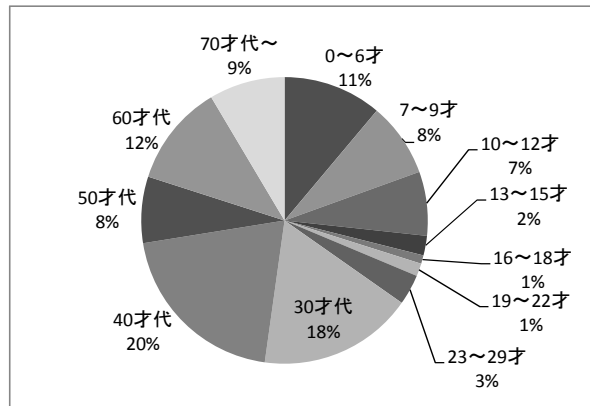

# 10. 年齢別貸出（個人貸出）統計（全館）

※精査前の数値のため、統計の最終値とは合致しません。

【全館】

貸出冊数

年齢	男	女	計
0～6才	140,424	155,687	296,111
7～9才	100,553	145,472	246,025
10～12才	61,006	128,559	189,565
13～15才	29,960	39,050	69,010
16～18才	18,131	19,624	37,755
19～22才	20,854	28,746	49,600
23～29才	29,477	76,361	105,838
30才代	127,509	467,026	594,535
40才代	233,283	537,204	770,487
50才代	148,959	224,248	373,207
60才代	238,207	257,654	495,861
70才代～	202,053	165,889	367,942

(参考)

## 10. 年齢別貸出（個人貸出）統計（各館）

※精査前の数値のため、統計の最終値とは合致しません。

### 【中央図書館】

貸出冊数			
年齢	男	女	計
0～6才	16,355	19,596	35,951
7～9才	10,860	16,020	26,880
10～12才	7,577	15,702	23,279
13～15才	2,372	4,758	7,130
16～18才	1,343	1,744	3,087
19～22才	2,143	2,549	4,692
23～29才	2,523	8,508	11,031
30才代	11,234	45,082	56,316
40才代	21,008	44,295	65,303
50才代	8,732	15,444	24,176
60才代	17,125	19,908	37,033
70才代～	15,957	11,652	27,609
計	117,229	205,258	322,487