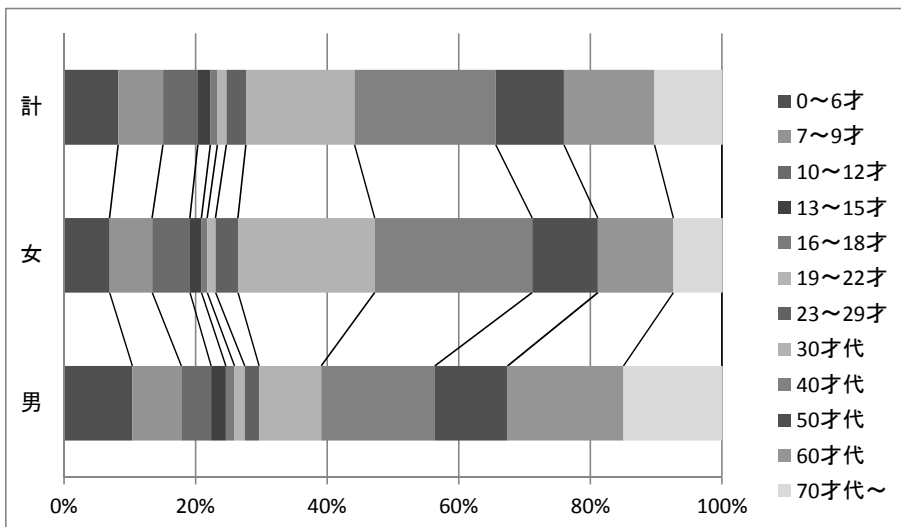

10. 年齢別貸出（個人貸出）統計（全館）

※精査前の数値のため、統計の最終値とは合致しません。

【全館】

貸出冊数

年齢	男	女	計
0～6才	140,424	155,687	296,111
7～9才	100,553	145,472	246,025
10～12才	61,006	128,559	189,565
13～15才	29,960	39,050	69,010
16～18才	18,131	19,624	37,755
19～22才	20,854	28,746	49,600
23～29才	29,477	76,361	105,838
30才代	127,509	467,026	594,535
40才代	233,283	537,204	770,487
50才代	148,959	224,248	373,207
60才代	238,207	257,654	495,861
70才代～	202,053	165,889	367,942

(参考)