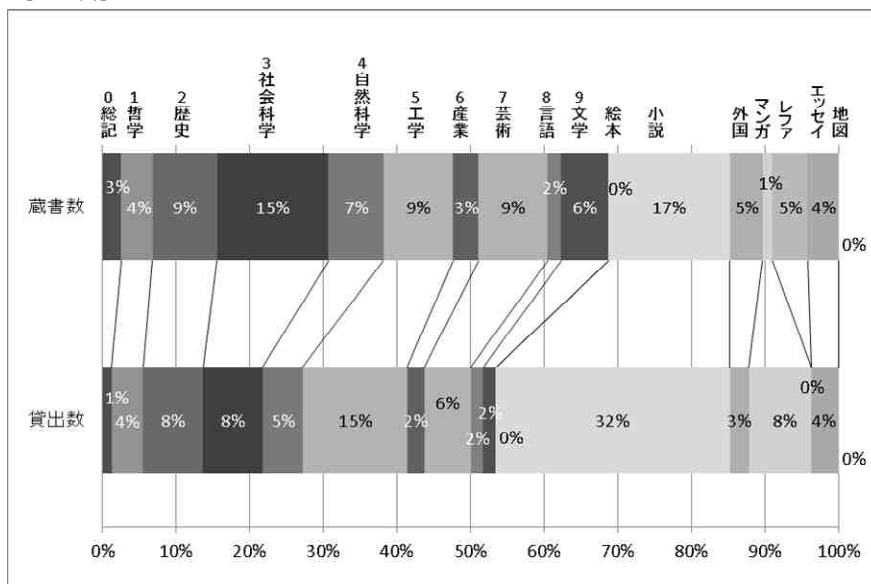

9. 分類別蔵書・貸出比較

【一般書】

分類	貸出数	蔵書数
0 総記	24,069	18,622
1 哲学	78,409	30,841
2 歴史	151,209	63,791
3 社会科学	150,549	110,213
4 自然科学	100,696	54,233
5 工学	263,288	68,750
6 産業	42,900	25,024
7 芸術	116,844	68,068
8 言語	31,630	13,591
9 文学	31,370	46,447
絵本	24	4
日本の小説	589,699	119,853
外国の小説	47,993	32,648
マンガ	157,873	9,335
レファ	230	34,865
エッセイ	68,433	30,464
地図	28	257
計	1,855,244	727,006

【児童書】

分類	貸出数	蔵書数
0 総記	3,757	2,075
1 哲学	14,333	2,217
2 歴史	25,420	11,571
3 社会科学	16,963	12,155
4 自然科学	66,761	19,609
5 工学	48,067	11,108
6 産業	10,536	4,974
7 芸術	73,709	17,368
8 言語	8,186	3,258
9 文学	8,105	5,826
絵本	628,586	89,185
日本の小説	331,992	71,640
外国の小説	54,521	24,324
レファ	71	829
地図	0	0
計	1,291,007	276,139

【一般書】