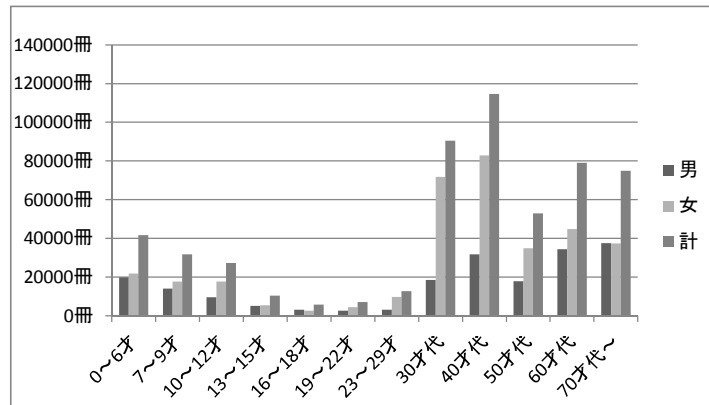

### 【中央図書館】

貸出冊数			
年齢	男	女	計
0～6才	16,355	19,596	35,951
7～9才	10,860	16,020	26,880
10～12才	7,577	15,702	23,279
13～15才	2,372	4,758	7,130
16～18才	1,343	1,744	3,087
19～22才	2,143	2,549	4,692
23～29才	2,523	8,508	11,031
30才代	11,234	45,082	56,316
40才代	21,008	44,295	65,303
50才代	8,732	15,444	24,176
60才代	17,125	19,908	37,033
70才代～	15,957	11,652	27,609
計	117,229	205,258	322,487

### 【自動車文庫】

貸出冊数			
年齢	男	女	計
0～6才	1,633	2,149	3,782
7～9才	1,200	1,864	3,064
10～12才	712	1,815	2,527
13～15才	357	209	566
16～18才	185	37	222
19～22才	43	79	122
23～29才	168	529	697
30才代	417	5,364	5,781
40才代	485	7,669	8,154
50才代	581	2,403	2,984
60才代	707	2,863	3,570
70才代～	876	3,944	4,820
計	7,364	28,925	36,289

【千里図書館】

貸出冊数

年齢	男	女	計
0～6才	19,867	21,868	41,735
7～9才	14,120	17,635	31,755
10～12才	9,500	17,697	27,197
13～15才	5,044	5,372	10,416
16～18才	3,172	2,656	5,828
19～22才	2,638	4,420	7,058
23～29才	3,049	9,659	12,708
30才代	18,550	71,855	90,405
40才代	31,706	82,869	114,575
50才代	17,921	34,962	52,883
60才代	34,341	44,746	79,087
70才代～	37,471	37,417	74,888
計	197,379	351,156	548,535