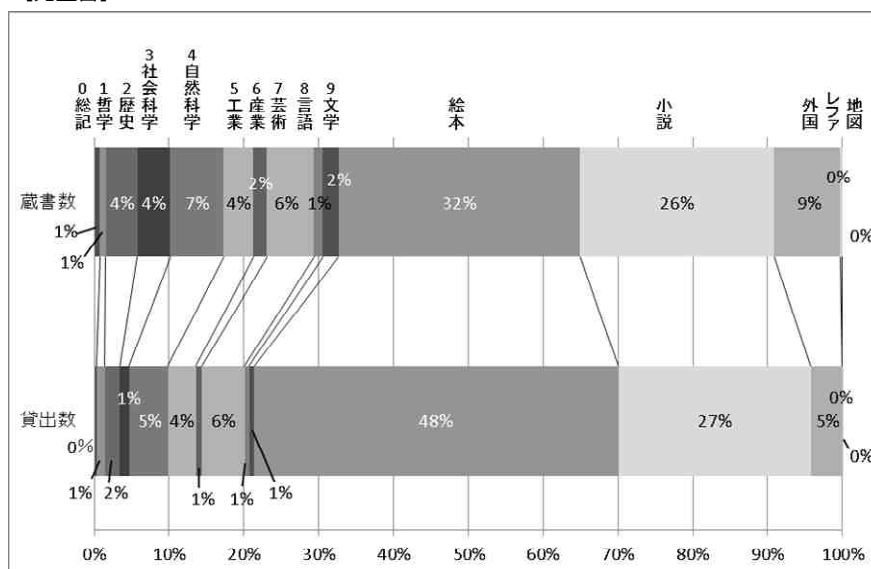

9. 分類別蔵書・貸出比較

【一般書】

分類	貸出数	蔵書数
0 総記	24,069	18,622
1 哲学	78,409	30,841
2 歴史	151,209	63,791
3 社会科学	150,549	110,213
4 自然科学	100,696	54,233
5 工学	263,288	68,750
6 産業	42,900	25,024
7 芸術	116,844	68,068
8 言語	31,630	13,591
9 文学	31,370	46,447
絵本	24	4
日本の小説	589,699	119,853
外国の小説	47,993	32,648
マンガ	157,873	9,335
レファ	230	34,865
エッセイ	68,433	30,464
地図	28	257
計	1,855,244	727,006

【児童書】

分類	貸出数	蔵書数
0 総記	3,757	2,075
1 哲学	14,333	2,217
2 歴史	25,420	11,571
3 社会科学	16,963	12,155
4 自然科学	66,761	19,609
5 工学	48,067	11,108
6 産業	10,536	4,974
7 芸術	73,709	17,368
8 言語	8,186	3,258
9 文学	8,105	5,826
絵本	628,586	89,185
日本の小説	331,992	71,640
外国の小説	54,521	24,324
レファ	71	829
地図	0	0
計	1,291,007	276,139

【児童書】