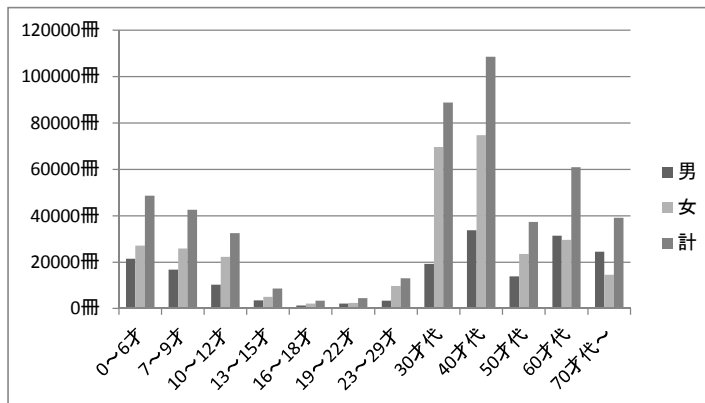

【さんくす図書館】

貸出冊数

年齢	男	女	計
0～6才	7,952	10,672	18,624
7～9才	6,512	10,907	17,419
10～12才	4,401	11,345	15,746
13～15才	1,553	2,473	4,026
16～18才	1,418	1,632	3,050
19～22才	1,749	3,088	4,837
23～29才	3,688	7,904	11,592
30才代	11,015	38,785	49,800
40才代	23,449	47,715	71,164
50才代	19,496	24,023	43,519
60才代	33,408	35,641	69,049
70才代～	28,404	21,670	50,074
計	143,045	215,855	358,900

【千里山・佐井寺図書館】

貸出冊数

年齢	男	女	計
0～6才	23,938	26,154	50,092
7～9才	16,327	24,282	40,609
10～12才	9,062	19,362	28,424
13～15才	5,873	6,525	12,398
16～18才	3,327	4,568	7,895
19～22才	3,798	5,630	9,428
23～29才	4,546	9,164	13,710
30才代	21,651	62,488	84,139
40才代	34,857	77,612	112,469
50才代	26,213	27,836	54,049
60才代	31,532	28,870	60,402
70才代～	22,960	18,922	41,882
計	204,084	311,413	515,497

【千里丘図書館】

貸出冊数

年齢	男	女	計
0～6才	21,496	27,081	48,577
7～9才	16,747	25,810	42,557
10～12才	10,229	22,279	32,508
13～15才	3,544	5,029	8,573
16～18才	1,280	2,140	3,420
19～22才	2,138	2,403	4,541
23～29才	3,408	9,669	13,077
30才代	19,234	69,609	88,843
40才代	33,751	74,744	108,495
50才代	13,844	23,493	37,337
60才代	31,448	29,536	60,984
70才代～	24,503	14,607	39,110
計	181,622	306,400	488,022