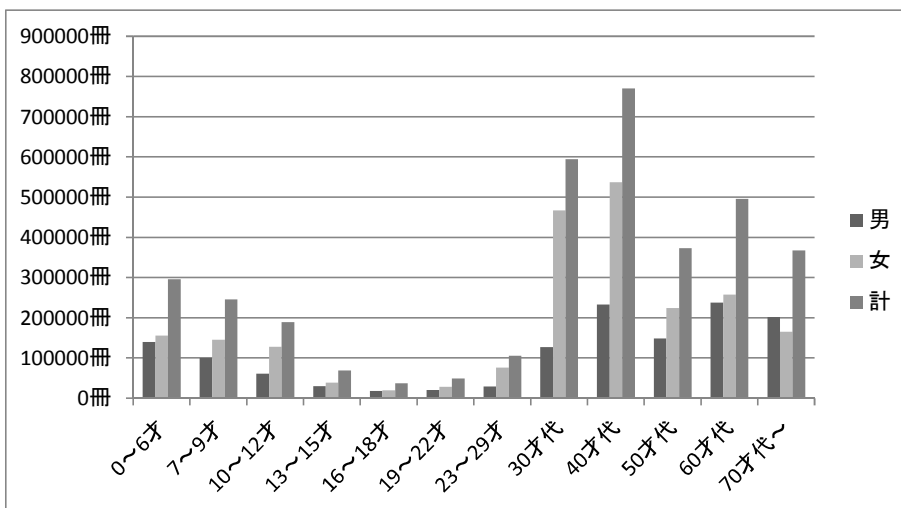

# 10. 年齢別貸出（個人貸出）統計（全館）

※精査前の数値のため、統計の最終値とは合致しません。

【全館】

貸出冊数

年齢	男	女	計
0～6才	140,424	155,687	296,111
7～9才	100,553	145,472	246,025
10～12才	61,006	128,559	189,565
13～15才	29,960	39,050	69,010
16～18才	18,131	19,624	37,755
19～22才	20,854	28,746	49,600
23～29才	29,477	76,361	105,838
30才代	127,509	467,026	594,535
40才代	233,283	537,204	770,487
50才代	148,959	224,248	373,207
60才代	238,207	257,654	495,861
70才代～	202,053	165,889	367,942