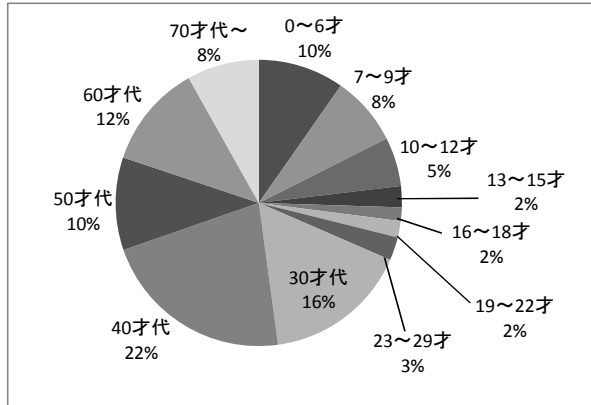

【北千里分室】

貸出冊数

年齢	男	女	計
0～6才	6,913	6,837	13,750
7～9才	5,997	8,801	14,798
10～12才	3,072	4,866	7,938
13～15才	1,773	2,164	3,937
16～18才	1,554	640	2,194
19～22才	1,043	1,896	2,939
23～29才	1,349	4,105	5,454
30才代	5,222	21,693	26,915
40才代	11,549	33,695	45,244
50才代	10,927	19,646	30,573
60才代	13,932	16,464	30,396
70才代～	13,131	15,572	28,703
計	76,462	136,379	212,841

【江坂図書館】

貸出冊数

年齢	男	女	計
0～6才	12,944	15,624	28,568
7～9才	6,605	10,118	16,723
10～12才	3,759	9,553	13,312
13～15才	2,417	3,062	5,479
16～18才	1,076	1,383	2,459
19～22才	2,659	2,145	4,804
23～29才	5,086	13,158	18,244
30才代	18,413	70,416	88,829
40才代	33,433	67,472	100,905
50才代	23,288	28,357	51,645
60才代	22,712	25,724	48,436
70才代～	14,541	12,713	27,254
計	146,933	259,725	406,658

【さんくす図書館】

貸出冊数

年齢	男	女	計
0～6才	7,952	10,672	18,624
7～9才	6,512	10,907	17,419
10～12才	4,401	11,345	15,746
13～15才	1,553	2,473	4,026
16～18才	1,418	1,632	3,050
19～22才	1,749	3,088	4,837
23～29才	3,688	7,904	11,592
30才代	11,015	38,785	49,800
40才代	23,449	47,715	71,164
50才代	19,496	24,023	43,519
60才代	33,408	35,641	69,049
70才代～	28,404	21,670	50,074
計	143,045	215,855	358,900

【千里山・佐井寺図書館】

貸出冊数

年齢	男	女	計
0～6才	23,938	26,154	50,092
7～9才	16,327	24,282	40,609
10～12才	9,062	19,362	28,424
13～15才	5,873	6,525	12,398
16～18才	3,327	4,568	7,895
19～22才	3,798	5,630	9,428
23～29才	4,546	9,164	13,710
30才代	21,651	62,488	84,139
40才代	34,857	77,612	112,469
50才代	26,213	27,836	54,049
60才代	31,532	28,870	60,402
70才代～	22,960	18,922	41,882
計	204,084	311,413	515,497