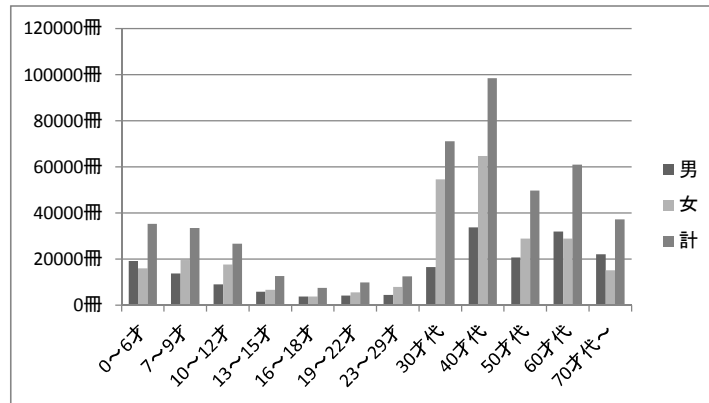

【千里山・佐井寺図書館】

貸出冊数

年齢	男	女	計
0～6才	23,938	26,154	50,092
7～9才	16,327	24,282	40,609
10～12才	9,062	19,362	28,424
13～15才	5,873	6,525	12,398
16～18才	3,327	4,568	7,895
19～22才	3,798	5,630	9,428
23～29才	4,546	9,164	13,710
30才代	21,651	62,488	84,139
40才代	34,857	77,612	112,469
50才代	26,213	27,836	54,049
60才代	31,532	28,870	60,402
70才代～	22,960	18,922	41,882
計	204,084	311,413	515,497

【千里丘図書館】

貸出冊数

年齢	男	女	計
0～6才	21,496	27,081	48,577
7～9才	16,747	25,810	42,557
10～12才	10,229	22,279	32,508
13～15才	3,544	5,029	8,573
16～18才	1,280	2,140	3,420
19～22才	2,138	2,403	4,541
23～29才	3,408	9,669	13,077
30才代	19,234	69,609	88,843
40才代	33,751	74,744	108,495
50才代	13,844	23,493	37,337
60才代	31,448	29,536	60,984
70才代～	24,503	14,607	39,110
計	181,622	306,400	488,022

【山田駅前図書館】

貸出冊数

年齢	男	女	計
0～6才	19,287	16,040	35,327
7～9才	13,831	19,642	33,473
10～12才	9,115	17,659	26,774
13～15才	5,944	6,730	12,674
16～18才	3,789	3,800	7,589
19～22才	4,258	5,637	9,895
23～29才	4,544	8,033	12,577
30才代	16,550	54,649	71,199
40才代	33,774	64,713	98,487
50才代	20,794	28,940	49,734
60才代	32,042	28,943	60,985
70才代～	22,164	15,135	37,299
計	186,092	269,921	456,013