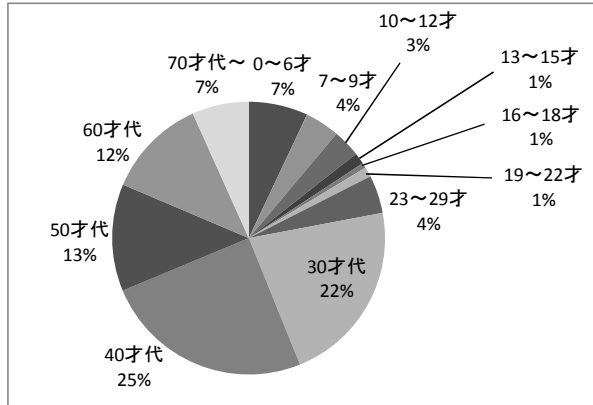

### 【自動車文庫】

貸出冊数			
年齢	男	女	計
0～6才	1,633	2,149	3,782
7～9才	1,200	1,864	3,064
10～12才	712	1,815	2,527
13～15才	357	209	566
16～18才	185	37	222
19～22才	43	79	122
23～29才	168	529	697
30才代	417	5,364	5,781
40才代	485	7,669	8,154
50才代	581	2,403	2,984
60才代	707	2,863	3,570
70才代～	876	3,944	4,820
計	7,364	28,925	36,289

【千里図書館】

貸出冊数

年齢	男	女	計
0～6才	19,867	21,868	41,735
7～9才	14,120	17,635	31,755
10～12才	9,500	17,697	27,197
13～15才	5,044	5,372	10,416
16～18才	3,172	2,656	5,828
19～22才	2,638	4,420	7,058
23～29才	3,049	9,659	12,708
30才代	18,550	71,855	90,405
40才代	31,706	82,869	114,575
50才代	17,921	34,962	52,883
60才代	34,341	44,746	79,087
70才代～	37,471	37,417	74,888
計	197,379	351,156	548,535

【北千里分室】

貸出冊数

年齢	男	女	計
0～6才	6,913	6,837	13,750
7～9才	5,997	8,801	14,798
10～12才	3,072	4,866	7,938
13～15才	1,773	2,164	3,937
16～18才	1,554	640	2,194
19～22才	1,043	1,896	2,939
23～29才	1,349	4,105	5,454
30才代	5,222	21,693	26,915
40才代	11,549	33,695	45,244
50才代	10,927	19,646	30,573
60才代	13,932	16,464	30,396
70才代～	13,131	15,572	28,703
計	76,462	136,379	212,841

【江坂図書館】

貸出冊数

年齢	男	女	計
0～6才	12,944	15,624	28,568
7～9才	6,605	10,118	16,723
10～12才	3,759	9,553	13,312
13～15才	2,417	3,062	5,479
16～18才	1,076	1,383	2,459
19～22才	2,659	2,145	4,804
23～29才	5,086	13,158	18,244
30才代	18,413	70,416	88,829
40才代	33,433	67,472	100,905
50才代	23,288	28,357	51,645
60才代	22,712	25,724	48,436
70才代～	14,541	12,713	27,254
計	146,933	259,725	406,658