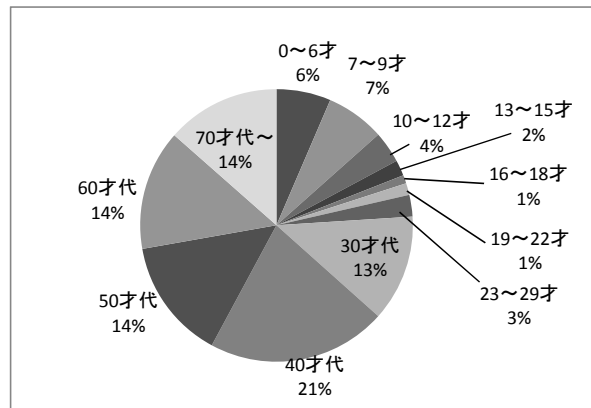

### 【中央図書館】

貸出冊数			
年齢	男	女	計
0～6才	16,355	19,596	35,951
7～9才	10,860	16,020	26,880
10～12才	7,577	15,702	23,279
13～15才	2,372	4,758	7,130
16～18才	1,343	1,744	3,087
19～22才	2,143	2,549	4,692
23～29才	2,523	8,508	11,031
30才代	11,234	45,082	56,316
40才代	21,008	44,295	65,303
50才代	8,732	15,444	24,176
60才代	17,125	19,908	37,033
70才代～	15,957	11,652	27,609
計	117,229	205,258	322,487

### 【自動車文庫】

貸出冊数			
年齢	男	女	計
0～6才	1,633	2,149	3,782
7～9才	1,200	1,864	3,064
10～12才	712	1,815	2,527
13～15才	357	209	566
16～18才	185	37	222
19～22才	43	79	122
23～29才	168	529	697
30才代	417	5,364	5,781
40才代	485	7,669	8,154
50才代	581	2,403	2,984
60才代	707	2,863	3,570
70才代～	876	3,944	4,820
計	7,364	28,925	36,289

【千里図書館】

貸出冊数

年齢	男	女	計
0～6才	19,867	21,868	41,735
7～9才	14,120	17,635	31,755
10～12才	9,500	17,697	27,197
13～15才	5,044	5,372	10,416
16～18才	3,172	2,656	5,828
19～22才	2,638	4,420	7,058
23～29才	3,049	9,659	12,708
30才代	18,550	71,855	90,405
40才代	31,706	82,869	114,575
50才代	17,921	34,962	52,883
60才代	34,341	44,746	79,087
70才代～	37,471	37,417	74,888
計	197,379	351,156	548,535

【北千里分室】

貸出冊数

年齢	男	女	計
0～6才	6,913	6,837	13,750
7～9才	5,997	8,801	14,798
10～12才	3,072	4,866	7,938
13～15才	1,773	2,164	3,937
16～18才	1,554	640	2,194
19～22才	1,043	1,896	2,939
23～29才	1,349	4,105	5,454
30才代	5,222	21,693	26,915
40才代	11,549	33,695	45,244
50才代	10,927	19,646	30,573
60才代	13,932	16,464	30,396
70才代～	13,131	15,572	28,703
計	76,462	136,379	212,841