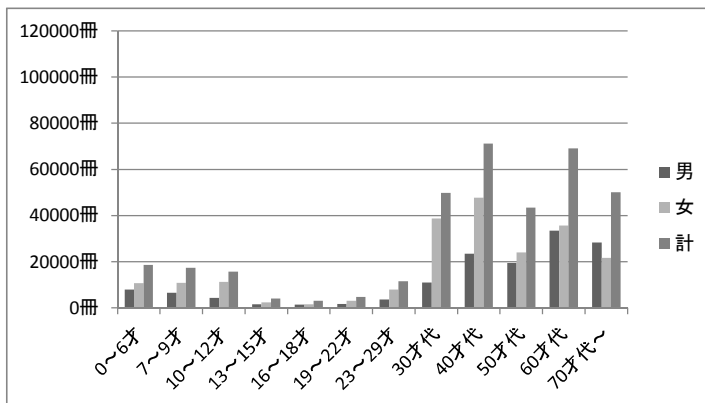

【北千里分室】

貸出冊数

年齢	男	女	計
0～6才	6,913	6,837	13,750
7～9才	5,997	8,801	14,798
10～12才	3,072	4,866	7,938
13～15才	1,773	2,164	3,937
16～18才	1,554	640	2,194
19～22才	1,043	1,896	2,939
23～29才	1,349	4,105	5,454
30才代	5,222	21,693	26,915
40才代	11,549	33,695	45,244
50才代	10,927	19,646	30,573
60才代	13,932	16,464	30,396
70才代～	13,131	15,572	28,703
計	76,462	136,379	212,841

【江坂図書館】

貸出冊数

年齢	男	女	計
0～6才	12,944	15,624	28,568
7～9才	6,605	10,118	16,723
10～12才	3,759	9,553	13,312
13～15才	2,417	3,062	5,479
16～18才	1,076	1,383	2,459
19～22才	2,659	2,145	4,804
23～29才	5,086	13,158	18,244
30才代	18,413	70,416	88,829
40才代	33,433	67,472	100,905
50才代	23,288	28,357	51,645
60才代	22,712	25,724	48,436
70才代～	14,541	12,713	27,254
計	146,933	259,725	406,658

【さんくす図書館】

貸出冊数

年齢	男	女	計
0～6才	7,952	10,672	18,624
7～9才	6,512	10,907	17,419
10～12才	4,401	11,345	15,746
13～15才	1,553	2,473	4,026
16～18才	1,418	1,632	3,050
19～22才	1,749	3,088	4,837
23～29才	3,688	7,904	11,592
30才代	11,015	38,785	49,800
40才代	23,449	47,715	71,164
50才代	19,496	24,023	43,519
60才代	33,408	35,641	69,049
70才代～	28,404	21,670	50,074
計	143,045	215,855	358,900