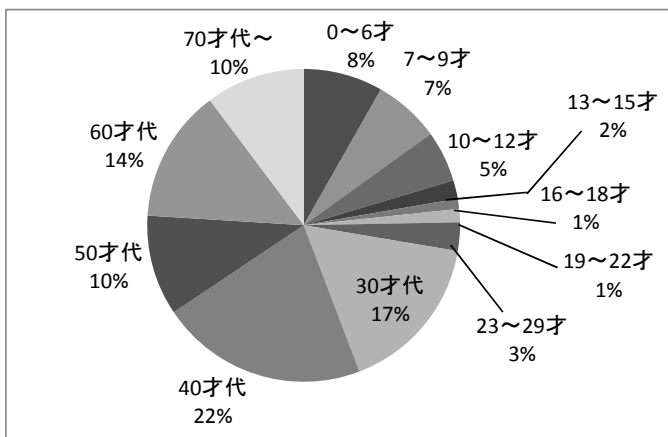

【児童書】

分類	貸出数	蔵書数
0 総記	3,757	2,075
1 哲学	14,333	2,217
2 歴史	25,420	11,571
3 社会科学	16,963	12,155
4 自然科学	66,761	19,609
5 工学	48,067	11,108
6 産業	10,536	4,974
7 芸術	73,709	17,368
8 言語	8,186	3,258
9 文学	8,105	5,826
絵本	628,586	89,185
日本の小説	331,992	71,640
外国の小説	54,521	24,324
レファ	71	829
地図	0	0
計	1,291,007	276,139

【一般書】

【児童書】

# 10. 年齢別貸出（個人貸出）統計（全館）

※精査前の数値のため、統計の最終値とは合致しません。

【全館】

貸出冊数

年齢	男	女	計
0～6才	140,424	155,687	296,111
7～9才	100,553	145,472	246,025
10～12才	61,006	128,559	189,565
13～15才	29,960	39,050	69,010
16～18才	18,131	19,624	37,755
19～22才	20,854	28,746	49,600
23～29才	29,477	76,361	105,838
30才代	127,509	467,026	594,535
40才代	233,283	537,204	770,487
50才代	148,959	224,248	373,207
60才代	238,207	257,654	495,861
70才代～	202,053	165,889	367,942