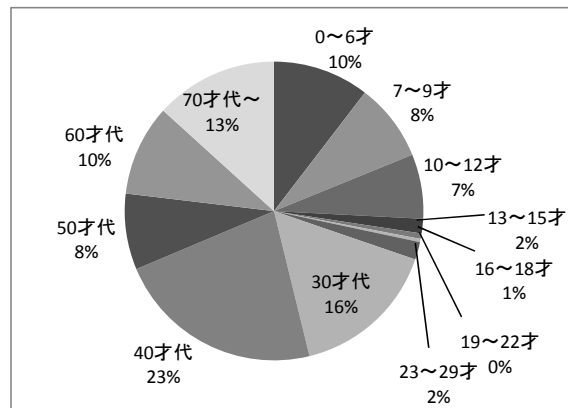

# 10. 年齢別貸出（個人貸出）統計（全館）

※精査前の数値のため、統計の最終値とは合致しません。

【全館】

貸出冊数

年齢	男	女	計
0～6才	140,424	155,687	296,111
7～9才	100,553	145,472	246,025
10～12才	61,006	128,559	189,565
13～15才	29,960	39,050	69,010
16～18才	18,131	19,624	37,755
19～22才	20,854	28,746	49,600
23～29才	29,477	76,361	105,838
30才代	127,509	467,026	594,535
40才代	233,283	537,204	770,487
50才代	148,959	224,248	373,207
60才代	238,207	257,654	495,861
70才代～	202,053	165,889	367,942

## 10. 年齢別貸出（個人貸出）統計（各館）

※精査前の数値のため、統計の最終値とは合致しません。

### 【中央図書館】

貸出冊数			
年齢	男	女	計
0～6才	16,355	19,596	35,951
7～9才	10,860	16,020	26,880
10～12才	7,577	15,702	23,279
13～15才	2,372	4,758	7,130
16～18才	1,343	1,744	3,087
19～22才	2,143	2,549	4,692
23～29才	2,523	8,508	11,031
30才代	11,234	45,082	56,316
40才代	21,008	44,295	65,303
50才代	8,732	15,444	24,176
60才代	17,125	19,908	37,033
70才代～	15,957	11,652	27,609
計	117,229	205,258	322,487

### 【自動車文庫】

貸出冊数			
年齢	男	女	計
0～6才	1,633	2,149	3,782
7～9才	1,200	1,864	3,064
10～12才	712	1,815	2,527
13～15才	357	209	566
16～18才	185	37	222
19～22才	43	79	122
23～29才	168	529	697
30才代	417	5,364	5,781
40才代	485	7,669	8,154
50才代	581	2,403	2,984
60才代	707	2,863	3,570
70才代～	876	3,944	4,820
計	7,364	28,925	36,289