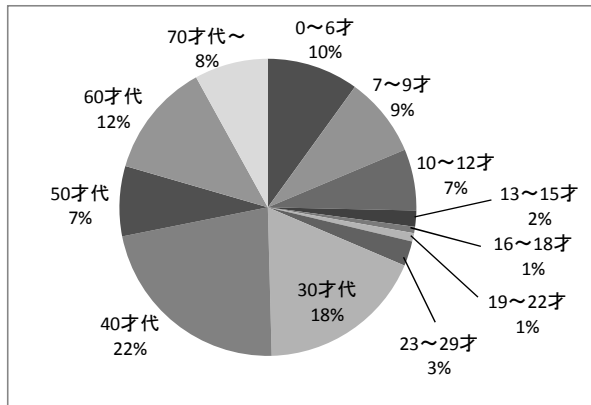

【江坂図書館】

貸出冊数

年齢	男	女	計
0～6才	12,944	15,624	28,568
7～9才	6,605	10,118	16,723
10～12才	3,759	9,553	13,312
13～15才	2,417	3,062	5,479
16～18才	1,076	1,383	2,459
19～22才	2,659	2,145	4,804
23～29才	5,086	13,158	18,244
30才代	18,413	70,416	88,829
40才代	33,433	67,472	100,905
50才代	23,288	28,357	51,645
60才代	22,712	25,724	48,436
70才代～	14,541	12,713	27,254
計	146,933	259,725	406,658

【さんくす図書館】

貸出冊数

年齢	男	女	計
0～6才	7,952	10,672	18,624
7～9才	6,512	10,907	17,419
10～12才	4,401	11,345	15,746
13～15才	1,553	2,473	4,026
16～18才	1,418	1,632	3,050
19～22才	1,749	3,088	4,837
23～29才	3,688	7,904	11,592
30才代	11,015	38,785	49,800
40才代	23,449	47,715	71,164
50才代	19,496	24,023	43,519
60才代	33,408	35,641	69,049
70才代～	28,404	21,670	50,074
計	143,045	215,855	358,900

【千里山・佐井寺図書館】

貸出冊数

年齢	男	女	計
0～6才	23,938	26,154	50,092
7～9才	16,327	24,282	40,609
10～12才	9,062	19,362	28,424
13～15才	5,873	6,525	12,398
16～18才	3,327	4,568	7,895
19～22才	3,798	5,630	9,428
23～29才	4,546	9,164	13,710
30才代	21,651	62,488	84,139
40才代	34,857	77,612	112,469
50才代	26,213	27,836	54,049
60才代	31,532	28,870	60,402
70才代～	22,960	18,922	41,882
計	204,084	311,413	515,497

【千里丘図書館】

貸出冊数

年齢	男	女	計
0～6才	21,496	27,081	48,577
7～9才	16,747	25,810	42,557
10～12才	10,229	22,279	32,508
13～15才	3,544	5,029	8,573
16～18才	1,280	2,140	3,420
19～22才	2,138	2,403	4,541
23～29才	3,408	9,669	13,077
30才代	19,234	69,609	88,843
40才代	33,751	74,744	108,495
50才代	13,844	23,493	37,337
60才代	31,448	29,536	60,984
70才代～	24,503	14,607	39,110
計	181,622	306,400	488,022