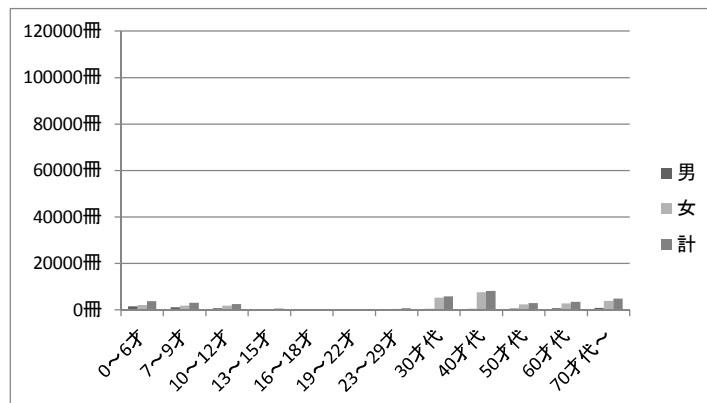

【自動車文庫】

貸出冊数			
年齢	男	女	計
0～6才	1,633	2,149	3,782
7～9才	1,200	1,864	3,064
10～12才	712	1,815	2,527
13～15才	357	209	566
16～18才	185	37	222
19～22才	43	79	122
23～29才	168	529	697
30才代	417	5,364	5,781
40才代	485	7,669	8,154
50才代	581	2,403	2,984
60才代	707	2,863	3,570
70才代～	876	3,944	4,820
計	7,364	28,925	36,289