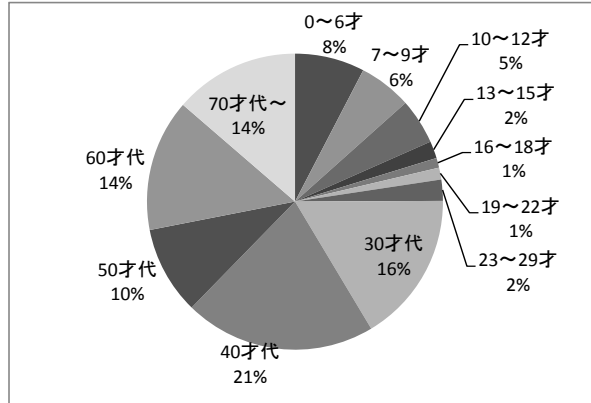

### 【中央図書館】

貸出冊数			
年齢	男	女	計
0～6才	16,355	19,596	35,951
7～9才	10,860	16,020	26,880
10～12才	7,577	15,702	23,279
13～15才	2,372	4,758	7,130
16～18才	1,343	1,744	3,087
19～22才	2,143	2,549	4,692
23～29才	2,523	8,508	11,031
30才代	11,234	45,082	56,316
40才代	21,008	44,295	65,303
50才代	8,732	15,444	24,176
60才代	17,125	19,908	37,033
70才代～	15,957	11,652	27,609
計	117,229	205,258	322,487

### 【自動車文庫】

貸出冊数			
年齢	男	女	計
0～6才	1,633	2,149	3,782
7～9才	1,200	1,864	3,064
10～12才	712	1,815	2,527
13～15才	357	209	566
16～18才	185	37	222
19～22才	43	79	122
23～29才	168	529	697
30才代	417	5,364	5,781
40才代	485	7,669	8,154
50才代	581	2,403	2,984
60才代	707	2,863	3,570
70才代～	876	3,944	4,820
計	7,364	28,925	36,289

【千里図書館】

貸出冊数

年齢	男	女	計
0～6才	19,867	21,868	41,735
7～9才	14,120	17,635	31,755
10～12才	9,500	17,697	27,197
13～15才	5,044	5,372	10,416
16～18才	3,172	2,656	5,828
19～22才	2,638	4,420	7,058
23～29才	3,049	9,659	12,708
30才代	18,550	71,855	90,405
40才代	31,706	82,869	114,575
50才代	17,921	34,962	52,883
60才代	34,341	44,746	79,087
70才代～	37,471	37,417	74,888
計	197,379	351,156	548,535

【北千里分室】

貸出冊数

年齢	男	女	計
0～6才	6,913	6,837	13,750
7～9才	5,997	8,801	14,798
10～12才	3,072	4,866	7,938
13～15才	1,773	2,164	3,937
16～18才	1,554	640	2,194
19～22才	1,043	1,896	2,939
23～29才	1,349	4,105	5,454
30才代	5,222	21,693	26,915
40才代	11,549	33,695	45,244
50才代	10,927	19,646	30,573
60才代	13,932	16,464	30,396
70才代～	13,131	15,572	28,703
計	76,462	136,379	212,841