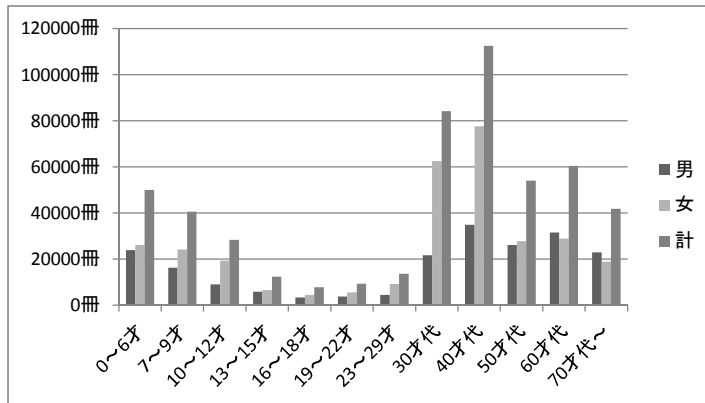

【江坂図書館】

貸出冊数

年齢	男	女	計
0～6才	12,944	15,624	28,568
7～9才	6,605	10,118	16,723
10～12才	3,759	9,553	13,312
13～15才	2,417	3,062	5,479
16～18才	1,076	1,383	2,459
19～22才	2,659	2,145	4,804
23～29才	5,086	13,158	18,244
30才代	18,413	70,416	88,829
40才代	33,433	67,472	100,905
50才代	23,288	28,357	51,645
60才代	22,712	25,724	48,436
70才代～	14,541	12,713	27,254
計	146,933	259,725	406,658

【さんくす図書館】

貸出冊数

年齢	男	女	計
0～6才	7,952	10,672	18,624
7～9才	6,512	10,907	17,419
10～12才	4,401	11,345	15,746
13～15才	1,553	2,473	4,026
16～18才	1,418	1,632	3,050
19～22才	1,749	3,088	4,837
23～29才	3,688	7,904	11,592
30才代	11,015	38,785	49,800
40才代	23,449	47,715	71,164
50才代	19,496	24,023	43,519
60才代	33,408	35,641	69,049
70才代～	28,404	21,670	50,074
計	143,045	215,855	358,900

【千里山・佐井寺図書館】

貸出冊数

年齢	男	女	計
0～6才	23,938	26,154	50,092
7～9才	16,327	24,282	40,609
10～12才	9,062	19,362	28,424
13～15才	5,873	6,525	12,398
16～18才	3,327	4,568	7,895
19～22才	3,798	5,630	9,428
23～29才	4,546	9,164	13,710
30才代	21,651	62,488	84,139
40才代	34,857	77,612	112,469
50才代	26,213	27,836	54,049
60才代	31,532	28,870	60,402
70才代～	22,960	18,922	41,882
計	204,084	311,413	515,497