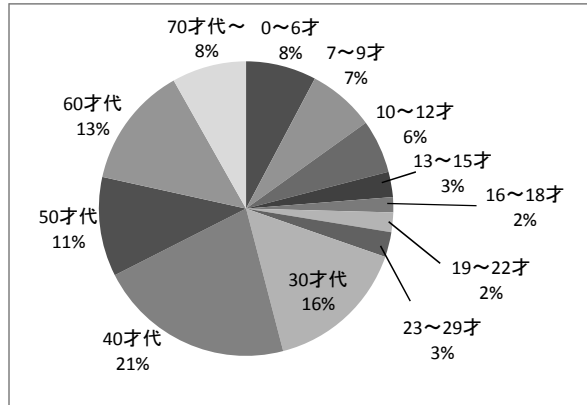

【さんくす図書館】

貸出冊数

年齢	男	女	計
0～6才	7,952	10,672	18,624
7～9才	6,512	10,907	17,419
10～12才	4,401	11,345	15,746
13～15才	1,553	2,473	4,026
16～18才	1,418	1,632	3,050
19～22才	1,749	3,088	4,837
23～29才	3,688	7,904	11,592
30才代	11,015	38,785	49,800
40才代	23,449	47,715	71,164
50才代	19,496	24,023	43,519
60才代	33,408	35,641	69,049
70才代～	28,404	21,670	50,074
計	143,045	215,855	358,900

【千里山・佐井寺図書館】

貸出冊数

年齢	男	女	計
0～6才	23,938	26,154	50,092
7～9才	16,327	24,282	40,609
10～12才	9,062	19,362	28,424
13～15才	5,873	6,525	12,398
16～18才	3,327	4,568	7,895
19～22才	3,798	5,630	9,428
23～29才	4,546	9,164	13,710
30才代	21,651	62,488	84,139
40才代	34,857	77,612	112,469
50才代	26,213	27,836	54,049
60才代	31,532	28,870	60,402
70才代～	22,960	18,922	41,882
計	204,084	311,413	515,497

【千里丘図書館】

貸出冊数

年齢	男	女	計
0～6才	21,496	27,081	48,577
7～9才	16,747	25,810	42,557
10～12才	10,229	22,279	32,508
13～15才	3,544	5,029	8,573
16～18才	1,280	2,140	3,420
19～22才	2,138	2,403	4,541
23～29才	3,408	9,669	13,077
30才代	19,234	69,609	88,843
40才代	33,751	74,744	108,495
50才代	13,844	23,493	37,337
60才代	31,448	29,536	60,984
70才代～	24,503	14,607	39,110
計	181,622	306,400	488,022

【山田駅前図書館】

貸出冊数

年齢	男	女	計
0～6才	19,287	16,040	35,327
7～9才	13,831	19,642	33,473
10～12才	9,115	17,659	26,774
13～15才	5,944	6,730	12,674
16～18才	3,789	3,800	7,589
19～22才	4,258	5,637	9,895
23～29才	4,544	8,033	12,577
30才代	16,550	54,649	71,199
40才代	33,774	64,713	98,487
50才代	20,794	28,940	49,734
60才代	32,042	28,943	60,985
70才代～	22,164	15,135	37,299
計	186,092	269,921	456,013