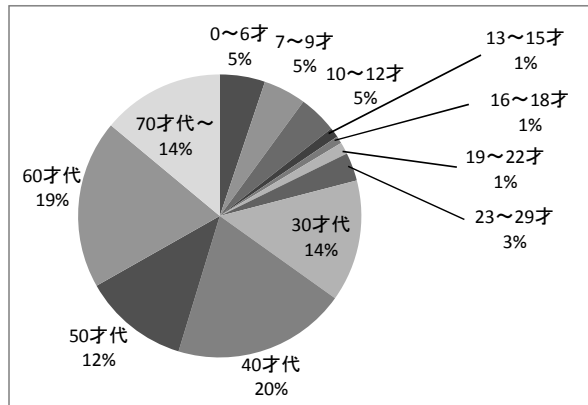

【千里図書館】

貸出冊数

年齢	男	女	計
0～6才	19,867	21,868	41,735
7～9才	14,120	17,635	31,755
10～12才	9,500	17,697	27,197
13～15才	5,044	5,372	10,416
16～18才	3,172	2,656	5,828
19～22才	2,638	4,420	7,058
23～29才	3,049	9,659	12,708
30才代	18,550	71,855	90,405
40才代	31,706	82,869	114,575
50才代	17,921	34,962	52,883
60才代	34,341	44,746	79,087
70才代～	37,471	37,417	74,888
計	197,379	351,156	548,535

【北千里分室】

貸出冊数

年齢	男	女	計
0～6才	6,913	6,837	13,750
7～9才	5,997	8,801	14,798
10～12才	3,072	4,866	7,938
13～15才	1,773	2,164	3,937
16～18才	1,554	640	2,194
19～22才	1,043	1,896	2,939
23～29才	1,349	4,105	5,454
30才代	5,222	21,693	26,915
40才代	11,549	33,695	45,244
50才代	10,927	19,646	30,573
60才代	13,932	16,464	30,396
70才代～	13,131	15,572	28,703
計	76,462	136,379	212,841

【江坂図書館】

貸出冊数

年齢	男	女	計
0～6才	12,944	15,624	28,568
7～9才	6,605	10,118	16,723
10～12才	3,759	9,553	13,312
13～15才	2,417	3,062	5,479
16～18才	1,076	1,383	2,459
19～22才	2,659	2,145	4,804
23～29才	5,086	13,158	18,244
30才代	18,413	70,416	88,829
40才代	33,433	67,472	100,905
50才代	23,288	28,357	51,645
60才代	22,712	25,724	48,436
70才代～	14,541	12,713	27,254
計	146,933	259,725	406,658

【さんくす図書館】

貸出冊数

年齢	男	女	計
0～6才	7,952	10,672	18,624
7～9才	6,512	10,907	17,419
10～12才	4,401	11,345	15,746
13～15才	1,553	2,473	4,026
16～18才	1,418	1,632	3,050
19～22才	1,749	3,088	4,837
23～29才	3,688	7,904	11,592
30才代	11,015	38,785	49,800
40才代	23,449	47,715	71,164
50才代	19,496	24,023	43,519
60才代	33,408	35,641	69,049
70才代～	28,404	21,670	50,074
計	143,045	215,855	358,900