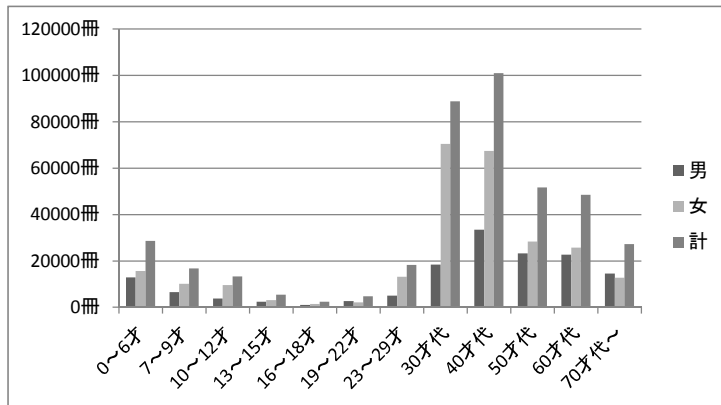

【千里図書館】

貸出冊数

年齢	男	女	計
0～6才	19,867	21,868	41,735
7～9才	14,120	17,635	31,755
10～12才	9,500	17,697	27,197
13～15才	5,044	5,372	10,416
16～18才	3,172	2,656	5,828
19～22才	2,638	4,420	7,058
23～29才	3,049	9,659	12,708
30才代	18,550	71,855	90,405
40才代	31,706	82,869	114,575
50才代	17,921	34,962	52,883
60才代	34,341	44,746	79,087
70才代～	37,471	37,417	74,888
計	197,379	351,156	548,535

【北千里分室】

貸出冊数

年齢	男	女	計
0～6才	6,913	6,837	13,750
7～9才	5,997	8,801	14,798
10～12才	3,072	4,866	7,938
13～15才	1,773	2,164	3,937
16～18才	1,554	640	2,194
19～22才	1,043	1,896	2,939
23～29才	1,349	4,105	5,454
30才代	5,222	21,693	26,915
40才代	11,549	33,695	45,244
50才代	10,927	19,646	30,573
60才代	13,932	16,464	30,396
70才代～	13,131	15,572	28,703
計	76,462	136,379	212,841

【江坂図書館】

貸出冊数

年齢	男	女	計
0～6才	12,944	15,624	28,568
7～9才	6,605	10,118	16,723
10～12才	3,759	9,553	13,312
13～15才	2,417	3,062	5,479
16～18才	1,076	1,383	2,459
19～22才	2,659	2,145	4,804
23～29才	5,086	13,158	18,244
30才代	18,413	70,416	88,829
40才代	33,433	67,472	100,905
50才代	23,288	28,357	51,645
60才代	22,712	25,724	48,436
70才代～	14,541	12,713	27,254
計	146,933	259,725	406,658