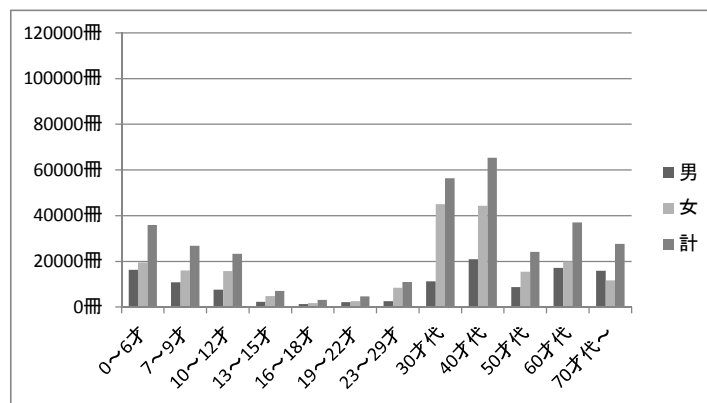

10. 年齢別貸出（個人貸出）統計（各館）

※精査前の数値のため、統計の最終値とは合致しません。

【中央図書館】

貸出冊数			
年齢	男	女	計
0～6才	16,355	19,596	35,951
7～9才	10,860	16,020	26,880
10～12才	7,577	15,702	23,279
13～15才	2,372	4,758	7,130
16～18才	1,343	1,744	3,087
19～22才	2,143	2,549	4,692
23～29才	2,523	8,508	11,031
30才代	11,234	45,082	56,316
40才代	21,008	44,295	65,303
50才代	8,732	15,444	24,176
60才代	17,125	19,908	37,033
70才代～	15,957	11,652	27,609
計	117,229	205,258	322,487