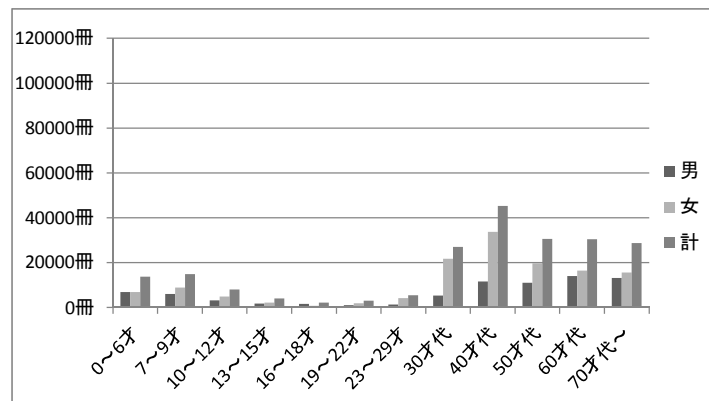

### 【自動車文庫】

貸出冊数			
年齢	男	女	計
0～6才	1,633	2,149	3,782
7～9才	1,200	1,864	3,064
10～12才	712	1,815	2,527
13～15才	357	209	566
16～18才	185	37	222
19～22才	43	79	122
23～29才	168	529	697
30才代	417	5,364	5,781
40才代	485	7,669	8,154
50才代	581	2,403	2,984
60才代	707	2,863	3,570
70才代～	876	3,944	4,820
計	7,364	28,925	36,289

【千里図書館】

貸出冊数

年齢	男	女	計
0～6才	19,867	21,868	41,735
7～9才	14,120	17,635	31,755
10～12才	9,500	17,697	27,197
13～15才	5,044	5,372	10,416
16～18才	3,172	2,656	5,828
19～22才	2,638	4,420	7,058
23～29才	3,049	9,659	12,708
30才代	18,550	71,855	90,405
40才代	31,706	82,869	114,575
50才代	17,921	34,962	52,883
60才代	34,341	44,746	79,087
70才代～	37,471	37,417	74,888
計	197,379	351,156	548,535

【北千里分室】

貸出冊数

年齢	男	女	計
0～6才	6,913	6,837	13,750
7～9才	5,997	8,801	14,798
10～12才	3,072	4,866	7,938
13～15才	1,773	2,164	3,937
16～18才	1,554	640	2,194
19～22才	1,043	1,896	2,939
23～29才	1,349	4,105	5,454
30才代	5,222	21,693	26,915
40才代	11,549	33,695	45,244
50才代	10,927	19,646	30,573
60才代	13,932	16,464	30,396
70才代～	13,131	15,572	28,703
計	76,462	136,379	212,841