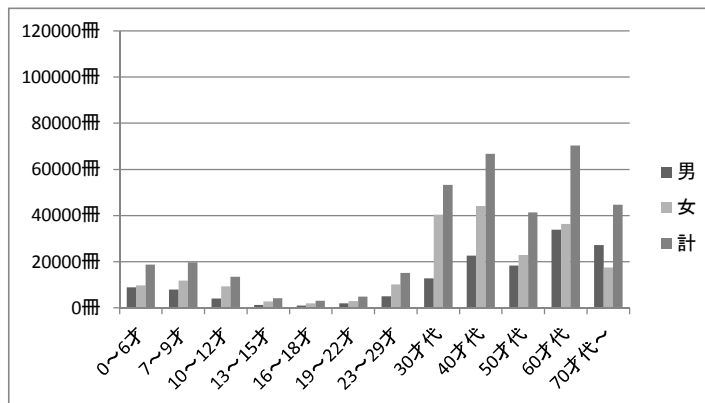

【北千里分室】

貸出冊数

年齢	男	女	計
0～6才	6,039	4,297	10,336
7～9才	4,439	7,194	11,633
10～12才	2,850	7,325	10,175
13～15才	1,577	1,501	3,078
16～18才	1,224	1,128	2,352
19～22才	431	1,726	2,157
23～29才	1,535	4,612	6,147
30才代	4,444	16,380	20,824
40才代	9,917	32,875	42,792
50才代	10,151	17,509	27,660
60才代	12,981	15,618	28,599
70才代～	13,491	14,536	28,027
計	69,079	124,701	193,780

【江坂図書館】

貸出冊数

年齢	男	女	計
0～6才	14,114	13,610	27,724
7～9才	6,049	10,998	17,047
10～12才	4,203	8,618	12,821
13～15才	1,822	2,800	4,622
16～18才	1,239	1,473	2,712
19～22才	2,771	2,032	4,803
23～29才	5,929	12,730	18,659
30才代	16,701	67,629	84,330
40才代	29,434	60,173	89,607
50才代	23,086	27,130	50,216
60才代	25,561	26,319	51,880
70才代～	14,413	11,184	25,597
計	145,322	244,696	390,018

【さんくす図書館】

貸出冊数

年齢	男	女	計
0～6才	8,989	9,800	18,789
7～9才	7,989	11,781	19,770
10～12才	4,074	9,404	13,478
13～15才	1,361	2,863	4,224
16～18才	1,093	1,964	3,057
19～22才	1,984	2,923	4,907
23～29才	5,059	10,140	15,199
30才代	12,835	40,455	53,290
40才代	22,603	44,143	66,746
50才代	18,419	23,002	41,421
60才代	33,883	36,446	70,329
70才代～	27,199	17,548	44,747
計	145,488	210,469	355,957