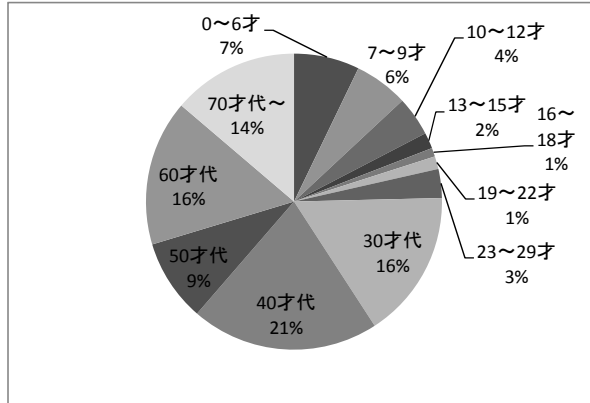

※精査前の数値のため、統計の最終値とは合致しません。

【一般書】

【児童書】

10. 年齢別貸出統計（全館）

※精査前の数値のため、統計の最終値とは合致しません。

【全館】

貸出冊数			
年齢	男	女	計
0～6才	135,728	156,031	291,759
7～9才	93,232	146,324	239,556
10～12才	60,297	133,405	193,702
13～15才	29,491	36,909	66,400
16～18才	16,636	22,120	38,756
19～22才	21,055	31,711	52,766
23～29才	34,808	82,267	117,075
30才代	132,620	462,870	595,490
40才代	218,872	511,013	729,885
50才代	135,554	212,681	348,235
60才代	244,122	262,204	506,326
70才代～	192,314	144,398	336,712

(参考)

10. 年齢別貸出統計（各館）

※精査前の数値のため、統計の最終値とは合致しません。

【中央図書館】

貸出冊数			
年齢	男	女	計
0～6才	15,559	21,399	36,958
7～9才	11,780	16,555	28,335
10～12才	6,707	14,612	21,319
13～15才	1,841	4,809	6,650
16～18才	1,246	1,677	2,923
19～22才	2,464	2,980	5,444
23～29才	2,905	7,652	10,557
30才代	11,336	47,625	58,961
40才代	20,036	43,885	63,921
50才代	9,776	15,417	25,193
60才代	15,799	18,858	34,657
70才代～	16,263	10,149	26,412
計	115,712	205,618	321,330

【自動車文庫】

貸出冊数			
年齢	男	女	計
0～6才	2,318	3,378	5,696
7～9才	1,619	3,508	5,127
10～12才	1,158	1,956	3,114
13～15才	181	240	421
16～18才	153	111	264
19～22才	36	5	41
23～29才	88	533	621
30才代	380	8,175	8,555
40才代	531	10,196	10,727
50才代	539	3,088	3,627
60才代	515	4,114	4,629
70才代～	1,119	3,692	4,811
計	8,637	38,996	47,633

【千里図書館】

貸出冊数

年齢	男	女	計
0～6才	20,168	19,109	39,277
7～9才	12,190	20,015	32,205
10～12才	6,642	17,001	23,643
13～15才	5,024	4,477	9,501
16～18才	1,699	3,446	5,145
19～22才	2,156	5,418	7,574
23～29才	4,286	13,091	17,377
30才代	19,618	69,117	88,735
40才代	30,651	81,571	112,222
50才代	16,363	32,883	49,246
60才代	39,515	47,532	87,047
70才代～	38,861	36,390	75,251
計	197,173	350,050	547,223