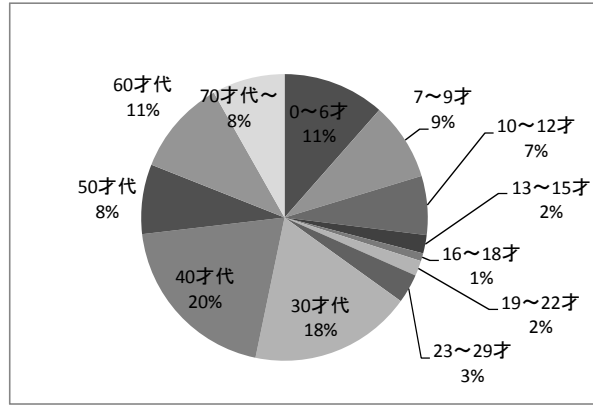

※精査前の数値のため、統計の最終値とは合致しません。

【一般書】

【児童書】

10. 年齢別貸出統計（全館）

※精査前の数値のため、統計の最終値とは合致しません。

【全館】

貸出冊数			
年齢	男	女	計
0～6才	135,728	156,031	291,759
7～9才	93,232	146,324	239,556
10～12才	60,297	133,405	193,702
13～15才	29,491	36,909	66,400
16～18才	16,636	22,120	38,756
19～22才	21,055	31,711	52,766
23～29才	34,808	82,267	117,075
30才代	132,620	462,870	595,490
40才代	218,872	511,013	729,885
50才代	135,554	212,681	348,235
60才代	244,122	262,204	506,326
70才代～	192,314	144,398	336,712

(参考)

10. 年齢別貸出統計（各館）

※精査前の数値のため、統計の最終値とは合致しません。

【中央図書館】

貸出冊数			
年齢	男	女	計
0～6才	15,559	21,399	36,958
7～9才	11,780	16,555	28,335
10～12才	6,707	14,612	21,319
13～15才	1,841	4,809	6,650
16～18才	1,246	1,677	2,923
19～22才	2,464	2,980	5,444
23～29才	2,905	7,652	10,557
30才代	11,336	47,625	58,961
40才代	20,036	43,885	63,921
50才代	9,776	15,417	25,193
60才代	15,799	18,858	34,657
70才代～	16,263	10,149	26,412
計	115,712	205,618	321,330

【自動車文庫】

貸出冊数			
年齢	男	女	計
0～6才	2,318	3,378	5,696
7～9才	1,619	3,508	5,127
10～12才	1,158	1,956	3,114
13～15才	181	240	421
16～18才	153	111	264
19～22才	36	5	41
23～29才	88	533	621
30才代	380	8,175	8,555
40才代	531	10,196	10,727
50才代	539	3,088	3,627
60才代	515	4,114	4,629
70才代～	1,119	3,692	4,811
計	8,637	38,996	47,633

【千里図書館】

貸出冊数

年齢	男	女	計
0～6才	20,168	19,109	39,277
7～9才	12,190	20,015	32,205
10～12才	6,642	17,001	23,643
13～15才	5,024	4,477	9,501
16～18才	1,699	3,446	5,145
19～22才	2,156	5,418	7,574
23～29才	4,286	13,091	17,377
30才代	19,618	69,117	88,735
40才代	30,651	81,571	112,222
50才代	16,363	32,883	49,246
60才代	39,515	47,532	87,047
70才代～	38,861	36,390	75,251
計	197,173	350,050	547,223