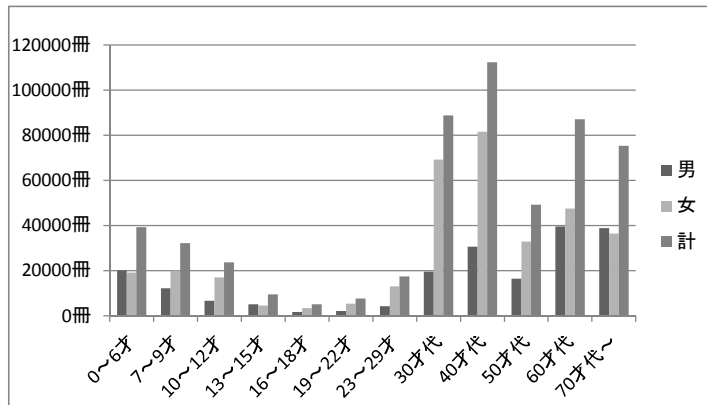

(参考)

10. 年齢別貸出統計（各館）

※精査前の数値のため、統計の最終値とは合致しません。

【中央図書館】

貸出冊数			
年齢	男	女	計
0～6才	15,559	21,399	36,958
7～9才	11,780	16,555	28,335
10～12才	6,707	14,612	21,319
13～15才	1,841	4,809	6,650
16～18才	1,246	1,677	2,923
19～22才	2,464	2,980	5,444
23～29才	2,905	7,652	10,557
30才代	11,336	47,625	58,961
40才代	20,036	43,885	63,921
50才代	9,776	15,417	25,193
60才代	15,799	18,858	34,657
70才代～	16,263	10,149	26,412
計	115,712	205,618	321,330

【自動車文庫】

貸出冊数			
年齢	男	女	計
0～6才	2,318	3,378	5,696
7～9才	1,619	3,508	5,127
10～12才	1,158	1,956	3,114
13～15才	181	240	421
16～18才	153	111	264
19～22才	36	5	41
23～29才	88	533	621
30才代	380	8,175	8,555
40才代	531	10,196	10,727
50才代	539	3,088	3,627
60才代	515	4,114	4,629
70才代～	1,119	3,692	4,811
計	8,637	38,996	47,633

【千里図書館】

貸出冊数

年齢	男	女	計
0～6才	20,168	19,109	39,277
7～9才	12,190	20,015	32,205
10～12才	6,642	17,001	23,643
13～15才	5,024	4,477	9,501
16～18才	1,699	3,446	5,145
19～22才	2,156	5,418	7,574
23～29才	4,286	13,091	17,377
30才代	19,618	69,117	88,735
40才代	30,651	81,571	112,222
50才代	16,363	32,883	49,246
60才代	39,515	47,532	87,047
70才代～	38,861	36,390	75,251
計	197,173	350,050	547,223