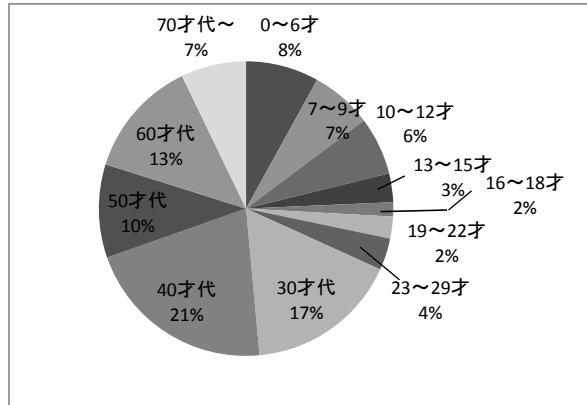

【さんくす図書館】

貸出冊数

年齢	男	女	計
0～6才	8,989	9,800	18,789
7～9才	7,989	11,781	19,770
10～12才	4,074	9,404	13,478
13～15才	1,361	2,863	4,224
16～18才	1,093	1,964	3,057
19～22才	1,984	2,923	4,907
23～29才	5,059	10,140	15,199
30才代	12,835	40,455	53,290
40才代	22,603	44,143	66,746
50才代	18,419	23,002	41,421
60才代	33,883	36,446	70,329
70才代～	27,199	17,548	44,747
計	145,488	210,469	355,957

【千里山・佐井寺図書館】

貸出冊数

年齢	男	女	計
0～6才	20,378	28,776	49,154
7～9才	14,302	23,452	37,754
10～12才	11,305	22,468	33,773
13～15才	5,047	6,285	11,332
16～18才	3,507	3,863	7,370
19～22才	3,975	6,498	10,473
23～29才	5,371	9,603	14,974
30才代	23,774	58,184	81,958
40才代	36,007	69,546	105,553
50才代	20,868	22,713	43,581
60才代	29,249	30,335	59,584
70才代～	21,574	15,996	37,570
計	195,357	297,719	493,076

【千里丘図書館】

貸出冊数

年齢	男	女	計
0～6才	20,471	28,405	48,876
7～9才	14,794	22,239	37,033
10～12才	10,233	22,033	32,266
13～15才	3,263	5,107	8,370
16～18才	2,811	2,851	5,662
19～22才	1,929	2,334	4,263
23～29才	3,877	8,114	11,991
30才代	18,650	64,723	83,373
40才代	28,983	67,760	96,743
50才代	12,892	24,088	36,980
60才代	31,237	31,124	62,361
70才代～	19,191	10,334	29,525
計	168,331	289,112	457,443

【山田駅前図書館】

貸出冊数

年齢	男	女	計
0～6才	18,450	17,882	36,332
7～9才	13,018	17,562	30,580
10～12才	9,022	19,938	28,960
13～15才	8,077	6,133	14,210
16～18才	2,866	4,199	7,065
19～22才	4,867	6,039	10,906
23～29才	4,725	11,179	15,904
30才代	19,095	56,867	75,962
40才代	31,776	63,691	95,467
50才代	17,118	29,236	46,354
60才代	32,516	26,376	58,892
70才代～	20,140	12,269	32,409
計	181,670	271,371	453,041