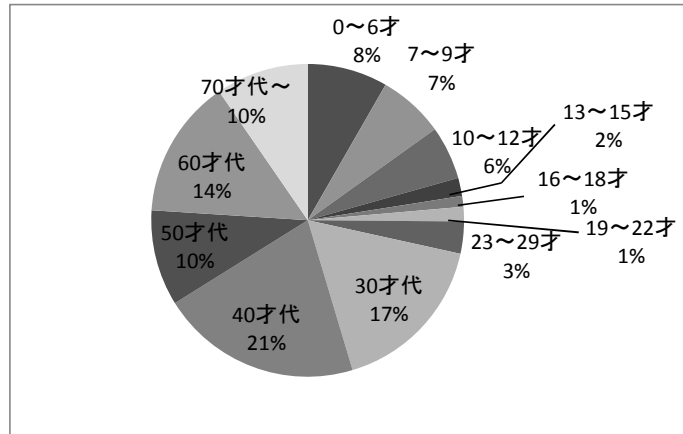

【児童書】

分類	貸出数	蔵書数
0 総記	2,980	2,007
1 哲学	12,571	2,061
2 歴史	19,175	11,192
3 社会科学	15,133	11,652
4 自然科学	49,362	18,958
5 工学	43,084	10,787
6 産業	9,130	4,760
7 芸術	66,328	17,008
8 言語	7,242	3,156
9 文学	8,143	5,773
絵本	564,128	86,699
日本の小説	337,465	69,316
外国の小説	60,995	23,996
レファ	123	1,350
計	1,195,859	268,715

※精査前の数値のため、統計の最終値とは合致しません。

【一般書】

【児童書】

10. 年齢別貸出統計（全館）

※精査前の数値のため、統計の最終値とは合致しません。

【全館】

貸出冊数			
年齢	男	女	計
0～6才	135,728	156,031	291,759
7～9才	93,232	146,324	239,556
10～12才	60,297	133,405	193,702
13～15才	29,491	36,909	66,400
16～18才	16,636	22,120	38,756
19～22才	21,055	31,711	52,766
23～29才	34,808	82,267	117,075
30才代	132,620	462,870	595,490
40才代	218,872	511,013	729,885
50才代	135,554	212,681	348,235
60才代	244,122	262,204	506,326
70才代～	192,314	144,398	336,712

(参考)

10. 年齢別貸出統計（各館）

※精査前の数値のため、統計の最終値とは合致しません。

【中央図書館】

貸出冊数			
年齢	男	女	計
0～6才	15,559	21,399	36,958
7～9才	11,780	16,555	28,335
10～12才	6,707	14,612	21,319
13～15才	1,841	4,809	6,650
16～18才	1,246	1,677	2,923
19～22才	2,464	2,980	5,444
23～29才	2,905	7,652	10,557
30才代	11,336	47,625	58,961
40才代	20,036	43,885	63,921
50才代	9,776	15,417	25,193
60才代	15,799	18,858	34,657
70才代～	16,263	10,149	26,412
計	115,712	205,618	321,330

【自動車文庫】

貸出冊数			
年齢	男	女	計
0～6才	2,318	3,378	5,696
7～9才	1,619	3,508	5,127
10～12才	1,158	1,956	3,114
13～15才	181	240	421
16～18才	153	111	264
19～22才	36	5	41
23～29才	88	533	621
30才代	380	8,175	8,555
40才代	531	10,196	10,727
50才代	539	3,088	3,627
60才代	515	4,114	4,629
70才代～	1,119	3,692	4,811
計	8,637	38,996	47,633