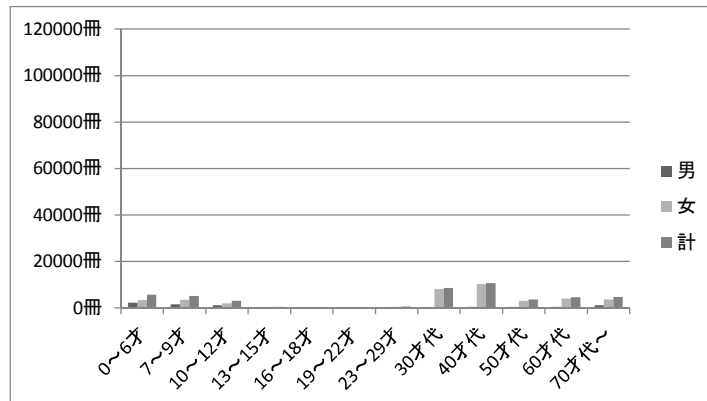

※精査前の数値のため、統計の最終値とは合致しません。

【一般書】

【児童書】

10. 年齢別貸出統計（全館）

※精査前の数値のため、統計の最終値とは合致しません。

【全館】

貸出冊数			
年齢	男	女	計
0～6才	135,728	156,031	291,759
7～9才	93,232	146,324	239,556
10～12才	60,297	133,405	193,702
13～15才	29,491	36,909	66,400
16～18才	16,636	22,120	38,756
19～22才	21,055	31,711	52,766
23～29才	34,808	82,267	117,075
30才代	132,620	462,870	595,490
40才代	218,872	511,013	729,885
50才代	135,554	212,681	348,235
60才代	244,122	262,204	506,326
70才代～	192,314	144,398	336,712

(参考)

10. 年齢別貸出統計（各館）

※精査前の数値のため、統計の最終値とは合致しません。

【中央図書館】

貸出冊数			
年齢	男	女	計
0～6才	15,559	21,399	36,958
7～9才	11,780	16,555	28,335
10～12才	6,707	14,612	21,319
13～15才	1,841	4,809	6,650
16～18才	1,246	1,677	2,923
19～22才	2,464	2,980	5,444
23～29才	2,905	7,652	10,557
30才代	11,336	47,625	58,961
40才代	20,036	43,885	63,921
50才代	9,776	15,417	25,193
60才代	15,799	18,858	34,657
70才代～	16,263	10,149	26,412
計	115,712	205,618	321,330

【自動車文庫】

貸出冊数			
年齢	男	女	計
0～6才	2,318	3,378	5,696
7～9才	1,619	3,508	5,127
10～12才	1,158	1,956	3,114
13～15才	181	240	421
16～18才	153	111	264
19～22才	36	5	41
23～29才	88	533	621
30才代	380	8,175	8,555
40才代	531	10,196	10,727
50才代	539	3,088	3,627
60才代	515	4,114	4,629
70才代～	1,119	3,692	4,811
計	8,637	38,996	47,633