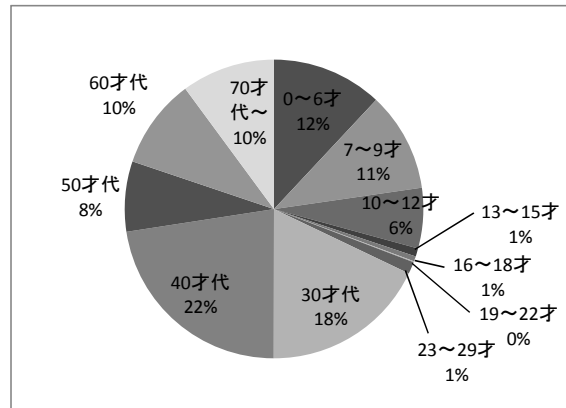

※精査前の数値のため、統計の最終値とは合致しません。

【一般書】

【児童書】

10. 年齢別貸出統計（全館）

※精査前の数値のため、統計の最終値とは合致しません。

【全館】

貸出冊数			
年齢	男	女	計
0～6才	135,728	156,031	291,759
7～9才	93,232	146,324	239,556
10～12才	60,297	133,405	193,702
13～15才	29,491	36,909	66,400
16～18才	16,636	22,120	38,756
19～22才	21,055	31,711	52,766
23～29才	34,808	82,267	117,075
30才代	132,620	462,870	595,490
40才代	218,872	511,013	729,885
50才代	135,554	212,681	348,235
60才代	244,122	262,204	506,326
70才代～	192,314	144,398	336,712

(参考)

10. 年齢別貸出統計（各館）

※精査前の数値のため、統計の最終値とは合致しません。

【中央図書館】

貸出冊数			
年齢	男	女	計
0～6才	15,559	21,399	36,958
7～9才	11,780	16,555	28,335
10～12才	6,707	14,612	21,319
13～15才	1,841	4,809	6,650
16～18才	1,246	1,677	2,923
19～22才	2,464	2,980	5,444
23～29才	2,905	7,652	10,557
30才代	11,336	47,625	58,961
40才代	20,036	43,885	63,921
50才代	9,776	15,417	25,193
60才代	15,799	18,858	34,657
70才代～	16,263	10,149	26,412
計	115,712	205,618	321,330

【自動車文庫】

貸出冊数			
年齢	男	女	計
0～6才	2,318	3,378	5,696
7～9才	1,619	3,508	5,127
10～12才	1,158	1,956	3,114
13～15才	181	240	421
16～18才	153	111	264
19～22才	36	5	41
23～29才	88	533	621
30才代	380	8,175	8,555
40才代	531	10,196	10,727
50才代	539	3,088	3,627
60才代	515	4,114	4,629
70才代～	1,119	3,692	4,811
計	8,637	38,996	47,633

【千里図書館】

貸出冊数

年齢	男	女	計
0～6才	20,168	19,109	39,277
7～9才	12,190	20,015	32,205
10～12才	6,642	17,001	23,643
13～15才	5,024	4,477	9,501
16～18才	1,699	3,446	5,145
19～22才	2,156	5,418	7,574
23～29才	4,286	13,091	17,377
30才代	19,618	69,117	88,735
40才代	30,651	81,571	112,222
50才代	16,363	32,883	49,246
60才代	39,515	47,532	87,047
70才代～	38,861	36,390	75,251
計	197,173	350,050	547,223