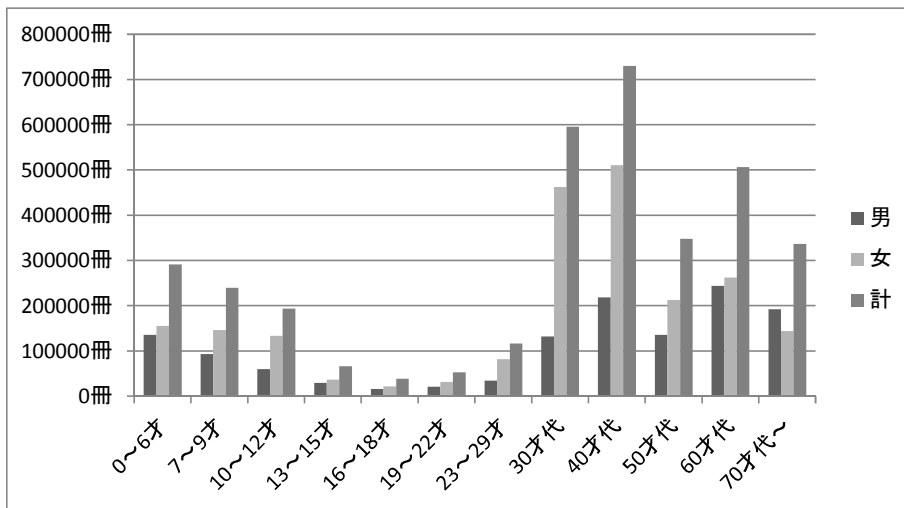

※精査前の数値のため、統計の最終値とは合致しません。

【一般書】

【児童書】

10. 年齢別貸出統計（全館）

※精査前の数値のため、統計の最終値とは合致しません。

【全館】

貸出冊数			
年齢	男	女	計
0～6才	135,728	156,031	291,759
7～9才	93,232	146,324	239,556
10～12才	60,297	133,405	193,702
13～15才	29,491	36,909	66,400
16～18才	16,636	22,120	38,756
19～22才	21,055	31,711	52,766
23～29才	34,808	82,267	117,075
30才代	132,620	462,870	595,490
40才代	218,872	511,013	729,885
50才代	135,554	212,681	348,235
60才代	244,122	262,204	506,326
70才代～	192,314	144,398	336,712

(参考)

10. 年齢別貸出統計（各館）

※精査前の数値のため、統計の最終値とは合致しません。

【中央図書館】

貸出冊数			
年齢	男	女	計
0～6才	15,559	21,399	36,958
7～9才	11,780	16,555	28,335
10～12才	6,707	14,612	21,319
13～15才	1,841	4,809	6,650
16～18才	1,246	1,677	2,923
19～22才	2,464	2,980	5,444
23～29才	2,905	7,652	10,557
30才代	11,336	47,625	58,961
40才代	20,036	43,885	63,921
50才代	9,776	15,417	25,193
60才代	15,799	18,858	34,657
70才代～	16,263	10,149	26,412
計	115,712	205,618	321,330