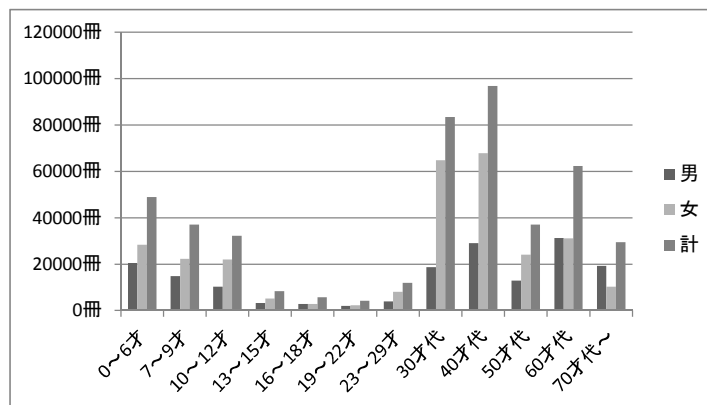

【さんくす図書館】

貸出冊数

年齢	男	女	計
0～6才	8,989	9,800	18,789
7～9才	7,989	11,781	19,770
10～12才	4,074	9,404	13,478
13～15才	1,361	2,863	4,224
16～18才	1,093	1,964	3,057
19～22才	1,984	2,923	4,907
23～29才	5,059	10,140	15,199
30才代	12,835	40,455	53,290
40才代	22,603	44,143	66,746
50才代	18,419	23,002	41,421
60才代	33,883	36,446	70,329
70才代～	27,199	17,548	44,747
計	145,488	210,469	355,957

【千里山・佐井寺図書館】

貸出冊数

年齢	男	女	計
0～6才	20,378	28,776	49,154
7～9才	14,302	23,452	37,754
10～12才	11,305	22,468	33,773
13～15才	5,047	6,285	11,332
16～18才	3,507	3,863	7,370
19～22才	3,975	6,498	10,473
23～29才	5,371	9,603	14,974
30才代	23,774	58,184	81,958
40才代	36,007	69,546	105,553
50才代	20,868	22,713	43,581
60才代	29,249	30,335	59,584
70才代～	21,574	15,996	37,570
計	195,357	297,719	493,076

【千里丘図書館】

貸出冊数

年齢	男	女	計
0～6才	20,471	28,405	48,876
7～9才	14,794	22,239	37,033
10～12才	10,233	22,033	32,266
13～15才	3,263	5,107	8,370
16～18才	2,811	2,851	5,662
19～22才	1,929	2,334	4,263
23～29才	3,877	8,114	11,991
30才代	18,650	64,723	83,373
40才代	28,983	67,760	96,743
50才代	12,892	24,088	36,980
60才代	31,237	31,124	62,361
70才代～	19,191	10,334	29,525
計	168,331	289,112	457,443