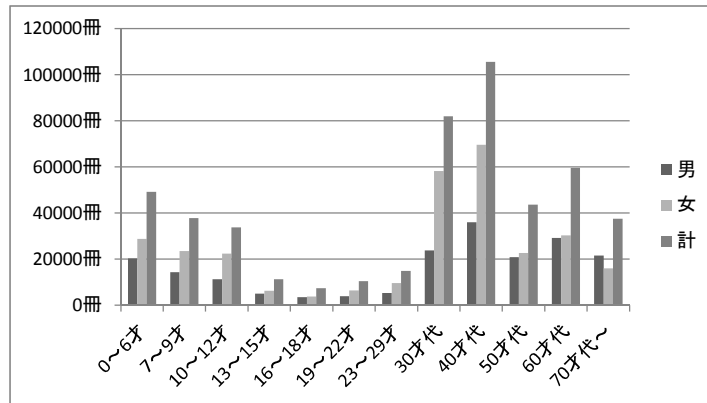

【江坂図書館】

貸出冊数

年齢	男	女	計
0～6才	14,114	13,610	27,724
7～9才	6,049	10,998	17,047
10～12才	4,203	8,618	12,821
13～15才	1,822	2,800	4,622
16～18才	1,239	1,473	2,712
19～22才	2,771	2,032	4,803
23～29才	5,929	12,730	18,659
30才代	16,701	67,629	84,330
40才代	29,434	60,173	89,607
50才代	23,086	27,130	50,216
60才代	25,561	26,319	51,880
70才代～	14,413	11,184	25,597
計	145,322	244,696	390,018

【さんくす図書館】

貸出冊数

年齢	男	女	計
0～6才	8,989	9,800	18,789
7～9才	7,989	11,781	19,770
10～12才	4,074	9,404	13,478
13～15才	1,361	2,863	4,224
16～18才	1,093	1,964	3,057
19～22才	1,984	2,923	4,907
23～29才	5,059	10,140	15,199
30才代	12,835	40,455	53,290
40才代	22,603	44,143	66,746
50才代	18,419	23,002	41,421
60才代	33,883	36,446	70,329
70才代～	27,199	17,548	44,747
計	145,488	210,469	355,957

【千里山・佐井寺図書館】

貸出冊数

年齢	男	女	計
0～6才	20,378	28,776	49,154
7～9才	14,302	23,452	37,754
10～12才	11,305	22,468	33,773
13～15才	5,047	6,285	11,332
16～18才	3,507	3,863	7,370
19～22才	3,975	6,498	10,473
23～29才	5,371	9,603	14,974
30才代	23,774	58,184	81,958
40才代	36,007	69,546	105,553
50才代	20,868	22,713	43,581
60才代	29,249	30,335	59,584
70才代～	21,574	15,996	37,570
計	195,357	297,719	493,076