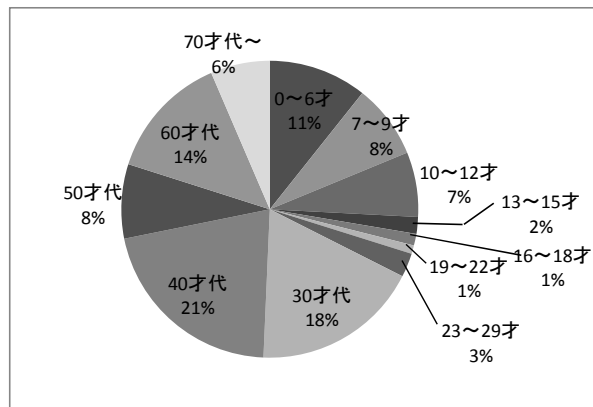

【江坂図書館】

貸出冊数

年齢	男	女	計
0～6才	14,114	13,610	27,724
7～9才	6,049	10,998	17,047
10～12才	4,203	8,618	12,821
13～15才	1,822	2,800	4,622
16～18才	1,239	1,473	2,712
19～22才	2,771	2,032	4,803
23～29才	5,929	12,730	18,659
30才代	16,701	67,629	84,330
40才代	29,434	60,173	89,607
50才代	23,086	27,130	50,216
60才代	25,561	26,319	51,880
70才代～	14,413	11,184	25,597
計	145,322	244,696	390,018

【さんくす図書館】

貸出冊数

年齢	男	女	計
0～6才	8,989	9,800	18,789
7～9才	7,989	11,781	19,770
10～12才	4,074	9,404	13,478
13～15才	1,361	2,863	4,224
16～18才	1,093	1,964	3,057
19～22才	1,984	2,923	4,907
23～29才	5,059	10,140	15,199
30才代	12,835	40,455	53,290
40才代	22,603	44,143	66,746
50才代	18,419	23,002	41,421
60才代	33,883	36,446	70,329
70才代～	27,199	17,548	44,747
計	145,488	210,469	355,957

【千里山・佐井寺図書館】

貸出冊数

年齢	男	女	計
0～6才	20,378	28,776	49,154
7～9才	14,302	23,452	37,754
10～12才	11,305	22,468	33,773
13～15才	5,047	6,285	11,332
16～18才	3,507	3,863	7,370
19～22才	3,975	6,498	10,473
23～29才	5,371	9,603	14,974
30才代	23,774	58,184	81,958
40才代	36,007	69,546	105,553
50才代	20,868	22,713	43,581
60才代	29,249	30,335	59,584
70才代～	21,574	15,996	37,570
計	195,357	297,719	493,076

【千里丘図書館】

貸出冊数

年齢	男	女	計
0～6才	20,471	28,405	48,876
7～9才	14,794	22,239	37,033
10～12才	10,233	22,033	32,266
13～15才	3,263	5,107	8,370
16～18才	2,811	2,851	5,662
19～22才	1,929	2,334	4,263
23～29才	3,877	8,114	11,991
30才代	18,650	64,723	83,373
40才代	28,983	67,760	96,743
50才代	12,892	24,088	36,980
60才代	31,237	31,124	62,361
70才代～	19,191	10,334	29,525
計	168,331	289,112	457,443