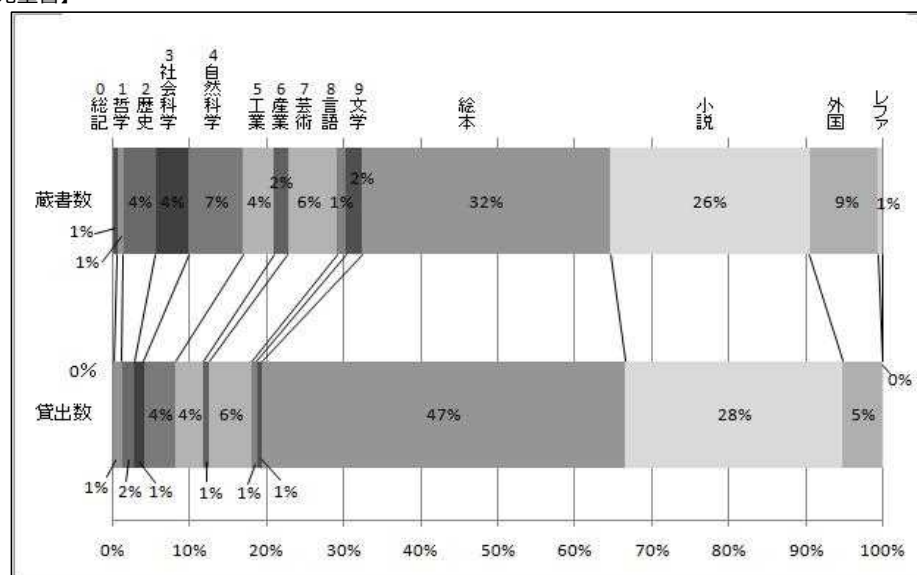

【児童書】

分類	貸出数	蔵書数
0 総記	2,980	2,007
1 哲学	12,571	2,061
2 歴史	19,175	11,192
3 社会科学	15,133	11,652
4 自然科学	49,362	18,958
5 工学	43,084	10,787
6 産業	9,130	4,760
7 芸術	66,328	17,008
8 言語	7,242	3,156
9 文学	8,143	5,773
絵本	564,128	86,699
日本の小説	337,465	69,316
外国の小説	60,995	23,996
レファ	123	1,350
計	1,195,859	268,715

※精査前の数値のため、統計の最終値とは合致しません。

【一般書】

【児童書】

10. 年齢別貸出統計（全館）

※精査前の数値のため、統計の最終値とは合致しません。

【全館】

貸出冊数			
年齢	男	女	計
0～6才	135,728	156,031	291,759
7～9才	93,232	146,324	239,556
10～12才	60,297	133,405	193,702
13～15才	29,491	36,909	66,400
16～18才	16,636	22,120	38,756
19～22才	21,055	31,711	52,766
23～29才	34,808	82,267	117,075
30才代	132,620	462,870	595,490
40才代	218,872	511,013	729,885
50才代	135,554	212,681	348,235
60才代	244,122	262,204	506,326
70才代～	192,314	144,398	336,712