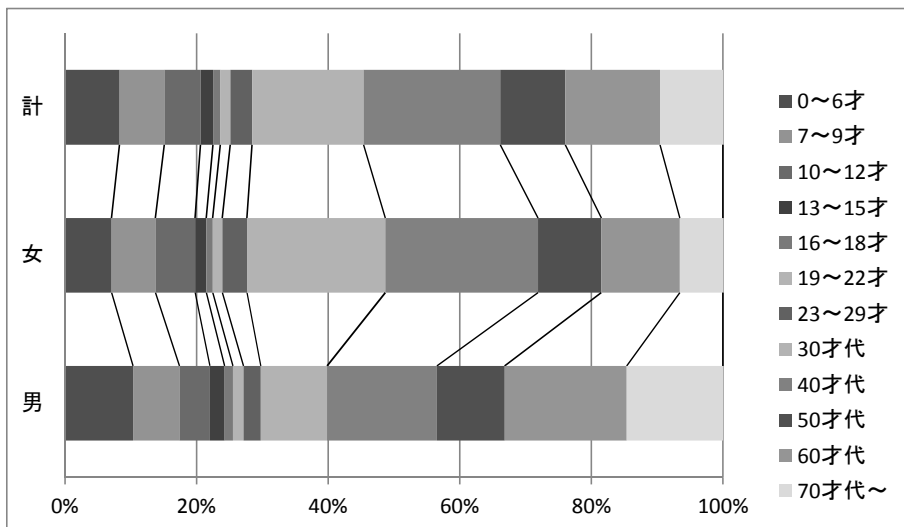

※精査前の数値のため、統計の最終値とは合致しません。

【一般書】

【児童書】

10. 年齢別貸出統計（全館）

※精査前の数値のため、統計の最終値とは合致しません。

【全館】

貸出冊数			
年齢	男	女	計
0～6才	135,728	156,031	291,759
7～9才	93,232	146,324	239,556
10～12才	60,297	133,405	193,702
13～15才	29,491	36,909	66,400
16～18才	16,636	22,120	38,756
19～22才	21,055	31,711	52,766
23～29才	34,808	82,267	117,075
30才代	132,620	462,870	595,490
40才代	218,872	511,013	729,885
50才代	135,554	212,681	348,235
60才代	244,122	262,204	506,326
70才代～	192,314	144,398	336,712

(参考)

10. 年齢別貸出統計（各館）

※精査前の数値のため、統計の最終値とは合致しません。

【中央図書館】

貸出冊数			
年齢	男	女	計
0～6才	15,559	21,399	36,958
7～9才	11,780	16,555	28,335
10～12才	6,707	14,612	21,319
13～15才	1,841	4,809	6,650
16～18才	1,246	1,677	2,923
19～22才	2,464	2,980	5,444
23～29才	2,905	7,652	10,557
30才代	11,336	47,625	58,961
40才代	20,036	43,885	63,921
50才代	9,776	15,417	25,193
60才代	15,799	18,858	34,657
70才代～	16,263	10,149	26,412
計	115,712	205,618	321,330