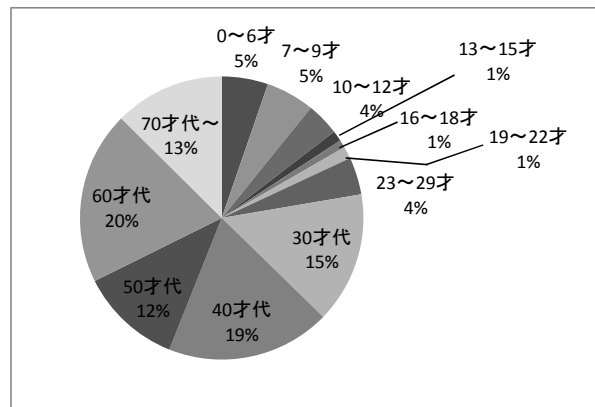

【千里図書館】

貸出冊数

年齢	男	女	計
0～6才	20,168	19,109	39,277
7～9才	12,190	20,015	32,205
10～12才	6,642	17,001	23,643
13～15才	5,024	4,477	9,501
16～18才	1,699	3,446	5,145
19～22才	2,156	5,418	7,574
23～29才	4,286	13,091	17,377
30才代	19,618	69,117	88,735
40才代	30,651	81,571	112,222
50才代	16,363	32,883	49,246
60才代	39,515	47,532	87,047
70才代～	38,861	36,390	75,251
計	197,173	350,050	547,223

【北千里分室】

貸出冊数

年齢	男	女	計
0～6才	6,039	4,297	10,336
7～9才	4,439	7,194	11,633
10～12才	2,850	7,325	10,175
13～15才	1,577	1,501	3,078
16～18才	1,224	1,128	2,352
19～22才	431	1,726	2,157
23～29才	1,535	4,612	6,147
30才代	4,444	16,380	20,824
40才代	9,917	32,875	42,792
50才代	10,151	17,509	27,660
60才代	12,981	15,618	28,599
70才代～	13,491	14,536	28,027
計	69,079	124,701	193,780

【江坂図書館】

貸出冊数

年齢	男	女	計
0～6才	14,114	13,610	27,724
7～9才	6,049	10,998	17,047
10～12才	4,203	8,618	12,821
13～15才	1,822	2,800	4,622
16～18才	1,239	1,473	2,712
19～22才	2,771	2,032	4,803
23～29才	5,929	12,730	18,659
30才代	16,701	67,629	84,330
40才代	29,434	60,173	89,607
50才代	23,086	27,130	50,216
60才代	25,561	26,319	51,880
70才代～	14,413	11,184	25,597
計	145,322	244,696	390,018

【さんくす図書館】

貸出冊数

年齢	男	女	計
0～6才	8,989	9,800	18,789
7～9才	7,989	11,781	19,770
10～12才	4,074	9,404	13,478
13～15才	1,361	2,863	4,224
16～18才	1,093	1,964	3,057
19～22才	1,984	2,923	4,907
23～29才	5,059	10,140	15,199
30才代	12,835	40,455	53,290
40才代	22,603	44,143	66,746
50才代	18,419	23,002	41,421
60才代	33,883	36,446	70,329
70才代～	27,199	17,548	44,747
計	145,488	210,469	355,957