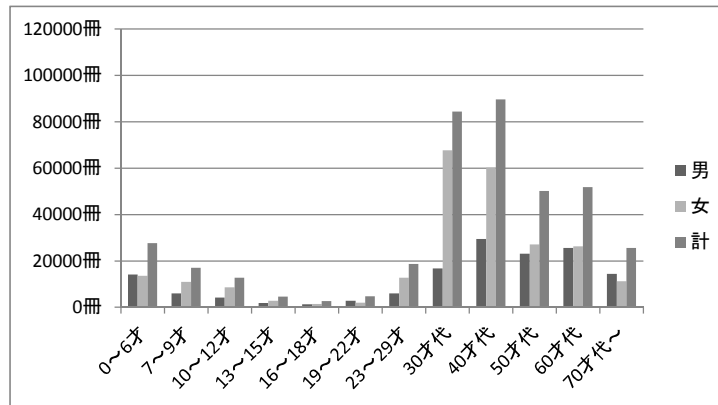

【千里図書館】

貸出冊数

年齢	男	女	計
0～6才	20,168	19,109	39,277
7～9才	12,190	20,015	32,205
10～12才	6,642	17,001	23,643
13～15才	5,024	4,477	9,501
16～18才	1,699	3,446	5,145
19～22才	2,156	5,418	7,574
23～29才	4,286	13,091	17,377
30才代	19,618	69,117	88,735
40才代	30,651	81,571	112,222
50才代	16,363	32,883	49,246
60才代	39,515	47,532	87,047
70才代～	38,861	36,390	75,251
計	197,173	350,050	547,223

【北千里分室】

貸出冊数

年齢	男	女	計
0～6才	6,039	4,297	10,336
7～9才	4,439	7,194	11,633
10～12才	2,850	7,325	10,175
13～15才	1,577	1,501	3,078
16～18才	1,224	1,128	2,352
19～22才	431	1,726	2,157
23～29才	1,535	4,612	6,147
30才代	4,444	16,380	20,824
40才代	9,917	32,875	42,792
50才代	10,151	17,509	27,660
60才代	12,981	15,618	28,599
70才代～	13,491	14,536	28,027
計	69,079	124,701	193,780

【江坂図書館】

貸出冊数

年齢	男	女	計
0～6才	14,114	13,610	27,724
7～9才	6,049	10,998	17,047
10～12才	4,203	8,618	12,821
13～15才	1,822	2,800	4,622
16～18才	1,239	1,473	2,712
19～22才	2,771	2,032	4,803
23～29才	5,929	12,730	18,659
30才代	16,701	67,629	84,330
40才代	29,434	60,173	89,607
50才代	23,086	27,130	50,216
60才代	25,561	26,319	51,880
70才代～	14,413	11,184	25,597
計	145,322	244,696	390,018