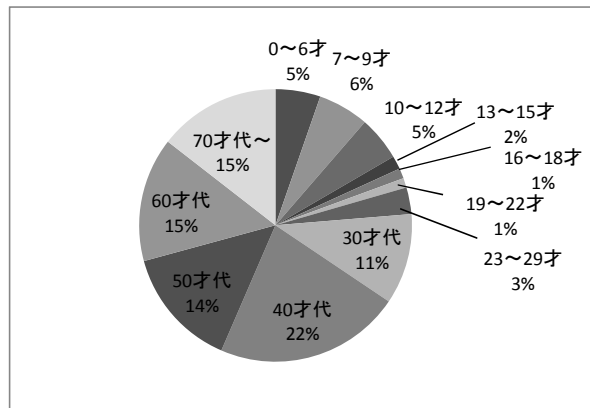

(参考)

10. 年齢別貸出統計（各館）

※精査前の数値のため、統計の最終値とは合致しません。

【中央図書館】

貸出冊数			
年齢	男	女	計
0～6才	15,559	21,399	36,958
7～9才	11,780	16,555	28,335
10～12才	6,707	14,612	21,319
13～15才	1,841	4,809	6,650
16～18才	1,246	1,677	2,923
19～22才	2,464	2,980	5,444
23～29才	2,905	7,652	10,557
30才代	11,336	47,625	58,961
40才代	20,036	43,885	63,921
50才代	9,776	15,417	25,193
60才代	15,799	18,858	34,657
70才代～	16,263	10,149	26,412
計	115,712	205,618	321,330

【自動車文庫】

貸出冊数			
年齢	男	女	計
0～6才	2,318	3,378	5,696
7～9才	1,619	3,508	5,127
10～12才	1,158	1,956	3,114
13～15才	181	240	421
16～18才	153	111	264
19～22才	36	5	41
23～29才	88	533	621
30才代	380	8,175	8,555
40才代	531	10,196	10,727
50才代	539	3,088	3,627
60才代	515	4,114	4,629
70才代～	1,119	3,692	4,811
計	8,637	38,996	47,633

【千里図書館】

貸出冊数

年齢	男	女	計
0～6才	20,168	19,109	39,277
7～9才	12,190	20,015	32,205
10～12才	6,642	17,001	23,643
13～15才	5,024	4,477	9,501
16～18才	1,699	3,446	5,145
19～22才	2,156	5,418	7,574
23～29才	4,286	13,091	17,377
30才代	19,618	69,117	88,735
40才代	30,651	81,571	112,222
50才代	16,363	32,883	49,246
60才代	39,515	47,532	87,047
70才代～	38,861	36,390	75,251
計	197,173	350,050	547,223

【北千里分室】

貸出冊数

年齢	男	女	計
0～6才	6,039	4,297	10,336
7～9才	4,439	7,194	11,633
10～12才	2,850	7,325	10,175
13～15才	1,577	1,501	3,078
16～18才	1,224	1,128	2,352
19～22才	431	1,726	2,157
23～29才	1,535	4,612	6,147
30才代	4,444	16,380	20,824
40才代	9,917	32,875	42,792
50才代	10,151	17,509	27,660
60才代	12,981	15,618	28,599
70才代～	13,491	14,536	28,027
計	69,079	124,701	193,780