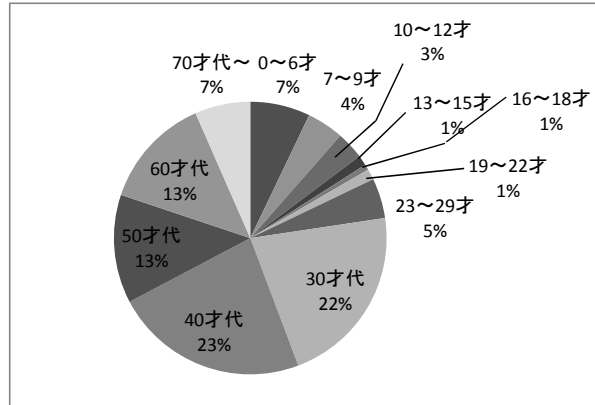

【千里図書館】

貸出冊数

年齢	男	女	計
0～6才	20,168	19,109	39,277
7～9才	12,190	20,015	32,205
10～12才	6,642	17,001	23,643
13～15才	5,024	4,477	9,501
16～18才	1,699	3,446	5,145
19～22才	2,156	5,418	7,574
23～29才	4,286	13,091	17,377
30才代	19,618	69,117	88,735
40才代	30,651	81,571	112,222
50才代	16,363	32,883	49,246
60才代	39,515	47,532	87,047
70才代～	38,861	36,390	75,251
計	197,173	350,050	547,223

【北千里分室】

貸出冊数

年齢	男	女	計
0～6才	6,039	4,297	10,336
7～9才	4,439	7,194	11,633
10～12才	2,850	7,325	10,175
13～15才	1,577	1,501	3,078
16～18才	1,224	1,128	2,352
19～22才	431	1,726	2,157
23～29才	1,535	4,612	6,147
30才代	4,444	16,380	20,824
40才代	9,917	32,875	42,792
50才代	10,151	17,509	27,660
60才代	12,981	15,618	28,599
70才代～	13,491	14,536	28,027
計	69,079	124,701	193,780

【江坂図書館】

貸出冊数

年齢	男	女	計
0～6才	14,114	13,610	27,724
7～9才	6,049	10,998	17,047
10～12才	4,203	8,618	12,821
13～15才	1,822	2,800	4,622
16～18才	1,239	1,473	2,712
19～22才	2,771	2,032	4,803
23～29才	5,929	12,730	18,659
30才代	16,701	67,629	84,330
40才代	29,434	60,173	89,607
50才代	23,086	27,130	50,216
60才代	25,561	26,319	51,880
70才代～	14,413	11,184	25,597
計	145,322	244,696	390,018

【さんくす図書館】

貸出冊数

年齢	男	女	計
0～6才	8,989	9,800	18,789
7～9才	7,989	11,781	19,770
10～12才	4,074	9,404	13,478
13～15才	1,361	2,863	4,224
16～18才	1,093	1,964	3,057
19～22才	1,984	2,923	4,907
23～29才	5,059	10,140	15,199
30才代	12,835	40,455	53,290
40才代	22,603	44,143	66,746
50才代	18,419	23,002	41,421
60才代	33,883	36,446	70,329
70才代～	27,199	17,548	44,747
計	145,488	210,469	355,957