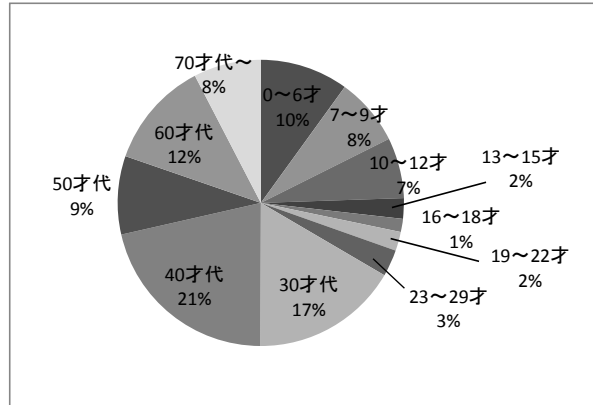

【北千里分室】

貸出冊数

年齢	男	女	計
0～6才	6,039	4,297	10,336
7～9才	4,439	7,194	11,633
10～12才	2,850	7,325	10,175
13～15才	1,577	1,501	3,078
16～18才	1,224	1,128	2,352
19～22才	431	1,726	2,157
23～29才	1,535	4,612	6,147
30才代	4,444	16,380	20,824
40才代	9,917	32,875	42,792
50才代	10,151	17,509	27,660
60才代	12,981	15,618	28,599
70才代～	13,491	14,536	28,027
計	69,079	124,701	193,780

【江坂図書館】

貸出冊数

年齢	男	女	計
0～6才	14,114	13,610	27,724
7～9才	6,049	10,998	17,047
10～12才	4,203	8,618	12,821
13～15才	1,822	2,800	4,622
16～18才	1,239	1,473	2,712
19～22才	2,771	2,032	4,803
23～29才	5,929	12,730	18,659
30才代	16,701	67,629	84,330
40才代	29,434	60,173	89,607
50才代	23,086	27,130	50,216
60才代	25,561	26,319	51,880
70才代～	14,413	11,184	25,597
計	145,322	244,696	390,018

【さんくす図書館】

貸出冊数

年齢	男	女	計
0～6才	8,989	9,800	18,789
7～9才	7,989	11,781	19,770
10～12才	4,074	9,404	13,478
13～15才	1,361	2,863	4,224
16～18才	1,093	1,964	3,057
19～22才	1,984	2,923	4,907
23～29才	5,059	10,140	15,199
30才代	12,835	40,455	53,290
40才代	22,603	44,143	66,746
50才代	18,419	23,002	41,421
60才代	33,883	36,446	70,329
70才代～	27,199	17,548	44,747
計	145,488	210,469	355,957

【千里山・佐井寺図書館】

貸出冊数

年齢	男	女	計
0～6才	20,378	28,776	49,154
7～9才	14,302	23,452	37,754
10～12才	11,305	22,468	33,773
13～15才	5,047	6,285	11,332
16～18才	3,507	3,863	7,370
19～22才	3,975	6,498	10,473
23～29才	5,371	9,603	14,974
30才代	23,774	58,184	81,958
40才代	36,007	69,546	105,553
50才代	20,868	22,713	43,581
60才代	29,249	30,335	59,584
70才代～	21,574	15,996	37,570
計	195,357	297,719	493,076