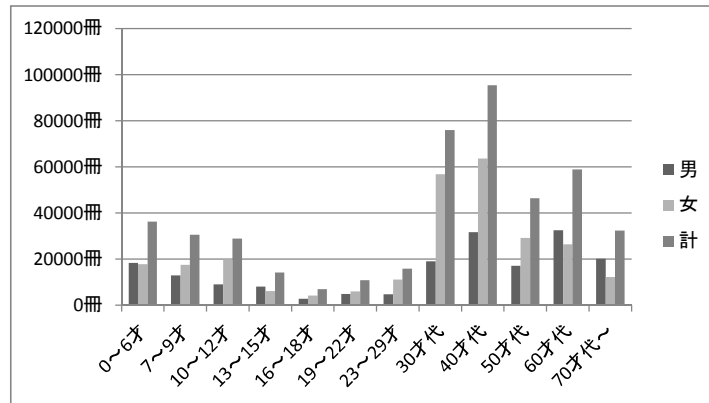

【千里山・佐井寺図書館】

貸出冊数

年齢	男	女	計
0～6才	20,378	28,776	49,154
7～9才	14,302	23,452	37,754
10～12才	11,305	22,468	33,773
13～15才	5,047	6,285	11,332
16～18才	3,507	3,863	7,370
19～22才	3,975	6,498	10,473
23～29才	5,371	9,603	14,974
30才代	23,774	58,184	81,958
40才代	36,007	69,546	105,553
50才代	20,868	22,713	43,581
60才代	29,249	30,335	59,584
70才代～	21,574	15,996	37,570
計	195,357	297,719	493,076

【千里丘図書館】

貸出冊数

年齢	男	女	計
0～6才	20,471	28,405	48,876
7～9才	14,794	22,239	37,033
10～12才	10,233	22,033	32,266
13～15才	3,263	5,107	8,370
16～18才	2,811	2,851	5,662
19～22才	1,929	2,334	4,263
23～29才	3,877	8,114	11,991
30才代	18,650	64,723	83,373
40才代	28,983	67,760	96,743
50才代	12,892	24,088	36,980
60才代	31,237	31,124	62,361
70才代～	19,191	10,334	29,525
計	168,331	289,112	457,443

【山田駅前図書館】

貸出冊数

年齢	男	女	計
0～6才	18,450	17,882	36,332
7～9才	13,018	17,562	30,580
10～12才	9,022	19,938	28,960
13～15才	8,077	6,133	14,210
16～18才	2,866	4,199	7,065
19～22才	4,867	6,039	10,906
23～29才	4,725	11,179	15,904
30才代	19,095	56,867	75,962
40才代	31,776	63,691	95,467
50才代	17,118	29,236	46,354
60才代	32,516	26,376	58,892
70才代～	20,140	12,269	32,409
計	181,670	271,371	453,041