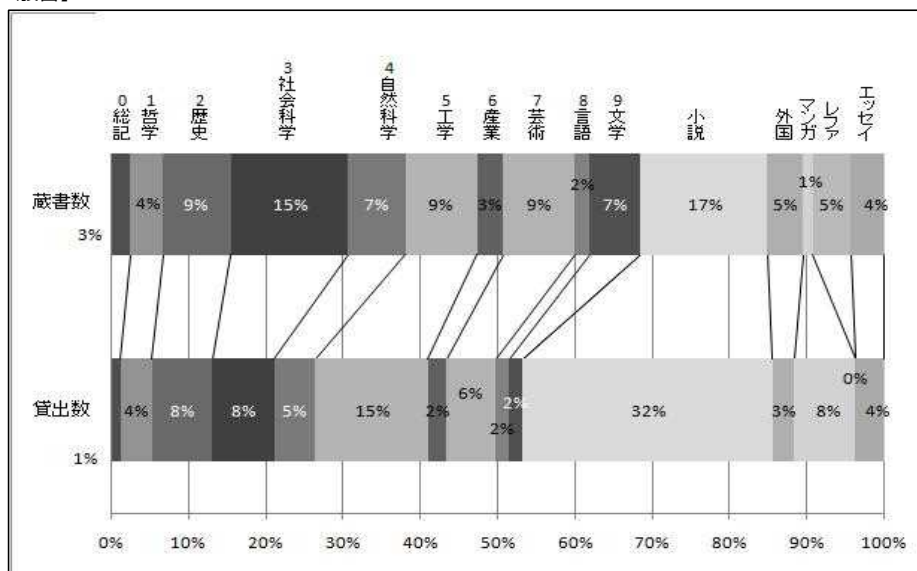

9. 分類別蔵書・貸出比較

【一般書】

分類	貸出数	蔵書数
0 総記	24,746	17,893
1 哲学	75,087	29,389
2 歴史	144,634	61,178
3 社会科学	150,239	106,217
4 自然科学	98,347	51,275
5 工学	271,284	64,875
6 産業	44,535	23,691
7 芸術	118,899	64,662
8 言語	30,895	12,791
9 文学	32,786	45,589
絵本	14	3
日本の小説	601,787	115,377
外国の小説	50,930	32,234
マンガ	149,647	8,253
レファ	455	34,320
エッセイ	66,481	29,264
地図	73	260
計	1,860,839	697,271

※精査前の数値のため、統計の最終値とは合致しません。

【一般書】

【児童書】

10. 年齢別貸出統計（全館）

※精査前の数値のため、統計の最終値とは合致しません。

【全館】

貸出冊数			
年齢	男	女	計
0～6才	135,728	156,031	291,759
7～9才	93,232	146,324	239,556
10～12才	60,297	133,405	193,702
13～15才	29,491	36,909	66,400
16～18才	16,636	22,120	38,756
19～22才	21,055	31,711	52,766
23～29才	34,808	82,267	117,075
30才代	132,620	462,870	595,490
40才代	218,872	511,013	729,885
50才代	135,554	212,681	348,235
60才代	244,122	262,204	506,326
70才代～	192,314	144,398	336,712