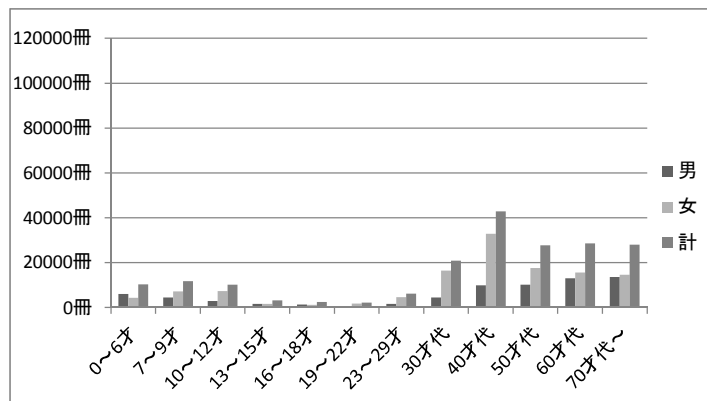

【自動車文庫】

貸出冊数			
年齢	男	女	計
0～6才	2,318	3,378	5,696
7～9才	1,619	3,508	5,127
10～12才	1,158	1,956	3,114
13～15才	181	240	421
16～18才	153	111	264
19～22才	36	5	41
23～29才	88	533	621
30才代	380	8,175	8,555
40才代	531	10,196	10,727
50才代	539	3,088	3,627
60才代	515	4,114	4,629
70才代～	1,119	3,692	4,811
計	8,637	38,996	47,633

【千里図書館】

貸出冊数

年齢	男	女	計
0～6才	20,168	19,109	39,277
7～9才	12,190	20,015	32,205
10～12才	6,642	17,001	23,643
13～15才	5,024	4,477	9,501
16～18才	1,699	3,446	5,145
19～22才	2,156	5,418	7,574
23～29才	4,286	13,091	17,377
30才代	19,618	69,117	88,735
40才代	30,651	81,571	112,222
50才代	16,363	32,883	49,246
60才代	39,515	47,532	87,047
70才代～	38,861	36,390	75,251
計	197,173	350,050	547,223

【北千里分室】

貸出冊数

年齢	男	女	計
0～6才	6,039	4,297	10,336
7～9才	4,439	7,194	11,633
10～12才	2,850	7,325	10,175
13～15才	1,577	1,501	3,078
16～18才	1,224	1,128	2,352
19～22才	431	1,726	2,157
23～29才	1,535	4,612	6,147
30才代	4,444	16,380	20,824
40才代	9,917	32,875	42,792
50才代	10,151	17,509	27,660
60才代	12,981	15,618	28,599
70才代～	13,491	14,536	28,027
計	69,079	124,701	193,780