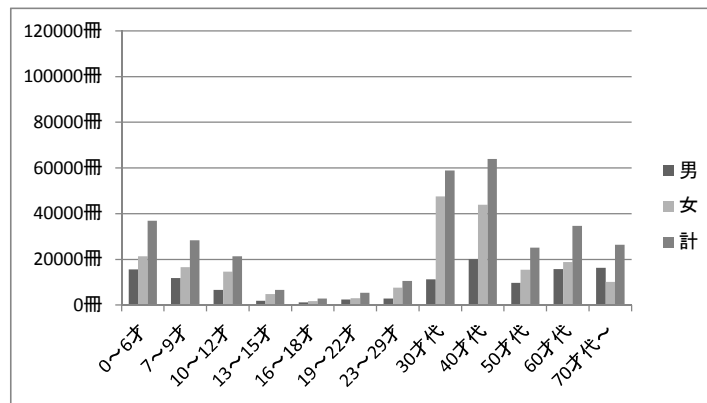

※精査前の数値のため、統計の最終値とは合致しません。

【一般書】

【児童書】

10. 年齢別貸出統計（全館）

※精査前の数値のため、統計の最終値とは合致しません。

【全館】

貸出冊数			
年齢	男	女	計
0～6才	135,728	156,031	291,759
7～9才	93,232	146,324	239,556
10～12才	60,297	133,405	193,702
13～15才	29,491	36,909	66,400
16～18才	16,636	22,120	38,756
19～22才	21,055	31,711	52,766
23～29才	34,808	82,267	117,075
30才代	132,620	462,870	595,490
40才代	218,872	511,013	729,885
50才代	135,554	212,681	348,235
60才代	244,122	262,204	506,326
70才代～	192,314	144,398	336,712

(参考)

10. 年齢別貸出統計（各館）

※精査前の数値のため、統計の最終値とは合致しません。

【中央図書館】

貸出冊数			
年齢	男	女	計
0～6才	15,559	21,399	36,958
7～9才	11,780	16,555	28,335
10～12才	6,707	14,612	21,319
13～15才	1,841	4,809	6,650
16～18才	1,246	1,677	2,923
19～22才	2,464	2,980	5,444
23～29才	2,905	7,652	10,557
30才代	11,336	47,625	58,961
40才代	20,036	43,885	63,921
50才代	9,776	15,417	25,193
60才代	15,799	18,858	34,657
70才代～	16,263	10,149	26,412
計	115,712	205,618	321,330

【自動車文庫】

貸出冊数			
年齢	男	女	計
0～6才	2,318	3,378	5,696
7～9才	1,619	3,508	5,127
10～12才	1,158	1,956	3,114
13～15才	181	240	421
16～18才	153	111	264
19～22才	36	5	41
23～29才	88	533	621
30才代	380	8,175	8,555
40才代	531	10,196	10,727
50才代	539	3,088	3,627
60才代	515	4,114	4,629
70才代～	1,119	3,692	4,811
計	8,637	38,996	47,633

【千里図書館】

貸出冊数

年齢	男	女	計
0～6才	20,168	19,109	39,277
7～9才	12,190	20,015	32,205
10～12才	6,642	17,001	23,643
13～15才	5,024	4,477	9,501
16～18才	1,699	3,446	5,145
19～22才	2,156	5,418	7,574
23～29才	4,286	13,091	17,377
30才代	19,618	69,117	88,735
40才代	30,651	81,571	112,222
50才代	16,363	32,883	49,246
60才代	39,515	47,532	87,047
70才代～	38,861	36,390	75,251
計	197,173	350,050	547,223