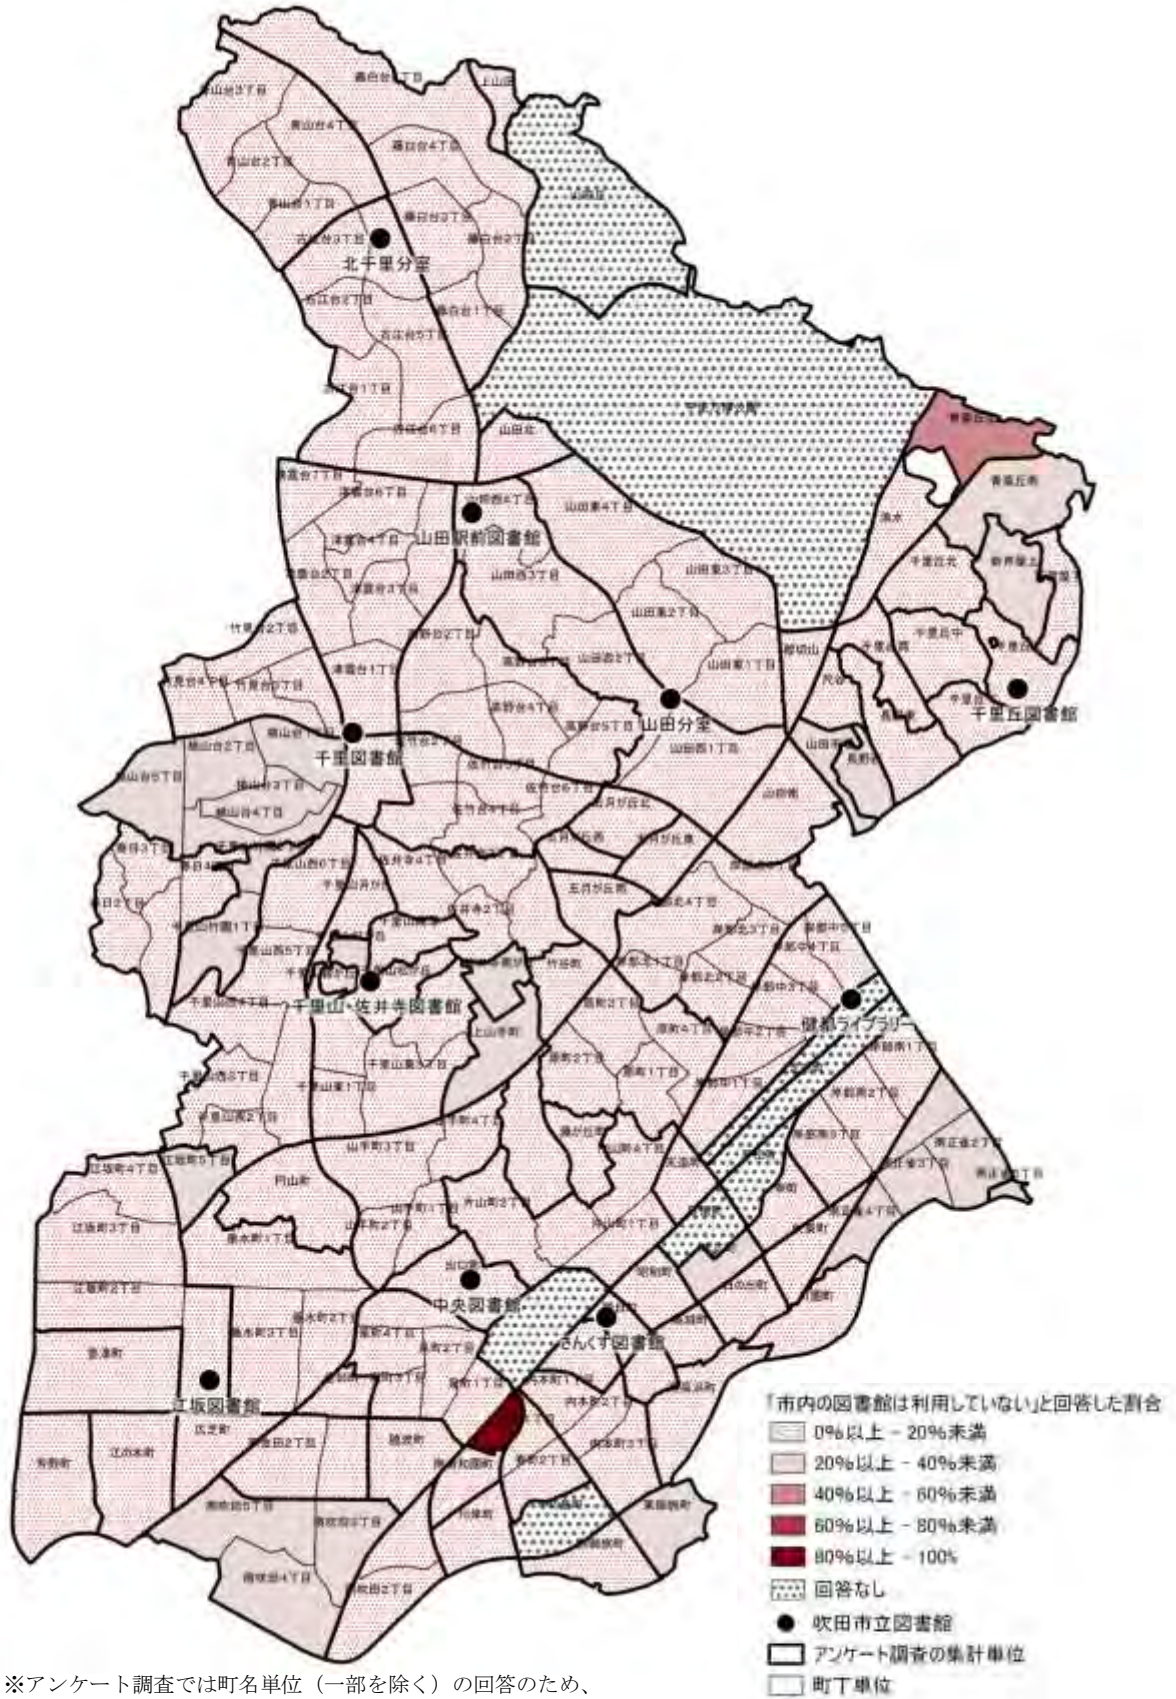

第5章 分析編

(1) 市内で主に利用する吹田市立図書館の利用率

※図1参照

町別の吹田市で主に利用する図書館で最も高い図書館利用率を抽出し、右記の通りに図化しました。

10図書館の周辺の町はおおむね高い利用率を示していますが、山田分室、健都ライブラリーの周辺はやや低い傾向がみられます。また、市南部地域でもやや低い傾向がみられます。

選定理由では「生活範囲からのアクセスが良い」が85.6%と最も高くなっていますが、図書館に近い町は利用率が高く、図書館に遠い町は低くなっていることと対応しています。

(2) 「吹田市内の図書館は利用していない」と回答した人の居住地別割合

※図2参照

「吹田市内の図書館は利用していない」と回答した人の居住地別割合を右記の通りに図化しました。

ほとんどの居住地は20%未満ですが、図書館へ距離が比較的遠く鉄道駅に近い居住地では、20%以上～40%未満の箇所が散見されます。

図1 市内で主に利用する吹田市立図書館の利用率

図2 「吹田市内の図書館は利用していない」と回答した人の居住地別割合

※アンケート調査では町名単位（一部を除く）の回答のため、町名以下の丁目とは同じ値を用いています。