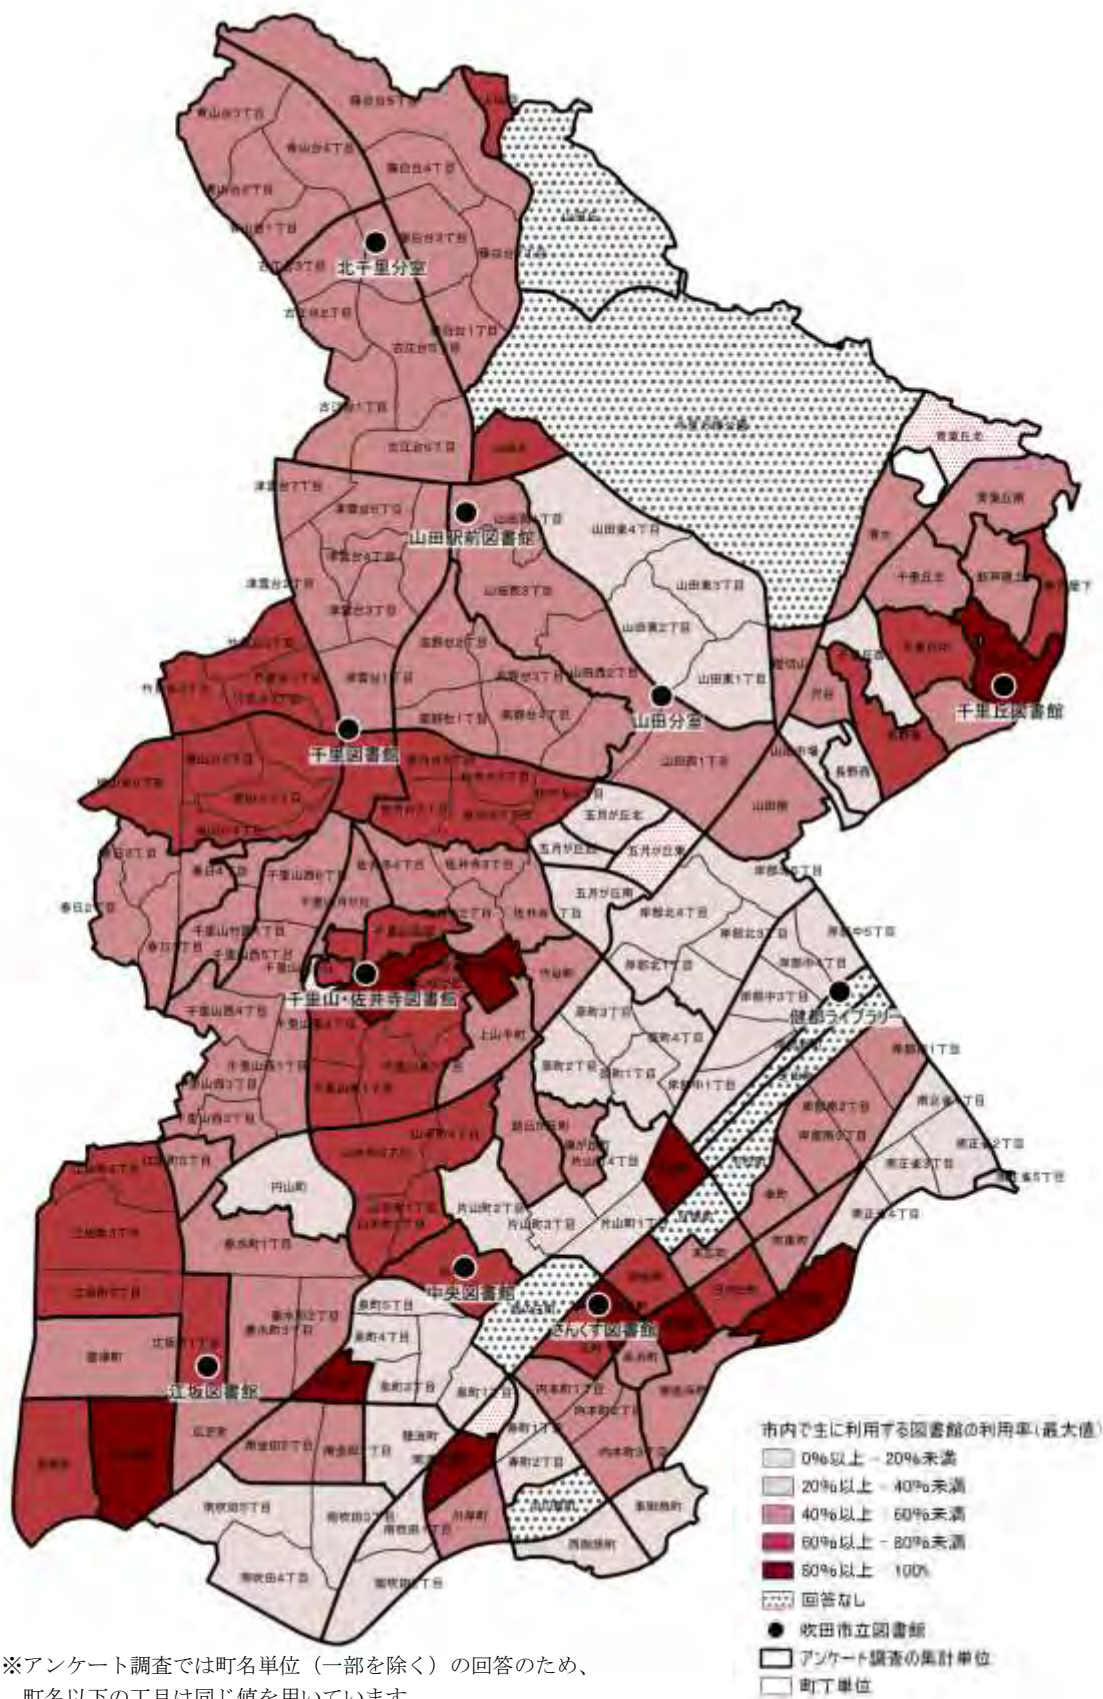

第5章 分析編

(1) 市内で主に利用する吹田市立図書館の利用率

※図1参照

町別の吹田市で主に利用する図書館で最も高い図書館利用率を抽出し、右記の通りに図化しました。

10図書館の周辺の町はおおむね高い利用率を示していますが、山田分室、健都ライブラリーの周辺はやや低い傾向がみられます。また、市南部地域でもやや低い傾向がみられます。

選定理由では「生活範囲からのアクセスが良い」が85.6%と最も高くなっていますが、図書館に近い町は利用率が高く、図書館に遠い町は低くなっていることと対応しています。

(2) 「吹田市内の図書館は利用していない」と回答した人の居住地別割合

※図2参照

「吹田市内の図書館は利用していない」と回答した人の居住地別割合を右記の通りに図化しました。

ほとんどの居住地は20%未満ですが、図書館へ距離が比較的遠く鉄道駅に近い居住地では、20%以上～40%未満の箇所が散見されます。

図1 市内で主に利用する吹田市立図書館の利用率

図2 「吹田市内の図書館は利用していない」と回答した人の居住地別割合

※アンケート調査では町名単位（一部を除く）の回答のため、町名以下の丁目とは同じ値を用いています。