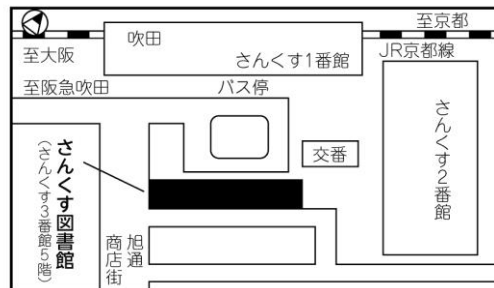

### 吹田市立さんくす図書館

〒564-0027 吹田市朝日 3-501

さんくす3番館5階

○JR吹田駅すぐ（中央改札を出て正面の建物）

○阪急バス JR吹田下車

電話 06-6317-0037 FAX 06-6317-0258